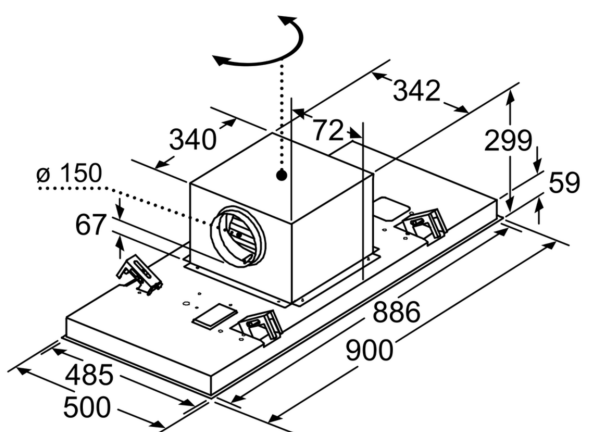

### Rozmery

### Technické informácie

- stropný odsávač pár
- 90 cm
- farba: biely
- pre montáž na strop nad varné miesto
- možnosť odtáhu a recirkulácie
- pre prevádzku s cirkuláciou je nutné objednať cleanAir modul ako zvláštne príslušenstvo
- cookConnect System
- vzdialená kontrola a ovládanie pre prepojenie domácich spotrebičov a prevádzku pomocou smartphonu alebo tabletu
- funkciu Home Connect je možné rozšíriť o mnoho aplikácií, ktoré ponúkajú aj externí partneri
- možnosť ovládania hlasom prostredníctvom bežných jazykových asistentov
- climaControl Sensor (senzor kvality vzduchu)
- plne automatický odsávač pár
- obvodové odsávanie
- sklenný kryt filtra
- kovový tukový filter, vhodný do umývačky riadu
- indikátor nasýtenia kovového tukového a pachového filtra
- veľmi jednoduchá údržba vnútorného antikorového rámu
- osvetlenie 4 x 3W LED
- stylové LED osvetlenie za sklom
- funkcie stmievania
- softLight
- intenzita svetla: 726 lux
- teplota farieb svetla: 3500 K
- elektronické ovládanie pomocou diaľkového ovládača
- infračervené diaľkové ovládanie
- 3 stupne výkonu + 2 intenzívne
- intenzívny stupeň s automatickým zpetným nastavením
- dobeh ventilátora: 10 min

### Rozmerové výkresy

Výpusť ventilátora sa môže otáčať vo všetkých štyroch smeroch

rozmery v mm

rozmery v mm  
odvod vzduchu

**A:** optimálny výkon 700-1500  
**B:** od hornej hrany nosiča nádob

rozmery v mm  
cirkulácia