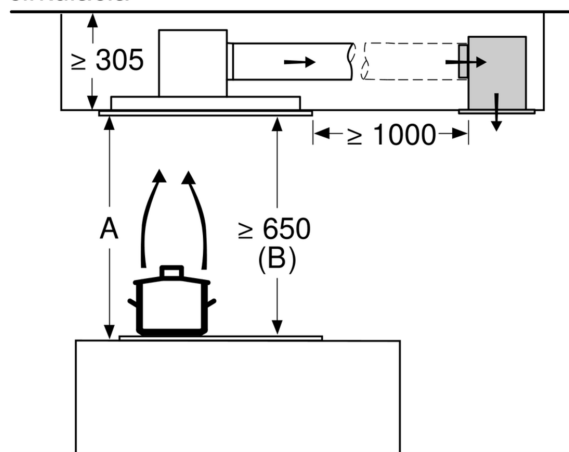

### Rozmery

### Rozmerové výkresy

Výpusť ventilátora sa môže otáčať vo všetkých štyroch smeroch

rozmery v mm

rozmery v mm  
odvod vzduchu

**A:** optimálny výkon 700-1500  
**B:** od hornej hrany nosiča nádob

rozmery v mm  
cirkulácia

**A:** optimálny výkon 700-1500  
**B:** od vrchnej hrany mriežky

rozmery v mm  
cirkulácia

**A:** optimálny výkon 700-1500  
**B:** od vrchnej hrany mriežky

rozmery v mm