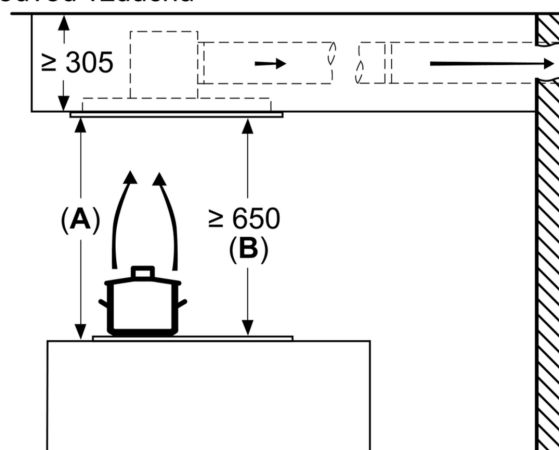

### Rozmery

## iQ500, Stropný odsávač pár, 90 cm, biela LR97CBS20

### Rozmerové výkresy

Výpusť ventilátora sa môže otáčať vo všetkých štyroch smeroch

rozmery v mm

rozmery v mm  
odvod vzduchu

**A:** optimálny výkon 700-1500  
**B:** od hornej hrany nosiča nádob

rozmery v mm  
cirkulácia

**A:** optimálny výkon 700-1500  
**B:** od vrchnej hrany mriežky

rozmery v mm  
cirkulácia

**A:** optimálny výkon 700-1500  
**B:** od vrchnej hrany mriežky