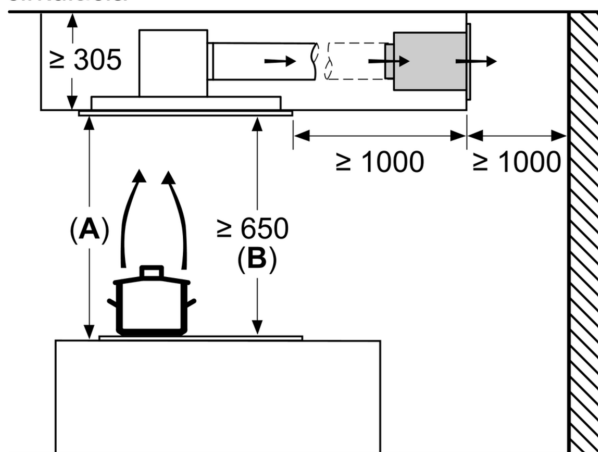

### Rozmery

### Rozmerové výkresy

Výpusť ventilátora sa môže otáčať vo všetkých štyroch smeroch

rozmery v mm

rozmery v mm  
odvod vzduchu

**A:** optimálny výkon 700-1500  
**B:** od hornej hrany nosiča nádob

rozmery v mm  
cirkulácia

**A:** optimálny výkon 700-1500  
**B:** od vrchnej hrany mriežky

rozmery v mm  
cirkulácia

**A:** optimálny výkon 700-1500  
**B:** od vrchnej hrany mriežky

rozmery v mm