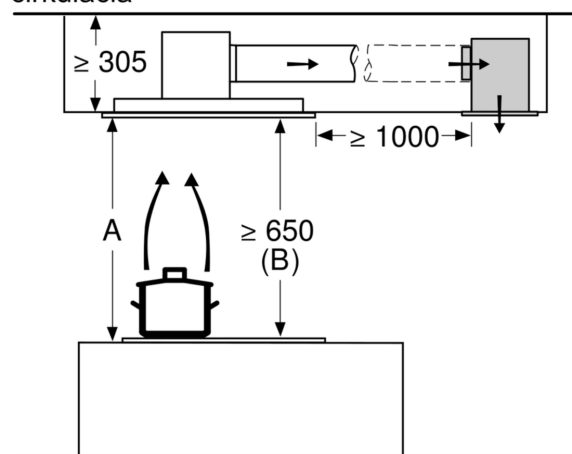

#### Rozmery

- rozmery pri odtáhu (VxŠxH): 300-300 x 900 x 500 mm
- rozmery pri recirkulácii (VxŠxH): 300-300 x 900 x 500 mm
- rozmery pre zabudovanie (V x Š x H): 299 x 888 x 487 mm
- jednoducho čistiteľný vnútorný rám
- odťahová rúra s Ø 150 mm (Ø 150 mm súčasťou)

### Rozmerové výkresy

Výpusť ventilátora sa môže otáčať vo všetkých štyroch smeroch

rozмеры в мм

rozмеры в мм  
odvod vzduchu

**A:** optimálny výkon 700-1500  
**B:** od hornej hrany nosiča nádob

rozмеры в мм  
cirkulácia

**A:** optimálny výkon 700-1500  
**B:** od vrchnej hrany mriežky

rozмеры в мм  
cirkulácia

**A:** optimálny výkon 700-1500  
**B:** od vrchnej hrany mriežky

rozmery v mm