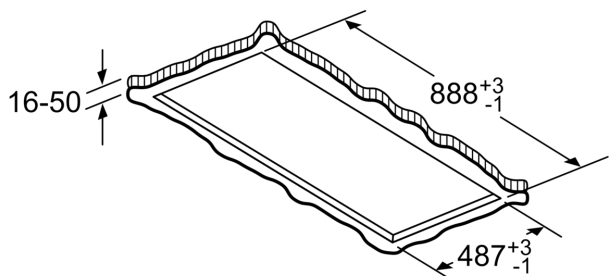

Rozmerové výkresy

Nemontujte priamo do podhl'adu zo sadrokartónovej dosky alebo z podobných ľahkých stavebných materiálov. Je nevyhnutná vhodná nosná konštrukcia, ktorá je upevnená do betónového stropu.

rozmery v mm