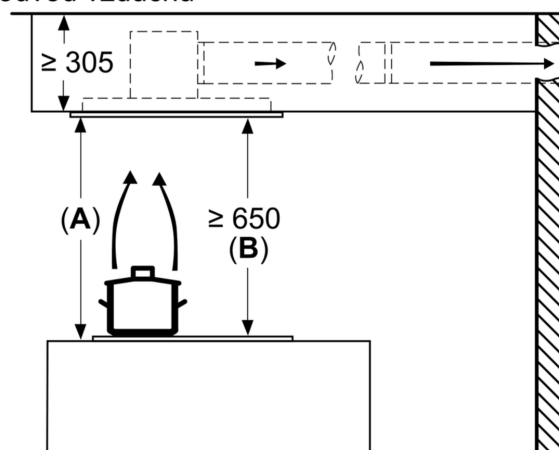

#### Rozmery

- rozmery pri odtáhu (VxŠxH): 300-300 x 900 x 500 mm
- rozmery pri recirkulácii (VxŠxH): 300-300 x 900 x 500 mm
- rozmery pre zabudovanie (V x Š x H): 299 x 888 x 487 mm
- jednoducho čistiteľný vnútorný rám
- odťahová rúra s Ø 150 mm (Ø 150 mm súčasťou)

### Rozmerové výkresy

Výpusť ventilátora sa môže otáčať vo všetkých štyroch smeroch

rozмеры в мм

rozмеры в мм  
odvod vzduchu

**A:** optimálny výkon 700-1500  
**B:** od hornej hrany nosiča nádob

rozмеры в мм  
cirkulácia

**A:** optimálny výkon 700-1500  
**B:** od vrchnej hrany mriežky

rozмеры в мм  
cirkulácia

**A:** optimálny výkon 700-1500  
**B:** od vrchnej hrany mriežky

rozmery v mm