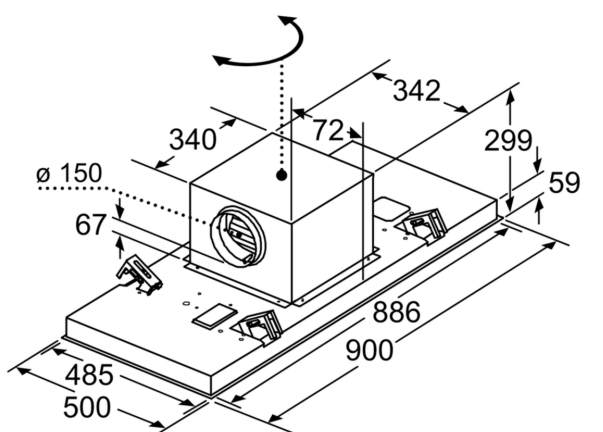

#### Rozmery

- rozmery pri odtáhu (VxŠxH): 300-300 x 900 x 500 mm
- rozmery pri recirkulácii (VxŠxH): 300-300 x 900 x 500 mm
- rozmery pre zabudovanie (V x Š x H): 299 x 888 x 487 mm
- jednoducho čistiteľný vnútorný rám
- odťahová rúra s Ø 150 mm (Ø 150 mm súčasťou)

### Rozmerové výkresy

Výpusť ventilátora sa môže otáčať vo všetkých štyroch smeroch

rozмеры в мм

rozмеры в мм  
odvod vzduchu

**A:** optimálny výkon 700-1500  
**B:** od hornej hrany nosiča nádob

rozмеры в мм  
cirkulácia