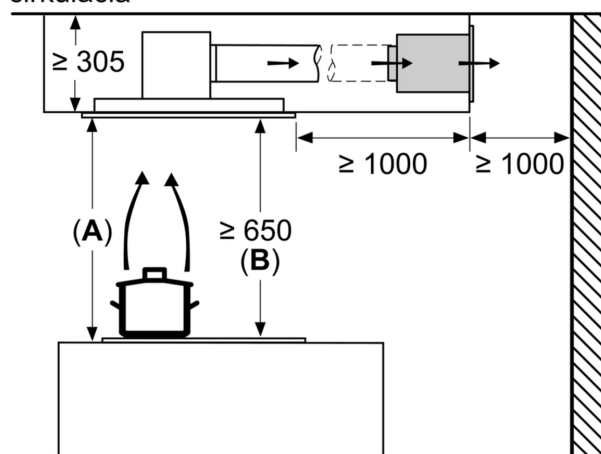

#### Rozmery

- rozmery pri odtáhu (VxŠxH): 300-300 x 900 x 500 mm
- rozmery pri recirkulácii (VxŠxH): 300-300 x 900 x 500 mm
- rozmery pre zabudovanie (V x Š x H): 299 x 888 x 487 mm
- jednoducho čistiteľný vnútorný rám
- odťahová rúra s Ø 150 mm (Ø 150 mm súčasťou)

### Rozmerové výkresy

Výpusť ventilátora sa môže otáčať vo všetkých štyroch smeroch

rozмеры в мм

rozмеры в мм  
odvod vzduchu

**A:** optimálny výkon 700-1500  
**B:** od hornej hrany nosiča nádob

rozмеры в мм  
cirkulácia

**A:** optimálny výkon 700-1500  
**B:** od vrchnej hrany mriežky

rozмеры в мм  
cirkulácia

**A:** optimálny výkon 700-1500  
**B:** od vrchnej hrany mriežky

rozmery v mm