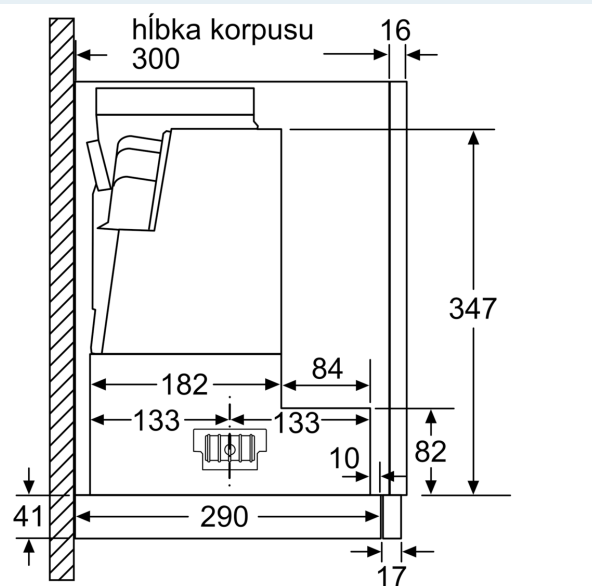

Informácie o plánovaní a inštalácii

- EasyInstallation system
- rozmery spotrebiča (V x Š x H): 426 x 598 x 290 mm

- rozmery pre zabudovanie (V x Š x H): 385 x 524 x 290 mm
- odtáhová rúra s Ø 150 mm (Ø 120 mm súčasťou)
- spätná klapka súčasťou
- dĺžka pripojovacieho káblu so zástrčkou 1.75 m
- odsávač bez madla, nutná inštalácia dekoračné lišty
- príkon: 144 W

* Podľa nariadenia EU - 65/2014

iQ300, Teleskopický odsávač pár, 60 cm, strieborná metalíza LI67RB531

Rozmerové výkresy

Nastavenie hĺbky filtovej zásuvky možné do 29 mm Rozmery v mm

rozмеры в mm

rozмеры в mm

rozмеры в mm

Rozmerové výkresy