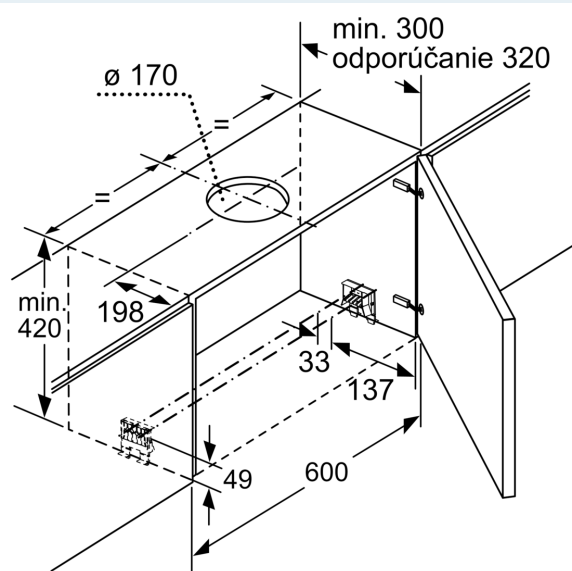

Informácie o plánovaní a inštalácii

- EasyInstallation system
- rozmery spotrebiča (V x Š x H): 426 x 598 x 290 mm

- rozmery pre zabudovanie (V x Š x H): 385 x 524 x 290 mm
- odtáhová rúra s Ø 150 mm (Ø 120 mm súčasťou)
- spätná klapka súčasťou
- dĺžka pripojovacieho káblu so zástrčkou 1.75 m
- odsávač bez madla, nutná inštalácia dekoračné lišty
- príkon: 144 W

* Podľa nariadenia EU - 65/2014

iQ300, Teleskopický odsávač pár, 60 cm, strieborná metalíza LI67RB531

Rozmerové výkresy

Nastavenie hĺbky filtovej zásuvky možné do 29 mm Rozmery v mm

rozмеры в mm

rozмеры в mm

rozмеры в mm

Rozmerové výkresy