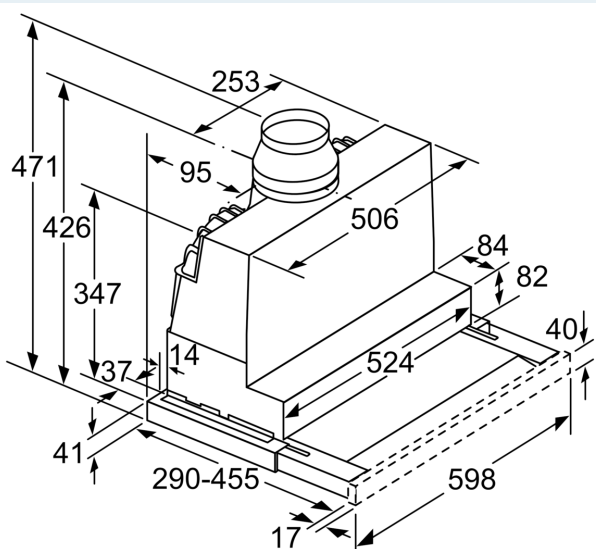

Informácie o plánovaní a inštalácii

- EasyInstallation system
- rozmery spotrebiča (V x Š x H): 426 x 598 x 290 mm

- rozmery pre zabudovanie (V x Š x H): 385 x 524 x 290 mm
- odtáhová rúra s Ø 150 mm (Ø 120 mm súčasťou)
- spätná klapka súčasťou
- dĺžka pripojovacieho káblu so zástrčkou 1.75 m
- odsávač bez madla, nutná inštalácia dekoračné lišty
- príkon: 144 W

* Podľa nariadenia EU - 65/2014

iQ300, Teleskopický odsávač pár, 60 cm, strieborná metalíza LI67RB531

Rozmerové výkresy

Nastavenie hĺbky filtovej zásuvky možné do 29 mm Rozmery v mm

rozмеры в mm

rozмеры в mm