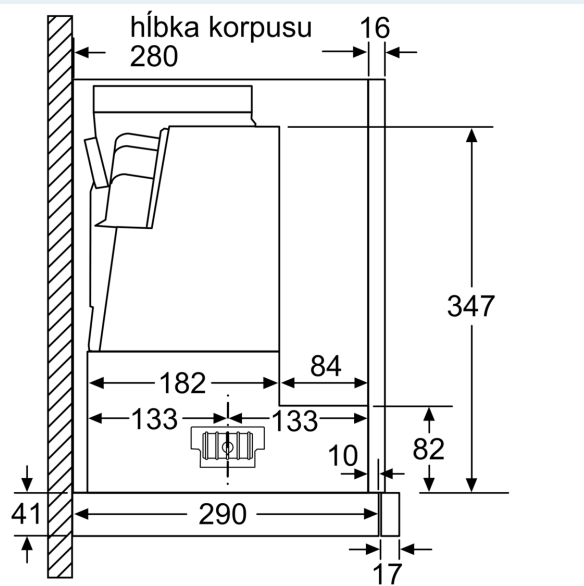

Informácie o plánovaní a inštalácii

- EasyInstallation system
- rozmery spotrebiča (V x Š x H): 426 x 598 x 290 mm

- rozmery pre zabudovanie (V x Š x H): 385 x 524 x 290 mm
- odtáhová rúra s Ø 150 mm (Ø 120 mm súčasťou)
- spätná klapka súčasťou
- dĺžka pripojovacieho káblu so zástrčkou 1.75 m
- odsávač bez madla, nutná inštalácia dekoračné lišty
- príkon: 144 W

* Podľa nariadenia EU - 65/2014

iQ300, Teleskopický odsávač pár, 60 cm, strieborná metalíza LI67RB531

Rozmerové výkresy

Nastavenie hĺbky filtovej zásuvky možné do 29 mm Rozmery v mm

rozмеры в mm

rozмеры в mm

rozмеры в mm

Rozmerové výkresy