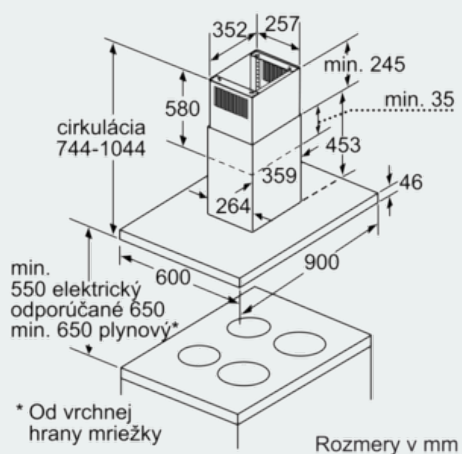

* Podľa nariadenia EU - 65/2014

iQ700, Ostrovčekový odsávač pár, 90 cm, antikoro
LF98BA572

Rozmerové výkresy

Rozmery v mm

rozmery v mm

rozmery v mm

rozmery v mm