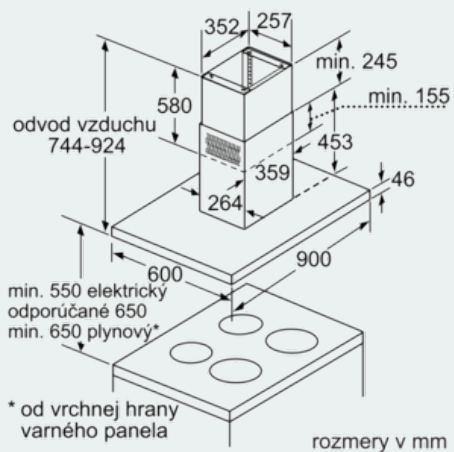

* Podľa nariadenia EU - 65/2014

iQ700, Ostrovčekový odsávač pár, 90 cm, antikoro
LF98BA572

Rozmerové výkresy

Rozmery v mm

rozmery v mm

rozmery v mm

rozmery v mm