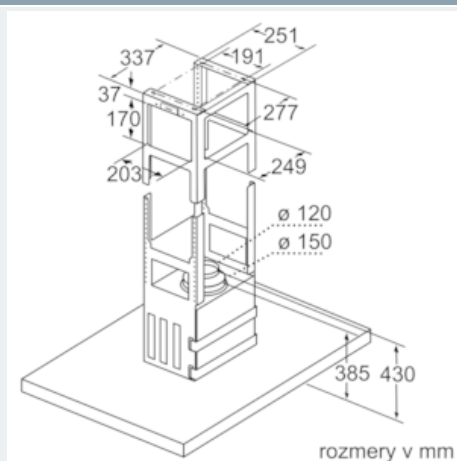

* Podľa nariadenia EU - 65/2014

iQ700, Ostrovčekový odsávač pár, 90 cm, antikoro
LF98BA572

Rozmerové výkresy

Rozmery v mm

rozmery v mm

rozmery v mm

rozmery v mm