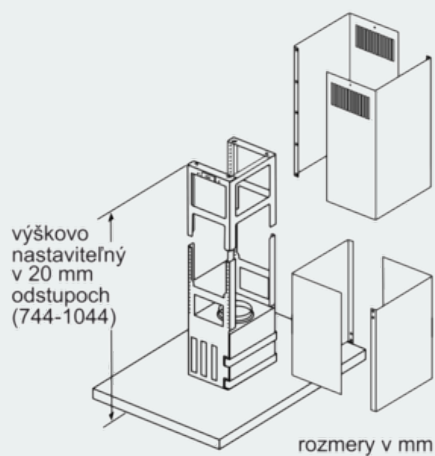

* Podľa nariadenia EU - 65/2014

iQ700, Ostrovčekový odsávač pár, 90 cm, antikoro
LF98BA572

Rozmerové výkresy

Rozmery v mm

rozmery v mm

rozmery v mm

rozmery v mm