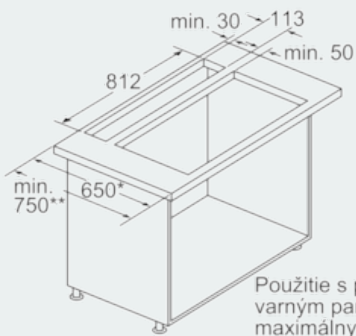

4 242003 628591

iQ700, Zápustný odsávač pár, 90 cm, čierne sklo LD97AA670

Výbava

- výška pri vysunutí: 401 mm
- farba: nerez
- prevádzka s odvetrávaním alebo s cirkuláciou vzduchu
- pri prevádzke s cirkuláciou vzduchu je potrebný aktívny uhlíkový filter (zvláštne príslušenstvo)
- elektronické riadenie s ukazovateľom nasýtenia filtra
- ovládanie touchControl s 7 segmentový ukazovateľ
- 3 stupne výkonu + 2 intenzívne
- intenzívny stupeň s automatickým spätným nastavením, 5 alebo 10 min.
- automatický dobeh ventilátoru 15 min.
- vysoko výkonný ventilátor s dvojsmerným odsávaním
- osvetlenie pracovného miesta LED-modulom 1x10 W
- funkcia softLight - postupné zhasínanie a rozsvetovanie
- obvodové odsávanie
- kovový tukový filter, vhodný do umývačky riadu
- výkon odvetrávania podľa DIN/EN 61591 pri max. normálnej prevádzke 450 m³/h, intenzívny stupeň 710 m³/h
- hodnoty hlučnosti podľa EN 60704-3 a EN 60704-2-13 pri odvetrávaní:
 - max. normálny stupeň: 61 dB(A) re 1 pW (47 dB(A) re 20 µPa akustický tlak)
 - intenzívny stupeň: 70 dB(A) re 1 pW (56 dB(A) re 20 µPa akustický tlak)
- príkon: 285 W
- rozmery spotrebiča pri cirkulácii (VxŠxH): 651 - 1052 x 912 x 352 mm
- rozmery spotrebiča pri odvetrávaní (VxŠxH): 651 - 1052 x 912 x 352 mm

**iQ700, Zápustný odsávač pár, 90 cm,
čierne sklo
LD97AA670**

Rozmerové výkresy

Použitie s plynovým
varným panelom:
maximálny výkon
celkovo 12,4 kW.

- * Hĺbka 650 mm len v kombinácii s úzkymi varnými panelmi.
 - ** Min. 750 mm pre varné panely s hĺbkou výrezu 500 mm.
- rozmery v mm

pre zabudovanie v rovne do kamenných
a žulových pracovných dosiek

rozmery v mm

rozmery v mm

rozmery v mm