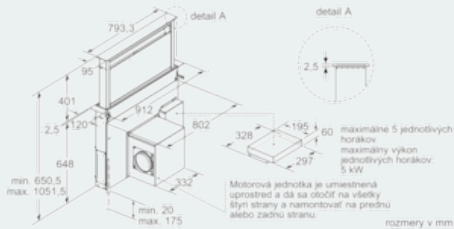

**iQ700, Zápustný odsávač pár, 90 cm,
čierne sklo
LD97AA670**

Rozmerové výkresy

Použitie s plynovým
varným panelom:
maximálny výkon
celkovo 12,4 kW.

- * Hĺbka 650 mm len v kombinácii s úzkymi varnými panelmi.
 - ** Min. 750 mm pre varné panely s hĺbkou výrezu 500 mm.
- rozmery v mm

pre zabudovanie v rovne do kamenných
a žulových pracovných dosiek

rozmery v mm

rozmery v mm

rozmery v mm