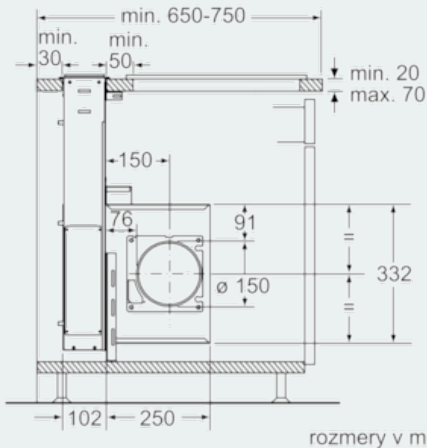

Výbava

Technické údaje

typ konštrukcie : Traditional
 aprobačné certifikáty : CE, VDE
 Dĺžka prívodného kábla (cm) : 150
 Rozmery niky (mm) : 652mm x 812mm x 113mm
 výška spotrebiča bez komína (mm) : 651
 Hmotnosť netto (kg) : 35,061
 ovládanie : elektronicky
 regulácia výkonových stupňov : 3-stupňová + 2 intenzívne
 Max. výkon odvetrania (m³/h) : 450
 výkon ventilátora pri intenzívnom stupni - prevádzka s cirkuláciou vzduchu (m³/hod.) : 680
 Max. výkon cirkulácie vzduchu (m³/h) : 440
 výkon ventilátora pri intenzívnom stupni - prevádzka odvetrávania (m³/hod.) : 710
 počet žiaroviek (ks) : 1
 Hlučnosť v dB : 61
 priemer odvetrávacieho hrdla (mm) : 150
 materiál tukového filtra : Washable aluminium
 EAN : 4242003628591
 príkon (W) : 285
 istenie (A) : 10
 napätie (V) : 230
 frekvencia (Hz) : 50
 typ zástrčky : Gardy zástrčka s uzemnením
 Spôsob montáže : zabudovanie

**iQ700, Zápustný odsávač pár, 90 cm,
čierne sklo
LD97AA670**

Rozmerové výkresy

Použitie s plynovým
varným panelom:
maximálny výkon
celkovo 12,4 kW.

- * Hĺbka 650 mm len v kombinácii s úzkymi varnými panelmi.
 - ** Min. 750 mm pre varné panely s hĺbkou výrezu 500 mm.
- rozmery v mm

pre zabudovanie v rovne do kamenných
a žulových pracovných dosiek

rozmery v mm

rozmery v mm

rozmery v mm