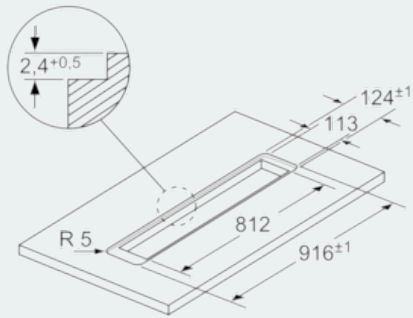

4 242003 628591

iQ700, Zápustný odsávač pár, 90 cm, čierne sklo LD97AA670

Výbava

- výška pri vysunutí: 401 mm
- farba: nerez
- prevádzka s odvetrávaním alebo s cirkuláciou vzduchu
- pri prevádzke s cirkuláciou vzduchu je potrebný aktívny uhlíkový filter (zvláštne príslušenstvo)
- elektronické riadenie s ukazovateľom nasýtenia filtra
- ovládanie touchControl s 7 segmentový ukazovateľ
- 3 stupne výkonu + 2 intenzívne
- intenzívny stupeň s automatickým spätným nastavením, 5 alebo 10 min.
- automatický dobeh ventilátoru 15 min.
- vysoko výkonný ventilátor s dvojsmerným odsávaním
- osvetlenie pracovného miesta LED-modulom 1x10 W
- funkcia softLight - postupné zhasínanie a rozsvetovanie
- obvodové odsávanie
- kovový tukový filter, vhodný do umývačky riadu
- výkon odvetrávania podľa DIN/EN 61591 pri max. normálnej prevádzke 450 m³/h, intenzívny stupeň 710 m³/h
- hodnoty hlučnosti podľa EN 60704-3 a EN 60704-2-13 pri odvetrávaní:
 - max. normálny stupeň: 61 dB(A) re 1 pW (47 dB(A) re 20 µPa akustický tlak)
 - intenzívny stupeň: 70 dB(A) re 1 pW (56 dB(A) re 20 µPa akustický tlak)
- príkon: 285 W
- rozmery spotrebiča pri cirkulácii (VxŠxH): 651 - 1052 x 912 x 352 mm
- rozmery spotrebiča pri odvetrávaní (VxŠxH): 651 - 1052 x 912 x 352 mm

**iQ700, Zápustný odsávač pár, 90 cm,
čierne sklo
LD97AA670**

Rozmerové výkresy

Použitie s plynovým
varným panelom:
maximálny výkon
celkovo 12,4 kW.

- * Hĺbka 650 mm len v kombinácii s úzkymi varnými panelmi.
 - ** Min. 750 mm pre varné panely s hĺbkou výrezu 500 mm.
- rozmery v mm

pre zabudovanie v rovne do kamenných
a žulových pracovných dosiek

rozmery v mm

rozmery v mm

rozmery v mm