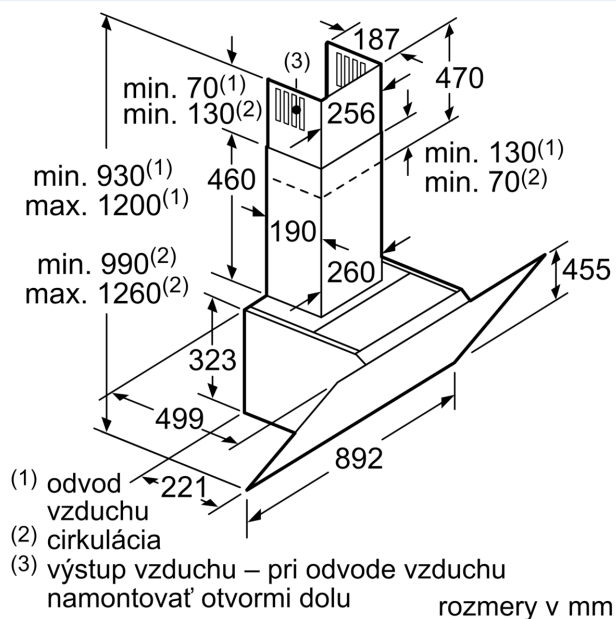

Výbava

Technické údaje

typ konštrukcie:	Nástenná
Dĺžka privodného kábla:	130.0 cm
Výška:	323 mm
en: Minimum distance above an electric hob:	450 mm
en: Minimum distance above a gas hob:	650 mm
Váha:	24.3 kg
ovládanie:	elektronicky
regulácia výkonových stupňov:	3-stupňová + 2 intenzívne
Max. výkon odvetrania:	468 m ³ /h
výkon ventilátora pri intenzívnom stupni - prevádzka s cirkuláciou vzduchu:	460 m ³ /h
Max. výkon cirkulácie vzduchu:	378 m ³ /h
výkon ventilátora pri intenzívnom stupni - prevádzka odvetrávania:	836 m ³ /h
počet žiaroviek (ks):	2
Hlučnosť:	56 dB(A) re 1 pW
priemer odvetrávacieho hrdla:	120 / 150 mm
materiál tukového filtra:	Hliníkový tukový filter, možno umývať v umývačke riadu
EAN:	4242003761335
príkon:	163 W
Prúd:	10 A
Nominálne napätie:	220-240 V
frekvencia:	50; 60 Hz
typ zástrčky:	Gardy zástrčka s uzemnením
Konštrukcia:	Na stenu
automatický dobeh ventilátora:	10 min

Technické informácie

- príkon: 163 W
- napätie: 220 - 240 V
- dĺžka pripojovacieho káblu so zástrčkou 1.3 m

- odtahová rúra s Ø 150 mm (Ø 120 mm súčasťou)

Rozmery

- rozmery pri odtáhu (VxŠxH): 930-1200 x 892 x 499 mm
- rozmery spotrebiča pri recirkulácii s komínom (V x Š x H): 990-1260 x 892 x 499 mm
- rozmery spotrebiča pri recirkulácii, bez komína (Vx Šx H): 455 mm x 892 x 499 mm
- rozmery spotrebiča pri recirkulácii s CleanAir Plus montážní sadou (V x Š x H):
- 1120 x 892 x 499mm - montáž na vonkajší komín
- 1190-1460 x 892 x 499 mm - montáž na predĺženie komína

* Podľa nariadenia EU - 65/2014

iQ500, Nástenný odsávač pár, 90 cm, čierne sklo LC98KPP60

Rozmerové výkresy

Spotřebič v cirkulačnej prevádzke bez kanála
Súprava na cirkulačnú prevádzku je potrebná

rozмеры в mm

Rozмеры в mm

Rozmerové výkresy

(1) Poloha zásuvky

Všimnite si maximálnu hrúbku zadnej steny.

rozmery v mm

A: Odvod vzduchu
B: Zásuvka

Od vrchnej hrany mriežky

C: Elektrický
D: Plynový