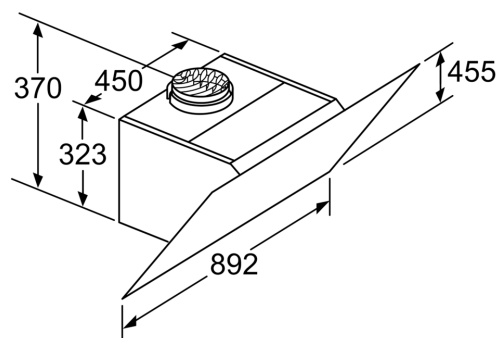

Technické informácie

- príkon: 163 W
- napätie: 220 - 240 V
- dĺžka pripojovacieho káblu so zástrčkou 1.3 m

- odtahová rúra s Ø 150 mm (Ø 120 mm súčasťou)

Rozmery

- rozmery pri odtáhu (VxŠxH): 930-1200 x 892 x 499 mm
- rozmery spotrebiča pri recirkulácii s komínom (V x Š x H): 990-1260 x 892 x 499 mm
- rozmery spotrebiča pri recirkulácii, bez komína (Vx Šx H): 455 mm x 892 x 499 mm
- rozmery spotrebiča pri recirkulácii s CleanAir Plus montážní sadou (V x Š x H):
- 1120 x 892 x 499mm - montáž na vonkajší komín
- 1190-1460 x 892 x 499 mm - montáž na predĺženie komína

* Podľa nariadenia EU - 65/2014

iQ500, Nástenný odsávač pár, 90 cm, čierne sklo LC98KPP60

Rozmerové výkresy

Spotřebič v cirkulačnej prevádzke bez kanála
Súprava na cirkulačnú prevádzku je potrebná

rozмеры в mm

Rozмеры в mm

Rozmerové výkresy

(1) Poloha zásuvky

Všimnite si maximálnu hrúbku zadnej steny.

rozmery v mm

A: Odvod vzduchu
B: Zásuvka

Od vrchnej hrany mriežky

C: Elektrický
D: Plynový