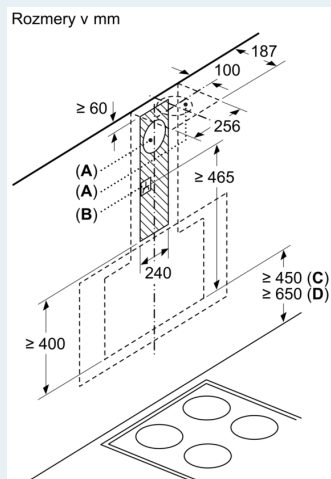

Technické informácie

- príkon: 163 W
- napätie: 220 - 240 V
- dĺžka pripojovacieho káblu so zástrčkou 1.3 m

- odtahová rúra s Ø 150 mm (Ø 120 mm súčasťou)

Rozmery

- rozmery pri odtáhu (VxŠxH): 930-1200 x 892 x 499 mm
- rozmery spotrebiča pri recirkulácii s komínom (V x Š x H): 990-1260 x 892 x 499 mm
- rozmery spotrebiča pri recirkulácii, bez komína (Vx Šx H): 455 mm x 892 x 499 mm
- rozmery spotrebiča pri recirkulácii s CleanAir Plus montážní sadou (V x Š x H):
- 1120 x 892 x 499mm - montáž na vonkajší komín
- 1190-1460 x 892 x 499 mm - montáž na predĺženie komína

* Podľa nariadenia EU - 65/2014

iQ500, Nástenný odsávač pár, 90 cm, čierne sklo LC98KPP60

Rozmerové výkresy

Spotřebič v cirkulačnej prevádzke bez kanála
Súprava na cirkulačnú prevádzku je potrebná

rozмеры в mm

Rozмеры в mm

Rozmerové výkresy

(1) Poloha zásuvky

Všimnite si maximálnu hrúbku zadnej steny.

rozmery v mm

A: Odvod vzduchu
B: Zásuvka

Od vrchnej hrany mriežky

C: Elektrický
D: Plynový