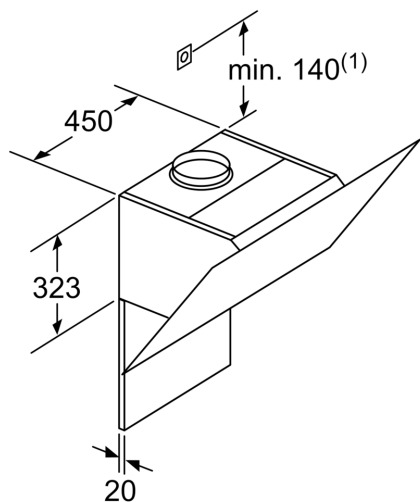

Technické informácie

- príkon: 163 W
- napätie: 220 - 240 V
- dĺžka pripojovacieho káblu so zástrčkou 1.3 m

- odtahová rúra s Ø 150 mm (Ø 120 mm súčasťou)

Rozmery

- rozmery pri odtáhu (VxŠxH): 930-1200 x 892 x 499 mm
- rozmery spotrebiča pri recirkulácii s komínom (V x Š x H): 990-1260 x 892 x 499 mm
- rozmery spotrebiča pri recirkulácii, bez komína (Vx Šx H): 455 mm x 892 x 499 mm
- rozmery spotrebiča pri recirkulácii s CleanAir Plus montážní sadou (V x Š x H):
- 1120 x 892 x 499mm - montáž na vonkajší komín
- 1190-1460 x 892 x 499 mm - montáž na predĺženie komína

* Podľa nariadenia EU - 65/2014

iQ500, Nástenný odsávač pár, 90 cm, čierne sklo LC98KPP60

Rozmerové výkresy

Spotřebič v cirkulačnej prevádzke bez kanála
Súprava na cirkulačnú prevádzku je potrebná

rozмеры в mm

Rozмеры в mm

Rozmerové výkresy

(1) Poloha zásuvky

Všimnite si maximálnu hrúbku zadnej steny.

rozmery v mm

A: Odvod vzduchu
B: Zásuvka

Od vrchnej hrany mriežky

C: Elektrický
D: Plynový