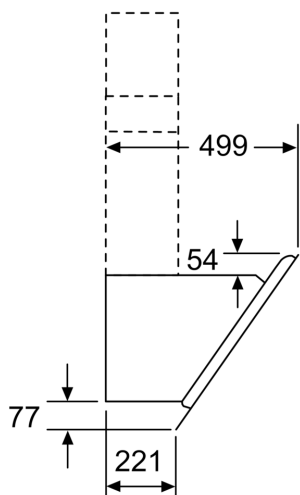

Technické informácie

- príkon: 163 W
- napätie: 220 - 240 V
- dĺžka pripojovacieho káblu so zástrčkou 1.3 m

- odtahová rúra s Ø 150 mm (Ø 120 mm súčasťou)

Rozmery

- rozmery pri odtáhu (VxŠxH): 930-1200 x 892 x 499 mm
- rozmery spotrebiča pri recirkulácii s komínom (V x Š x H): 990-1260 x 892 x 499 mm
- rozmery spotrebiča pri recirkulácii, bez komína (Vx Šx H): 455 mm x 892 x 499 mm
- rozmery spotrebiča pri recirkulácii s CleanAir Plus montážní sadou (V x Š x H):
- 1120 x 892 x 499mm - montáž na vonkajší komín
- 1190-1460 x 892 x 499 mm - montáž na predĺženie komína

* Podľa nariadenia EU - 65/2014

iQ500, Nástenný odsávač pár, 90 cm, čierne sklo LC98KPP60

Rozmerové výkresy

Spotřebič v cirkulačnej prevádzke bez kanála
Súprava na cirkulačnú prevádzku je potrebná

rozмеры в mm

Rozмеры в mm

Rozmerové výkresy

(1) Poloha zásuvky

Všimnite si maximálnu hrúbku zadnej steny.

rozmery v mm

A: Odvod vzduchu
B: Zásuvka

Od vrchnej hrany mriežky

C: Elektrický
D: Plynový