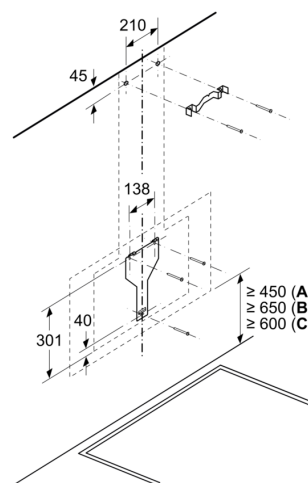

Technické informácie

- príkon: 163 W
- napätie: 220 - 240 V
- dĺžka pripojovacieho káblu so zástrčkou 1.3 m

- odtahová rúra s Ø 150 mm (Ø 120 mm súčasťou)

Rozmery

- rozmery pri odtáhu (VxŠxH): 930-1200 x 892 x 499 mm
- rozmery spotrebiča pri recirkulácii s komínom (V x Š x H): 990-1260 x 892 x 499 mm
- rozmery spotrebiča pri recirkulácii, bez komína (Vx Šx H): 455 mm x 892 x 499 mm
- rozmery spotrebiča pri recirkulácii s CleanAir Plus montážní sadou (V x Š x H):
- 1120 x 892 x 499mm - montáž na vonkajší komín
- 1190-1460 x 892 x 499 mm - montáž na predĺženie komína

* Podľa nariadenia EU - 65/2014

iQ500, Nástenný odsávač pár, 90 cm, čierne sklo LC98KPP60

Rozmerové výkresy

Spotřebič v cirkulačnej prevádzke bez kanála
Súprava na cirkulačnú prevádzku je potrebná

rozмеры в mm

Rozмеры в mm

Rozmerové výkresy

(1) Poloha zásuvky

Všimnite si maximálnu hrúbku zadnej steny.

rozmery v mm

A: Odvod vzduchu
B: Zásuvka

Od vrchnej hrany mriežky

C: Elektrický
D: Plynový