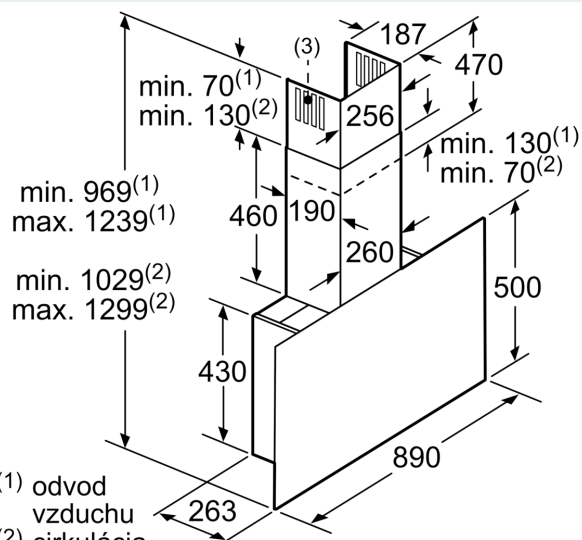

Technické informácie

- príkon: 150 W
- napätie: 220 - 240 V
- dĺžka pripojovacieho káblu so zástrčkou 1.3 m
- odtáhová rúra s Ø 150 mm (Ø 120 mm súčasťou)

Rozmery

- rozmery pri odtáhu (VxŠxH): 969-1239 x 890 x 263 mm
- rozmery spotrebiča pri recirkulácii s komínom (V x Š x H): 1029-1299 x 890 x 263 mm
- rozmery spotrebiča pri recirkulácii, bez komína (Vx Šx H): 500 mm x 890 x 263 mm
- rozmery spotrebiča pri recirkulácii s CleanAir Plus montážnou sadou (V x Š x H):
- 1159 x 890 x 263 mm - montáž na vonkajší komín
- 1229-1499 x 890 x 263 mm - montáž na predĺženie komína

* Podľa nariadenia EU - 65/2014

iQ700, Nástenný odsávač pár, 90 cm, čierne sklo LC97FVW60

Rozmerové výkresy

(1) Poloha zásuvky

Všimnite si maximálnu hrúbku zadnej steny.

rozмеры v mm

Rozмеры v mm

Od vrchnej hrany mriežky

A: Elektrický
B: Plynový

A: Odvod vzduchu
B: Zásuvka

Od vrchnej hrany mriežky

C: Elektrický
D: Plynový

(1) odvod vzduchu
(2) cirkulácia
(3) výstup vzduchu – pri odvode vzduchu namontovať otvoriť dolu

rozмеры v mm

Rozmerové výkresy

spotřebič v cirkulačnej prevádzke
bez kanála
súprava na cirkulačnú prevádzku je potrebná
rozmery v mm

rozmery v mm