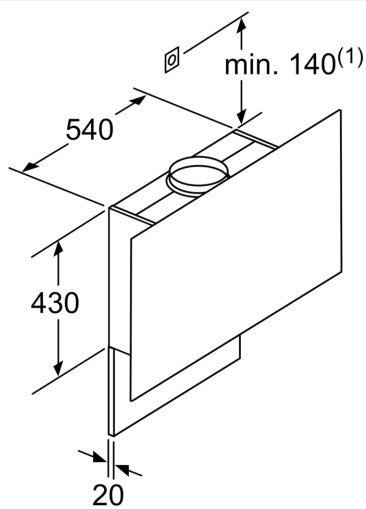

Technické informácie

- príkon: 150 W
- napätie: 220 - 240 V
- dĺžka pripojovacieho káblu so zástrčkou 1.3 m
- odtáhová rúra s Ø 150 mm (Ø 120 mm súčasťou)

Rozmery

- rozmery pri odtáhu (VxŠxH): 969-1239 x 890 x 263 mm
- rozmery spotrebiča pri recirkulácii s komínom (V x Š x H): 1029-1299 x 890 x 263 mm
- rozmery spotrebiča pri recirkulácii, bez komína (Vx Šx H): 500 mm x 890 x 263 mm
- rozmery spotrebiča pri recirkulácii s CleanAir Plus montážnou sadou (V x Š x H):
- 1159 x 890 x 263 mm - montáž na vonkajší komín
- 1229-1499 x 890 x 263 mm - montáž na predĺženie komína

* Podľa nariadenia EU - 65/2014

iQ700, Nástenný odsávač pár, 90 cm, čierne sklo LC97FVW60

Rozmerové výkresy

(1) Poloha zásuvky

Všimnite si maximálnu hrúbku zadnej steny.

rozмеры v mm

Rozмеры v mm

Od vrchnej hrany mriežky