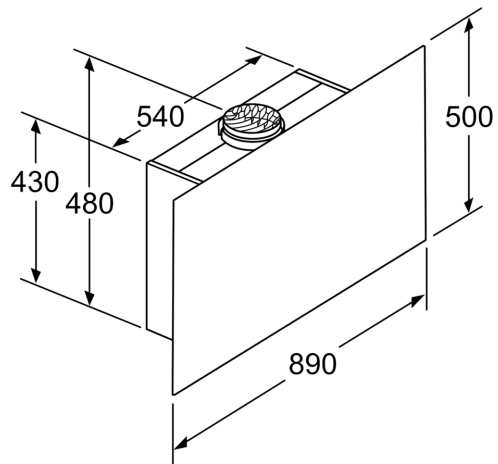

* Podľa nariadenia EU - 65/2014

iQ700, Nástenný odsávač pár, 90 cm, čierne sklo LC97FVW60

Rozmerové výkresy

(1) Poloha zásuvky

Všimnite si maximálnu hrúbku zadnej steny.

rozмеры v mm

Rozмеры v mm

Od vrchnej hrany mriežky

A: Elektrický
B: Plynový

A: Odvod vzduchu
B: Zásuvka

Od vrchnej hrany mriežky

C: Elektrický
D: Plynový

(1) odvod vzduchu
(2) cirkulácia
(3) výstup vzduchu – pri odvode vzduchu namontovať otvoriť dolu

rozмеры v mm

Rozmerové výkresy

spotřebič v cirkulačnej prevádzke
bez kanála
súprava na cirkulačnú prevádzku je potrebná
rozmery v mm

rozmery v mm