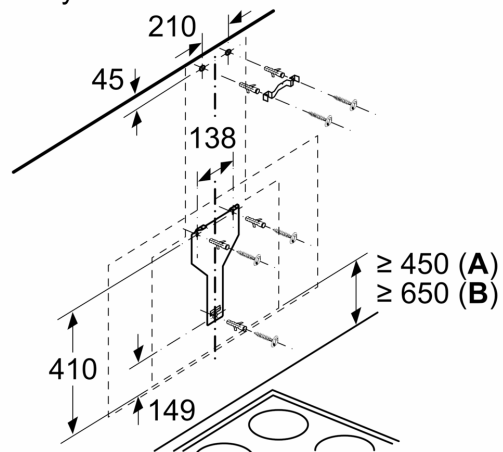

Technické informácie

- príkon: 150 W
- napätie: 220 - 240 V
- dĺžka pripojovacieho káblu so zástrčkou 1.3 m
- odtáhová rúra s Ø 150 mm (Ø 120 mm súčasťou)

Rozmery

- rozmery pri odtáhu (VxŠxH): 969-1239 x 890 x 263 mm
- rozmery spotrebiča pri recirkulácii s komínom (V x Š x H): 1029-1299 x 890 x 263 mm
- rozmery spotrebiča pri recirkulácii, bez komína (Vx Šx H): 500 mm x 890 x 263 mm
- rozmery spotrebiča pri recirkulácii s CleanAir Plus montážnou sadou (V x Š x H):
- 1159 x 890 x 263 mm - montáž na vonkajší komín
- 1229-1499 x 890 x 263 mm - montáž na predĺženie komína

* Podľa nariadenia EU - 65/2014

iQ700, Nástenný odsávač pár, 90 cm, čierne sklo LC97FVW60

Rozmerové výkresy

(1) Poloha zásuvky

Všimnite si maximálnu hrúbku zadnej steny.

rozмеры v mm

Rozмеры v mm

Od vrchnej hrany mriežky

A: Elektrický
B: Plynový

A: Odvod vzduchu
B: Zásuvka

Od vrchnej hrany mriežky

C: Elektrický
D: Plynový

(1) odvod vzduchu
(2) cirkulácia
(3) výstup vzduchu – pri odvode vzduchu namontovať otvoriť dolu

rozмеры v mm

Rozmerové výkresy

spotřebič v cirkulačnej prevádzke
bez kanála
súprava na cirkulačnú prevádzku je potrebná
rozmery v mm

rozmery v mm