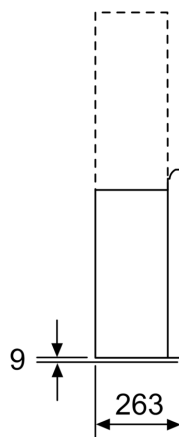

rozmery v mm