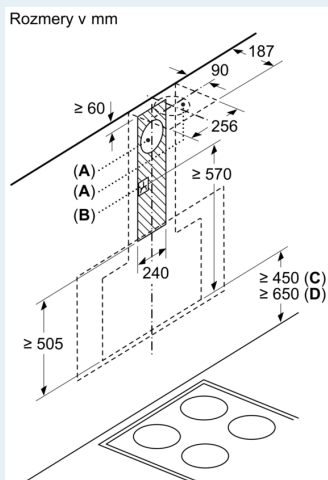

Technické informácie

- príkon: 150 W
- napätie: 220 - 240 V
- dĺžka pripojovacieho káblu so zástrčkou 1.3 m
- odtáhová rúra s Ø 150 mm (Ø 120 mm súčasťou)

Rozmery

- rozmery pri odtáhu (VxŠxH): 969-1239 x 890 x 263 mm
- rozmery spotrebiča pri recirkulácii s komínom (V x Š x H): 1029-1299 x 890 x 263 mm
- rozmery spotrebiča pri recirkulácii, bez komína (Vx Šx H): 500 mm x 890 x 263 mm
- rozmery spotrebiča pri recirkulácii s CleanAir Plus montážnou sadou (V x Š x H):
- 1159 x 890 x 263 mm - montáž na vonkajší komín
- 1229-1499 x 890 x 263 mm - montáž na predĺženie komína

* Podľa nariadenia EU - 65/2014

iQ700, Nástenný odsávač pár, 90 cm, čierne sklo LC97FVW60

Rozmerové výkresy

(1) Poloha zásuvky

Všimnite si maximálnu hrúbku zadnej steny.

rozмеры v mm

Rozмеры v mm

Od vrchnej hrany mriežky

A: Elektrický
B: Plynový

A: Odvod vzduchu
B: Zásuvka

Od vrchnej hrany mriežky

C: Elektrický
D: Plynový

(1) odvod vzduchu
(2) cirkulácia
(3) výstup vzduchu – pri odvode vzduchu namontovať otvoriť dolu

rozмеры v mm