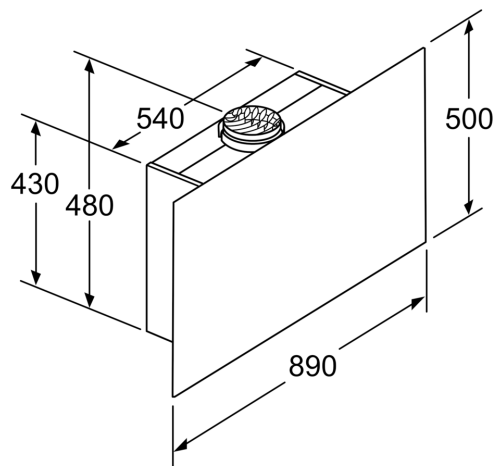

* Podľa nariadenia EU - 65/2014

iQ700, Nástenný odsávač pár, 90 cm, čierne sklo LC97FVP60

Rozmerové výkresy

(1) Poloha zásuvky

Všimnite si maximálnu hrúbku zadnej steny.

rozмеры v mm

Rozмеры v mm

Od vrchnej hrany mriežky

A: Elektrický
B: Plynový

A: Odvod vzduchu
B: Zásuvka

Od vrchnej hrany mriežky

C: Elektrický
D: Plynový

(1) odvod vzduchu
(2) cirkulácia
(3) výstup vzduchu – pri odvode vzduchu namontovať otvoriť dolu

rozмеры v mm

Rozmerové výkresy

spotřebič v cirkulačnej prevádzke
bez kanála
súprava na cirkulačnú prevádzku je potrebná
rozmery v mm

rozmery v mm