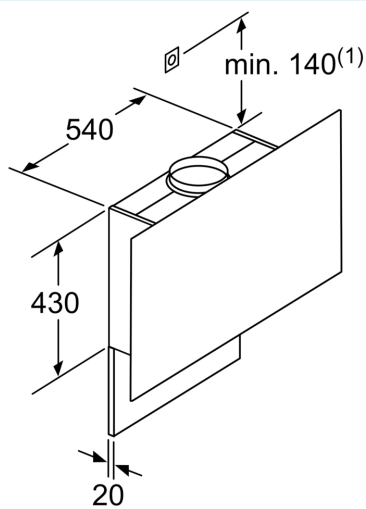

Technické informácie

- príkon: 146 W
- napätie: 220 - 240 V
- dĺžka pripojovacieho káblu so zástrčkou 1.3 m
- odtáhová rúra s Ø 150 mm (Ø 120 mm súčasťou)

- rozmery pri odtáhu (VxŠxH): 969-1239 x 890 x 263 mm
- rozmery spotrebiča pri recirkulácii s komínom (V x Š x H): 1029-1299 x 890 x 263 mm
- rozmery spotrebiča pri recirkulácii, bez komína (Vx Šx H): 500 mm x 890 x 263 mm
- rozmery spotrebiča pri recirkulácii s CleanAir Plus montážnou sadou (V x Š x H):
- 1159 x 890 x 263mm - montáž na vonkajší komín
- 1229-1499 x 890 x 263 mm - montáž na predĺženie komína

* Podľa nariadenia EU - 65/2014

iQ700, Nástenný odsávač pár, 90 cm, čierne sklo LC97FVP60

Rozmerové výkresy

(1) Poloha zásuvky

Všimnite si maximálnu hrúbku zadnej steny.

rozмеры v mm

Rozмеры v mm

Od vrchnej hrany mriežky