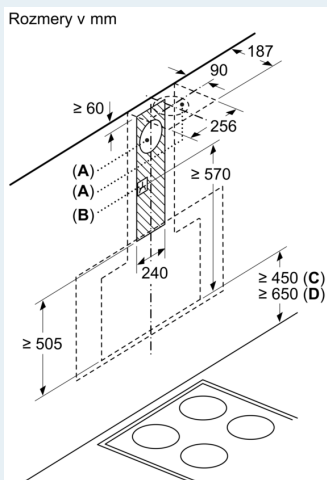

Technické informácie

- príkon: 146 W
- napätie: 220 - 240 V
- dĺžka pripojovacieho káblu so zástrčkou 1.3 m
- odtáhová rúra s Ø 150 mm (Ø 120 mm súčasťou)

- rozmery pri odtáhu (VxŠxH): 969-1239 x 890 x 263 mm
- rozmery spotrebiča pri recirkulácii s komínom (V x Š x H): 1029-1299 x 890 x 263 mm
- rozmery spotrebiča pri recirkulácii, bez komína (Vx Šx H): 500 mm x 890 x 263 mm
- rozmery spotrebiča pri recirkulácii s CleanAir Plus montážnou sadou (V x Š x H):
- 1159 x 890 x 263mm - montáž na vonkajší komín
- 1229-1499 x 890 x 263 mm - montáž na predĺženie komína

* Podľa nariadenia EU - 65/2014

iQ700, Nástenný odsávač pár, 90 cm, čierne sklo LC97FVP60

Rozmerové výkresy

(1) Poloha zásuvky

Všimnite si maximálnu hrúbku zadnej steny.

rozмеры v mm

Rozмеры v mm

Od vrchnej hrany mriežky

A: Elektrický
B: Plynový

A: Odvod vzduchu
B: Zásuvka

Od vrchnej hrany mriežky

C: Elektrický
D: Plynový

(1) odvod vzduchu
(2) cirkulácia
(3) výstup vzduchu – pri odvode vzduchu namontovať otvoriť dolu

rozмеры v mm