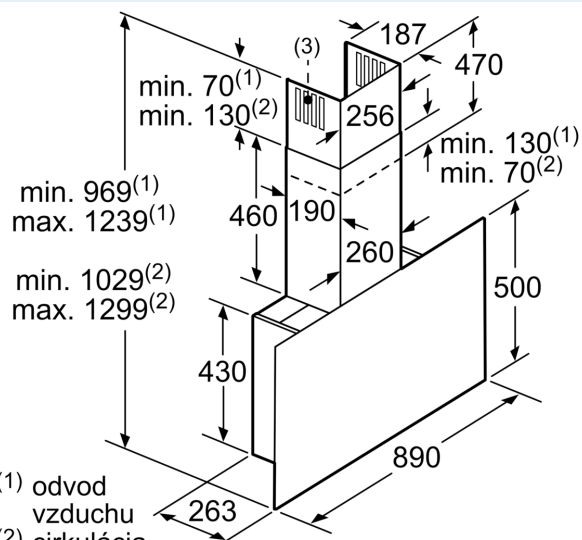

Technické informácie

- príkon: 146 W
- napätie: 220 - 240 V
- dĺžka pripojovacieho káblu so zástrčkou 1.3 m
- odtáhová rúra s Ø 150 mm (Ø 120 mm súčasťou)

- rozmery pri odtáhu (VxŠxH): 969-1239 x 890 x 263 mm
- rozmery spotrebiča pri recirkulácii s komínom (V x Š x H): 1029-1299 x 890 x 263 mm
- rozmery spotrebiča pri recirkulácii, bez komína (Vx Šx H): 500 mm x 890 x 263 mm
- rozmery spotrebiča pri recirkulácii s CleanAir Plus montážnou sadou (V x Š x H):
- 1159 x 890 x 263mm - montáž na vonkajší komín
- 1229-1499 x 890 x 263 mm - montáž na predĺženie komína

* Podľa nariadenia EU - 65/2014

iQ700, Nástenný odsávač pár, 90 cm, čierne sklo LC97FVP60

Rozmerové výkresy

(1) Poloha zásuvky

Všimnite si maximálnu hrúbku zadnej steny.

rozмеры v mm

Rozмеры v mm

Od vrchnej hrany mriežky

A: Elektrický
B: Plynový

A: Odvod vzduchu
B: Zásuvka

Od vrchnej hrany mriežky

C: Elektrický
D: Plynový

(1) odvod vzduchu
(2) cirkulácia
(3) výstup vzduchu – pri odvode vzduchu namontovať otvoriť dolu

rozмеры v mm

Rozmerové výkresy

spotřebič v cirkulačnej prevádzke
bez kanála
súprava na cirkulačnú prevádzku je potrebná
rozmery v mm

rozmery v mm