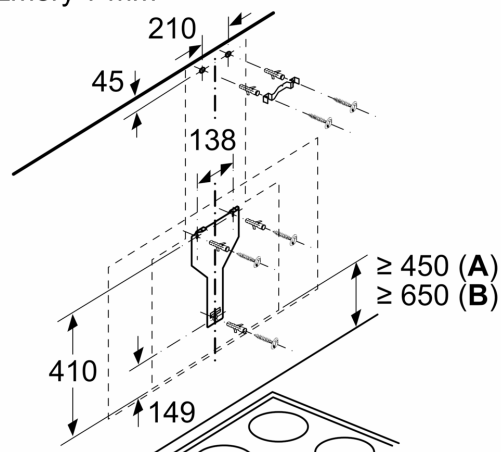

Technické informácie

- príkon: 146 W
- napätie: 220 - 240 V
- dĺžka pripojovacieho káblu so zástrčkou 1.3 m
- odtáhová rúra s Ø 150 mm (Ø 120 mm súčasťou)

- rozmery pri odtáhu (VxŠxH): 969-1239 x 890 x 263 mm
- rozmery spotrebiča pri recirkulácii s komínom (V x Š x H): 1029-1299 x 890 x 263 mm
- rozmery spotrebiča pri recirkulácii, bez komína (Vx Šx H): 500 mm x 890 x 263 mm
- rozmery spotrebiča pri recirkulácii s CleanAir Plus montážnou sadou (V x Š x H):
- 1159 x 890 x 263mm - montáž na vonkajší komín
- 1229-1499 x 890 x 263 mm - montáž na predĺženie komína

* Podľa nariadenia EU - 65/2014

iQ700, Nástenný odsávač pár, 90 cm, čierne sklo LC97FVP60

Rozmerové výkresy

(1) Poloha zásuvky

Všimnite si maximálnu hrúbku zadnej steny.

rozмеры v mm

Rozмеры v mm

Od vrchnej hrany mriežky

A: Elektrický
B: Plynový

A: Odvod vzduchu
B: Zásuvka

Od vrchnej hrany mriežky

C: Elektrický
D: Plynový

(1) odvod vzduchu
(2) cirkulácia
(3) výstup vzduchu – pri odvode vzduchu namontovať otvoriť dolu

rozмеры v mm

Rozmerové výkresy

spotřebič v cirkulačnej prevádzke
bez kanála
súprava na cirkulačnú prevádzku je potrebná
rozmery v mm

rozmery v mm