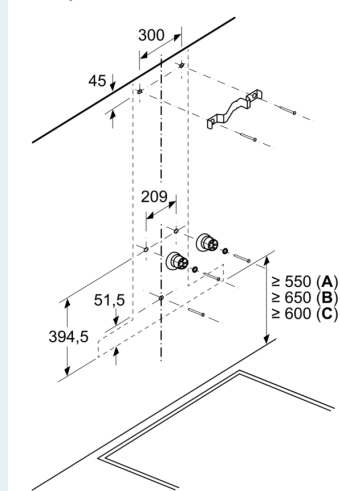

Technické informácie

- príkon: 149 W
- napätie: 220 - 240 V
- dĺžka pripojovacieho káblu so zástrčkou 1.3 m

- odtáhová rúra s Ø 150 mm (Ø 120 mm súčasťou)

Rozmery

- rozmery pri odtáhu (VxŠxH): 614-954 x 898 x 500 mm
- rozmery pri recirkulácii (VxŠxH): 614-1064 x 898 x 500 mm
- rozmery spotrebiča pri cirkulácii s CleanAir Plus montážnou sadou (VxŠxH):
- 689 x 898 x 500mm - montáž na vonkajší komín
- 795-1139 x 898 x 500 mm - montáž na vnútorný komín

* Podľa nariadenia EU - 65/2014

iQ500, Nástenný odsávač pár, 90 cm, antikoro LC97BIR55

Rozmerové výkresy

rozmery v mm

- A: odvod vzduchu
- B: cirkulácia
- C: výstup vzduchu – pri odvetraní namontovať otvormi nadol

rozmery v mm

Rozmery v mm

- A: Výstup pre odvod vzduchu
- B: Zásuvka
- C: Elektrický
- D: Plynové spotrebiče – od horného okraja mriežky pod hrnce
- E: Elektrické spotrebiče – pre Austráliu a Nový Zéland

Rozmery v mm

- A: Elektrický
- B: Plynové spotrebiče – od horného okraja mriežky pod hrnce
- C: Elektrické spotrebiče – pre Austráliu a Nový Zéland