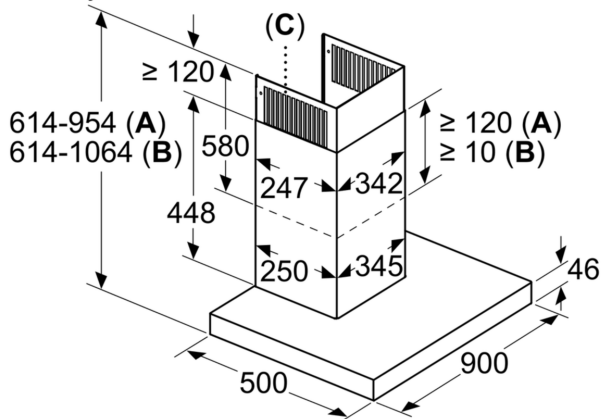

Výbava

Technické údaje

typ konštrukcie:	Nástenná
Dĺžka prírodného kábla:	130.0 cm
výška komína:	582-908/568-1018 mm
Výška:	46 mm
en: Minimum distance above an electric hob:	550 mm
en: Minimum distance above a gas hob:	650 mm
Váha:	19.0 kg
ovládanie:	elektronicky
regulácia výkonových stupňov:	3-stupňová + 2 intenzívne
Max. výkon odvetrania:	427 m ³ /h
výkon ventilátora pri intenzívnom stupni - prevádzka s cirkuláciou vzduchu:	442 m ³ /h
Max. výkon cirkulácie vzduchu:	343 m ³ /h
výkon ventilátora pri intenzívnom stupni - prevádzka odvetrávania:	702 m ³ /h
Maximum Air flow:	427 m ³ /h
počet žiaroviek (ks):	3
Hlučnosť:	55 dB(A) re 1 pW
priemer odvetrávacieho hrdla:	120 / 150 mm
materiál tukového filtra:	umývateľné antikoro
EAN:	4242003832035
príkon:	149 W
Prúd:	10 A
Nominálne napätie:	220-240 V
frekvencia:	50; 60 Hz
typ zástrčky:	Gardy zástrčka s uzemnením
Konštrukcia:	Na stenu
automatický dobeh ventilátora:	10 min

Technické informácie

- príkon: 149 W
- napätie: 220 - 240 V
- dĺžka pripojovacieho káblu so zástrčkou 1.3 m

- odtáhová rúra s Ø 150 mm (Ø 120 mm súčasťou)

Rozmery

- rozmery pri odtáhu (VxŠxH): 614-954 x 898 x 500 mm
- rozmery pri recirkulácii (VxŠxH): 614-1064 x 898 x 500 mm
- rozmery spotrebiča pri cirkulácii s CleanAir Plus montážnou sadou (VxŠxH):
- 689 x 898 x 500mm - montáž na vonkajší komín
- 795-1139 x 898 x 500 mm - montáž na vnútorný komín

* Podľa nariadenia EU - 65/2014

iQ500, Nástenný odsávač pár, 90 cm, antikoro LC97BIR55

Rozmerové výkresy

rozmery v mm

- A: odvod vzduchu
- B: cirkulácia
- C: výstup vzduchu – pri odvetraní namontovať otvormi nadol

rozmery v mm

Rozmery v mm

- A: Výstup pre odvod vzduchu
- B: Zásuvka
- C: Elektrický
- D: Plynové spotrebiče – od horného okraja mriežky pod hrnce
- E: Elektrické spotrebiče – pre Austráliu a Nový Zéland