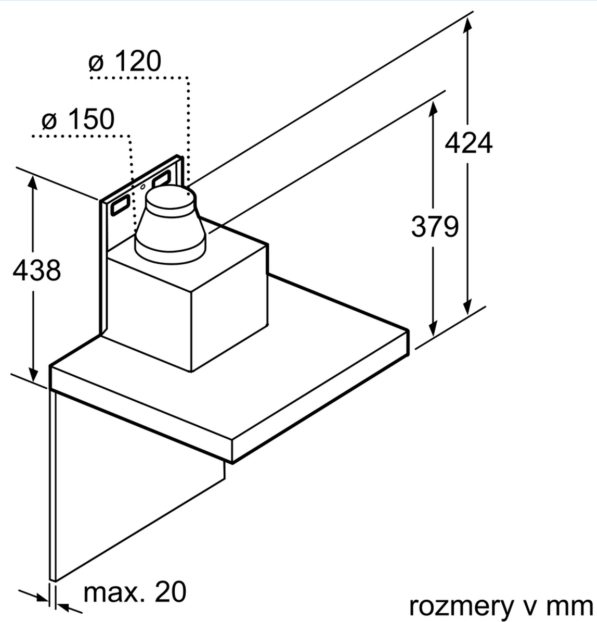

Technické informácie

- príkon: 149 W
- napätie: 220 - 240 V
- dĺžka pripojovacieho káblu so zástrčkou 1.3 m

- odtáhová rúra s Ø 150 mm (Ø 120 mm súčasťou)

Rozmery

- rozmery pri odtáhu (VxŠxH): 614-954 x 898 x 500 mm
- rozmery pri recirkulácii (VxŠxH): 614-1064 x 898 x 500 mm
- rozmery spotrebiča pri cirkulácii s CleanAir Plus montážnou sadou (VxŠxH):
- 689 x 898 x 500mm - montáž na vonkajší komín
- 795-1139 x 898 x 500 mm - montáž na vnútorný komín

* Podľa nariadenia EU - 65/2014

iQ500, Nástenný odsávač pár, 90 cm, antikoro LC97BIR55

Rozmerové výkresy

rozmery v mm

- A: odvod vzduchu
- B: cirkulácia
- C: výstup vzduchu – pri odvetraní namontovať otvormi nadol

rozmery v mm

Rozmery v mm

- A: Výstup pre odvod vzduchu
- B: Zásuvka
- C: Elektrický
- D: Plynové spotrebiče – od horného okraja mriežky pod hrnce
- E: Elektrické spotrebiče – pre Austráliu a Nový Zéland

Rozmery v mm

- A: Elektrický
- B: Plynové spotrebiče – od horného okraja mriežky pod hrnce
- C: Elektrické spotrebiče – pre Austráliu a Nový Zéland