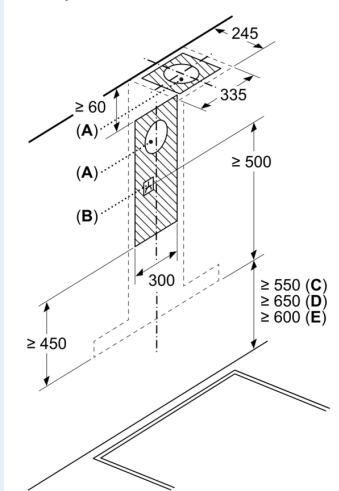

Technické informácie

- príkon: 149 W
- napätie: 220 - 240 V
- dĺžka pripojovacieho káblu so zástrčkou 1.3 m

- odtáhová rúra s Ø 150 mm (Ø 120 mm súčasťou)

Rozmery

- rozmery pri odtáhu (VxŠxH): 614-954 x 898 x 500 mm
- rozmery pri recirkulácii (VxŠxH): 614-1064 x 898 x 500 mm
- rozmery spotrebiča pri cirkulácii s CleanAir Plus montážnou sadou (VxŠxH):
- 689 x 898 x 500mm - montáž na vonkajší komín
- 795-1139 x 898 x 500 mm - montáž na vnútorný komín

* Podľa nariadenia EU - 65/2014

iQ500, Nástenný odsávač pár, 90 cm, antikoro LC97BIR55

Rozmerové výkresy

rozmery v mm

- A: odvod vzduchu
- B: cirkulácia
- C: výstup vzduchu – pri odvetraní namontovať otvormi nadol

rozmery v mm

Rozmery v mm

- A: Výstup pre odvod vzduchu
- B: Zásuvka
- C: Elektrický
- D: Plynové spotrebiče – od horného okraja mriežky pod hrnce
- E: Elektrické spotrebiče – pre Austráliu a Nový Zéland

Rozmery v mm

- A: Elektrický
- B: Plynové spotrebiče – od horného okraja mriežky pod hrnce
- C: Elektrické spotrebiče – pre Austráliu a Nový Zéland