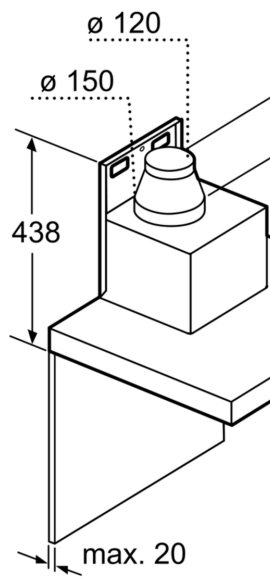

Výbava

Technické údaje

typ konštrukcie:Nástenná
 Dĺžka prírodného kábla: 130.0 cm
 výška komína: 582-908/568-1018 mm
 Výška:46 mm
 en: Minimum distance above an electric hob: 550 mm
 en: Minimum distance above a gas hob:650 mm
 Váha: 17.9 kg
 ovládanie: elektronicky
 regulácia výkonových stupňov:3-stupňová + 2 intenzívne
 Max. výkon odvetrania:438 m³/h
 výkon ventilátora pri intenzívnom stupni - prevádzka s cirkuláciou vzduchu: 442 m³/h
 Max. výkon cirkulácie vzduchu: 343 m³/h
 výkon ventilátora pri intenzívnom stupni - prevádzka odvetrávania: 719 m³/h
 Maximum Air flow: 438 m³/h
 počet žiaroviek (ks): 3
 Hlučnosť:55 dB(A) re 1 pW
 priemer odvetrávacieho hrdla: 150 / 120 mm
 materiál tukového filtra: Hliníkový tukový filter, možno umývať v umývačke riadu
 EAN:4242003827260
 príkon: 145 W
 Prúd: 10 A
 Nominálne napätie: 220-240 V
 frekvencia: 60; 50 Hz
 typ zástrčky: Gardy zástrčka s uzemnením
 Konštrukcia: Na stenu
 automatický dobeh ventilátora: 10 min

Technické informácie

- príkon: 145 W
- napätie: 220 - 240 V
- odtáhová rúra s Ø 150 mm (Ø 120 mm súčasťou)

Rozmery

- rozmery pri odtáhu (VxŠxH): 614-954 x 898 x 500 mm
- rozmery pri recirkulácii (VxŠxH): 614-1064 x 898 x 500 mm
- rozmery spotrebiča pri cirkulácii s CleanAir Plus montážnou sadou (VxŠxH):
- 689 x 898 x 500mm - montáž na vonkajší komín
- 795-1139 x 898 x 500 mm - montáž na vnútorný komín

* Podľa nariadenia EU - 65/2014

iQ500, Nástenný odsávač pár, 90 cm, antikoro LC97BCP50

Rozmerové výkresy

rozмеры в мм

- A: odvod vzduchu
- B: cirkulácia
- C: výstup vzduchu – p namontovať otvor

Rozмеры в мм

- A: Výstup pre odvod
- B: Zásuvka
- C: Elektrický
- D: Plynové spotrebič mriežky pod hrnce
- E: Elektrické spotrebič a Nový Zéland

Rozмеры в мм

- A: Elektrický
- B: Plynové spotrebič mriežky pod hrnce
- C: Elektrické spotrebič a Nový Zéland