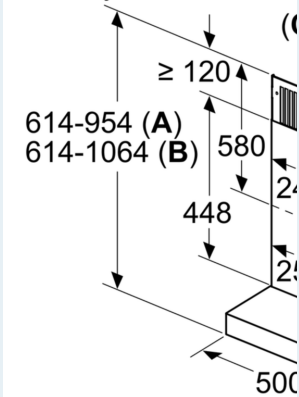

Výbava

Technické údaje

typ konštrukcie:Nástenná
 Dĺžka prírodného kábla: 130.0 cm
 výška komína: 582-908/568-1018 mm
 Výška:46 mm
 en: Minimum distance above an electric hob: 550 mm
 en: Minimum distance above a gas hob:650 mm
 Váha: 17.9 kg
 ovládanie: elektronicky
 regulácia výkonových stupňov:3-stupňová + 2 intenzívne
 Max. výkon odvetrania:438 m³/h
 výkon ventilátora pri intenzívnom stupni - prevádzka s cirkuláciou vzduchu: 442 m³/h
 Max. výkon cirkulácie vzduchu: 343 m³/h
 výkon ventilátora pri intenzívnom stupni - prevádzka odvetrávania: 719 m³/h
 Maximum Air flow: 438 m³/h
 počet žiaroviek (ks): 3
 Hlučnosť:55 dB(A) re 1 pW
 priemer odvetrávacieho hrdla: 150 / 120 mm
 materiál tukového filtra: Hliníkový tukový filter, možno umývať v umývačke riadu
 EAN:4242003827260
 príkon: 145 W
 Prúd: 10 A
 Nominálne napätie: 220-240 V
 frekvencia: 60; 50 Hz
 typ zástrčky: Gardy zástrčka s uzemnením
 Konštrukcia: Na stenu
 automatický dobeh ventilátora: 10 min

Technické informácie

- príkon: 145 W
- napätie: 220 - 240 V
- odtáhová rúra s Ø 150 mm (Ø 120 mm súčasťou)

Rozmery

- rozmery pri odtáhu (VxŠxH): 614-954 x 898 x 500 mm
- rozmery pri recirkulácii (VxŠxH): 614-1064 x 898 x 500 mm
- rozmery spotrebiča pri cirkulácii s CleanAir Plus montážnou sadou (VxŠxH):
- 689 x 898 x 500mm - montáž na vonkajší komín
- 795-1139 x 898 x 500 mm - montáž na vnútorný komín

* Podľa nariadenia EU - 65/2014

iQ500, Nástenný odsávač pár, 90 cm, antikoro LC97BCP50

Rozmerové výkresy

rozмеры в мм

- A: odvod vzduchu
- B: cirkulácia
- C: výstup vzduchu – p namontovať otvor

Rozмеры в мм