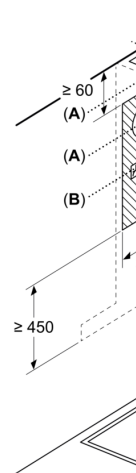

Technické informácie

- príkon: 145 W
- napätie: 220 - 240 V
- odtáhová rúra s Ø 150 mm (Ø 120 mm súčasťou)

Rozmery

- rozmery pri odtáhu (VxŠxH): 614-954 x 898 x 500 mm
- rozmery pri recirkulácii (VxŠxH): 614-1064 x 898 x 500 mm
- rozmery spotrebiča pri cirkulácii s CleanAir Plus montážnou sadou (VxŠxH):
- 689 x 898 x 500mm - montáž na vonkajší komín
- 795-1139 x 898 x 500 mm - montáž na vnútorný komín

* Podľa nariadenia EU - 65/2014

iQ500, Nástenný odsávač pár, 90 cm, antikoro LC97BCP50

Rozmerové výkresy

rozмеры в мм

- A: odvod vzduchu
- B: cirkulácia
- C: výstup vzduchu – p namontovať otvor

Rozмеры в мм

- A: Výstup pre odvod
- B: Zásuvka
- C: Elektrický
- D: Plynové spotrebič mriežky pod hrnce
- E: Elektrické spotrebič a Nový Zéland

Rozмеры в мм

- A: Elektrický
- B: Plynové spotrebič mriežky pod hrnce
- C: Elektrické spotrebič a Nový Zéland