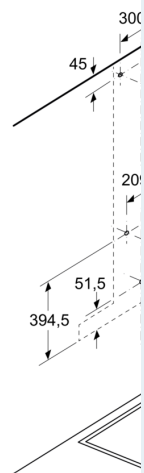

Technické informácie

- príkon: 145 W
- napätie: 220 - 240 V
- odtáhová rúra s Ø 150 mm (Ø 120 mm súčasťou)

Rozmery

- rozmery pri odtáhu (VxŠxH): 614-954 x 898 x 500 mm
- rozmery pri recirkulácii (VxŠxH): 614-1064 x 898 x 500 mm
- rozmery spotrebiča pri cirkulácii s CleanAir Plus montážnou sadou (VxŠxH):
- 689 x 898 x 500mm - montáž na vonkajší komín
- 795-1139 x 898 x 500 mm - montáž na vnútorný komín

* Podľa nariadenia EU - 65/2014

iQ500, Nástenný odsávač pár, 90 cm, antikoro LC97BCP50

Rozmerové výkresy

rozмеры в мм

- A: odvod vzduchu
- B: cirkulácia
- C: výstup vzduchu – p namontovať otvor

Rozмеры в мм

- A: Výstup pre odvod
- B: Zásuvka
- C: Elektrický
- D: Plynové spotrebič mriežky pod hrnce
- E: Elektrické spotrebič a Nový Zéland

Rozмеры в мм

- A: Elektrický
- B: Plynové spotrebič mriežky pod hrnce
- C: Elektrické spotrebič a Nový Zéland