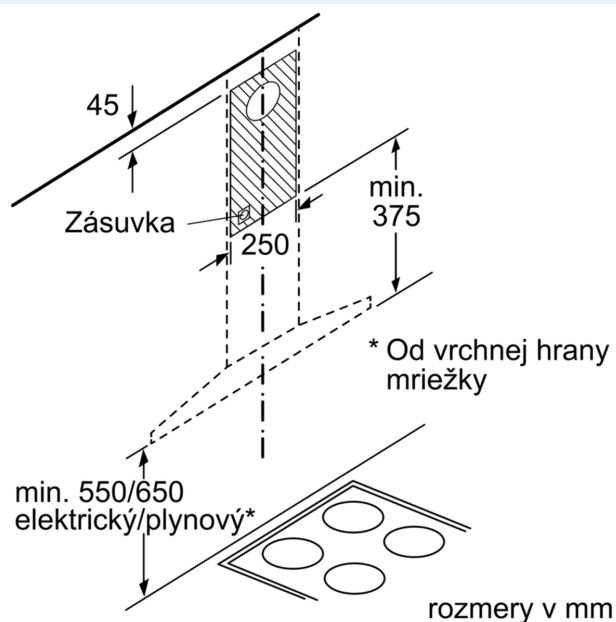

Rozmery

- rozmery pri odtáhu (VxŠxH): 676-1006 x 900 x 500 mm
- rozmery pri recirkulácii (VxŠxH): 676-1116 x 900 x 500 mm
- rozmery spotrebiča pri cirkulácii s CleanAir Plus montážnou sadou (VxŠxH):
- 744 x 900 x 500mm - montáž na vonkajší komín
- 874-1204 x 900 x 500 mm - montáž na vnútorný komín
- rozmery recirkulácie s cleanAir modulom (VxŠxH);
- 744 x 900 x 500mm - montáž s vonkajším komínom

- 874-1204 x 900 x 500 mm - montáž s telekopickým komínom
- rozmery spotrebiča pri recirkulácii s CleanAir Plus montážnou sadou (V x Š x H):
- 744 x 900 x 500mm - montáž na vonkajší komín
- 874-1204 x 900 x 500 mm - montáž na predĺženie komína
- príkon: 220 W
- dĺžka pripojovacieho káblu so zástrčkou 1.3 m

* Podľa nariadenia EU - 65/2014

iQ300, Nástenný odsávač pár, 90 cm, antikoro LC96QFM50

Rozmerové výkresy

- (1) odvod vzduchu
(2) cirkulácia
(3) výstup vzduchu – pri odvede vzduchu namontovať otvoriť dola
- rozмеры v mm

Pri použití zadnej steny je potrebné dbať na dizajn spotrebiča.

rozмеры v mm

45 210 200 312 47 min. 550/650 elektrický/plynový*
* Od vrchnej hrany mriežky

rozмеры v mm

45 Zásuvka 250 min. 375 * Od vrchnej hrany mriežky
min. 550/650 elektrický/plynový*