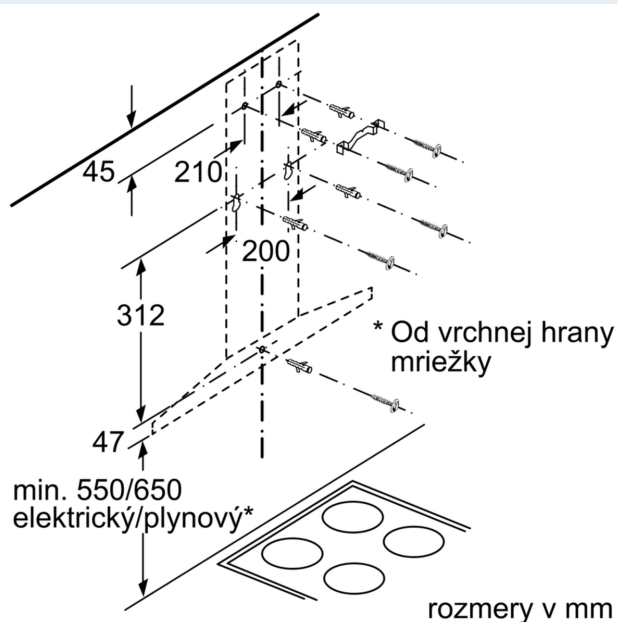

Rozmery

- rozmery pri odtáhu (VxŠxH): 676-1006 x 900 x 500 mm
- rozmery pri recirkulácii (VxŠxH): 676-1116 x 900 x 500 mm
- rozmery spotrebiča pri cirkulácii s CleanAir Plus montážnou sadou (VxŠxH):
- 744 x 900 x 500mm - montáž na vonkajší komín
- 874-1204 x 900 x 500 mm - montáž na vnútorný komín
- rozmery recirkulácie s cleanAir modulom (VxŠxH);
- 744 x 900 x 500mm - montáž s vonkajším komínom

* Podľa nariadenia EU - 65/2014

iQ300, Nástenný odsávač pár, 90 cm, antikoro LC96QFM50

Rozmerové výkresy

- (1) odvod vzduchu
(2) cirkulácia
(3) výstup vzduchu – pri odvede vzduchu namontovať otvoriť dola
- rozмеры v mm

Pri použití zadnej steny je potrebné dbať na dizajn spotrebiča.

rozмеры v mm

45 210 200 312 47 min. 550/650 elektrický/plynový*
* Od vrchnej hrany mriežky

rozмеры v mm

45 Zásuvka 250 min. 375 * Od vrchnej hrany mriežky
min. 550/650 elektrický/plynový*

rozмеры v mm