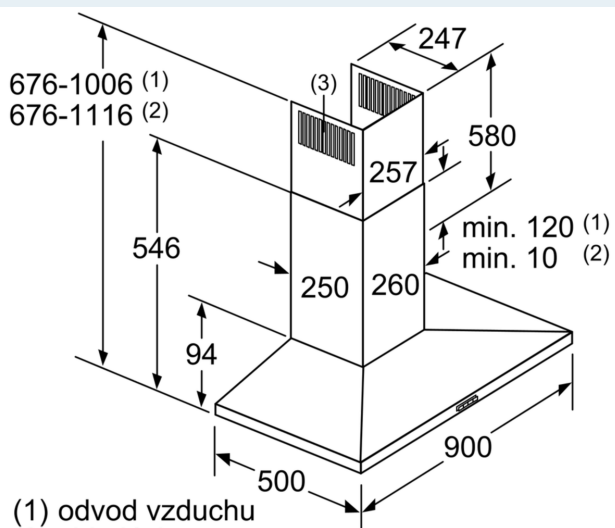

Výbava

Technické údaje

typ konštrukcie:	Nástenná
Dĺžka prívodného kábla:	130.0 cm
výška komína:	582-912/582-1022 mm
Výška:	94 mm
en: Minimum distance above an electric hob:	550 mm
en: Minimum distance above a gas hob:	650 mm
Váha:	12.4 kg
ovládanie:	elektronicky
regulácia výkonových stupňov:	3 stupne + intenzívny
Max. výkon odvetrania:	389 m ³ /h
výkon ventilátora pri intenzívnom stupni - prevádzka s cirkuláciou vzduchu:	441 m ³ /h
Max. výkon cirkulácie vzduchu:	337 m ³ /h
výkon ventilátora pri intenzívnom stupni - prevádzka odvetrávania:	642 m ³ /h
Maximum Air flow:	389 m ³ /h
počet žiaroviek (ks):	2
Hlučnosť:	61 dB(A) re 1 pW
priemer odvetrávacieho hrdla:	120 / 150 mm
materiál tukového filtra:	Hliníkový tukový filter, možno umývať v umývačke riadu
EAN:	4242003802076
príkon:	220 W
Prúd:	10 A
Nominálne napätie:	220-240 V
frekvencia:	50; 60 Hz
typ zástrčky:	Gardy zástrčka s uzemnením
Konštrukcia:	Na stenu

Rozmery

- rozmery pri odtáhu (VxŠxH): 676-1006 x 900 x 500 mm
- rozmery pri recirkulácii (VxŠxH): 676-1116 x 900 x 500 mm
- rozmery spotrebiča pri cirkulácii s CleanAir Plus montážnou sadou (VxŠxH):
- 744 x 900 x 500mm - montáž na vonkajší komín
- 874-1204 x 900 x 500 mm - montáž na vnútorný komín
- rozmery recirkulácie s cleanAir modulom (VxŠxH);
- 744 x 900 x 500mm - montáž s vonkajším komínom

- 874-1204 x 900 x 500 mm - montáž s telekopickým komínom
- rozmery spotrebiča pri recirkulácii s CleanAir Plus montážnou sadou (V x Š x H):
- 744 x 900 x 500mm - montáž na vonkajší komín
- 874-1204 x 900 x 500 mm - montáž na predĺženie komína
- príkon: 220 W
- dĺžka pripojovacieho káblu so zástrčkou 1.3 m

* Podľa nariadenia EU - 65/2014

iQ300, Nástenný odsávač pár, 90 cm, antikoro LC96QFM50

Rozmerové výkresy

- (1) odvod vzduchu
(2) cirkulácia
(3) výstup vzduchu – pri odvede vzduchu namontovať otvoriť dola
- rozмеры v mm