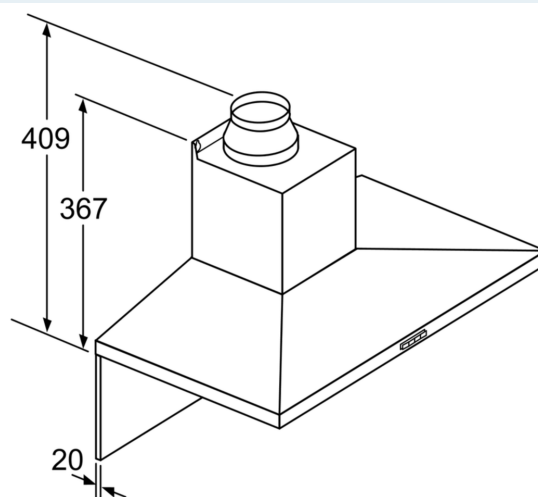

Rozmery

- rozmery pri odtáhu (VxŠxH): 676-1006 x 900 x 500 mm
- rozmery pri recirkulácii (VxŠxH): 676-1116 x 900 x 500 mm
- rozmery spotrebiča pri cirkulácii s CleanAir Plus montážnou sadou (VxŠxH):
- 744 x 900 x 500mm - montáž na vonkajší komín
- 874-1204 x 900 x 500 mm - montáž na vnútorný komín
- rozmery recirkulácie s cleanAir modulom (VxŠxH);
- 744 x 900 x 500mm - montáž s vonkajším komínom

- 874-1204 x 900 x 500 mm - montáž s telekopickým komínom
- rozmery spotrebiča pri recirkulácii s CleanAir Plus montážnou sadou (V x Š x H):
- 744 x 900 x 500mm - montáž na vonkajší komín
- 874-1204 x 900 x 500 mm - montáž na predĺženie komína
- príkon: 220 W
- dĺžka pripojovacieho káblu so zástrčkou 1.3 m

* Podľa nariadenia EU - 65/2014

iQ300, Nástenný odsávač pár, 90 cm, antikoro LC96QFM50

Rozmerové výkresy

- (1) odvod vzduchu
(2) cirkulácia
(3) výstup vzduchu – pri odvede vzduchu namontovať otvoriť dola
- rozмеры v mm

Pri použití zadnej steny je potrebné dbať na dizajn spotrebiča.

rozмеры v mm

45 210 200 312 47 min. 550/650 elektrický/plynový*
* Od vrchnej hrany mriežky

rozмеры v mm

45 Zásuvka 250 min. 375 * Od vrchnej hrany mriežky
min. 550/650 elektrický/plynový*