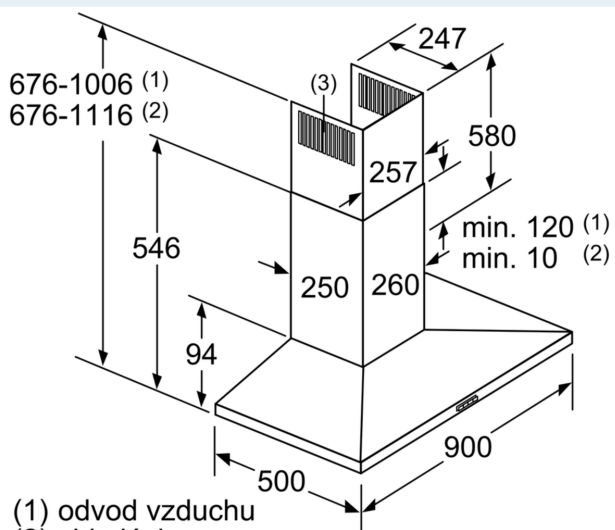

iQ300, Nástenný odsávač pár, 90 cm, antikoro LC96QBM50

Rozmerové výkresy

- (1) odvod vzduchu
  (2) cirkulácia
  (3) výstup vzduchu – pri odvede vzduchu namontovať otvormi dolu
2. rozмеры v mm