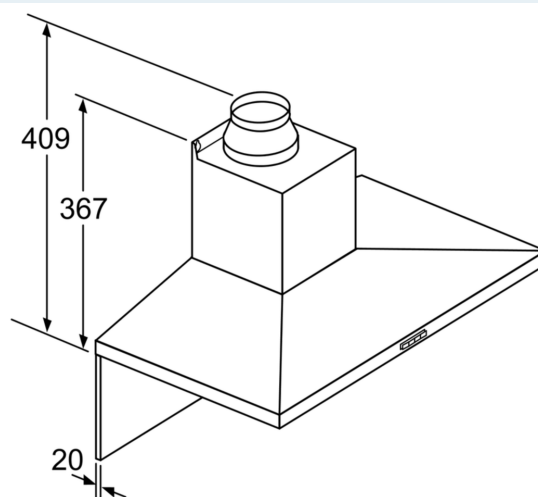

Pri použití zadnej steny je potrebné dbať na dizajn spotrebiča.

rozмеры v mm