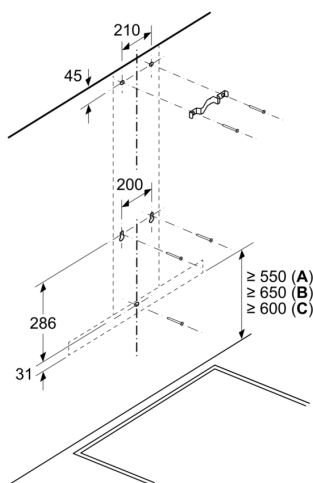

Rozmery

- rozmery pri odtáhu (VxŠxH): 635-965 x 900 x 500 mm
- rozmery pri recirkulácii (VxŠxH): 635-1075 x 900 x 500 mm
- rozmery spotrebiča pri cirkulácii s CleanAir Plus montážnou sadou (VxŠxH):
- 703 x 900 x 500mm - montáž na vonkajší komín
- 833-1163 x 900 x 500 mm - montáž na vnútorný komín
- rozmery recirkulácie s cleanAir modulom (VxŠxH);
- 703 x 900 x 500mm - montáž s vonkajším komínom
- 833-1163 x 900 x 500 mm - montáž s telekopickým komínom
- rozmery spotrebiča pri recirkulácii s CleanAir Plus montážnou sadou (V x Š x H):
- 703 x 900 x 500mm - montáž na vonkajší komín
- 833-1163 x 900 x 500 mm - montáž na predĺženie komína
- príkon: 220 W
- dĺžka pripojovacieho káblu so zástrčkou 1.3 m

* Podľa nariadenia EU - 65/2014

iQ300, Nástenný odsávač pár, 90 cm, čierna LC96BBM65

Rozmerové výkresy

- (1) odvod vzduchu
 (2) cirkulácia
 (3) výstup vzduchu – pri odvede vzduchu namontovať otvormi dolu
- rozмеры v mm

- Pri použití zadnej steny je potrebné dbať na dizajn spotrebiča.
- rozмеры v mm

Rozмеры v mm

- A: Elektrický
 B: Plynové spotrebiče – od horného okraja mriežky pod hrnce
 C: Elektrické spotrebiče – pre Austráliu a Nový Zéland

Rozмеры v mm

- A: Výstup pre odvod vzduchu
 B: Zásuvka
 C: Elektrický
 D: Plynové spotrebiče – od horného okraja mriežky pod hrnce
 E: Elektrické spotrebiče – pre Austráliu a Nový Zéland