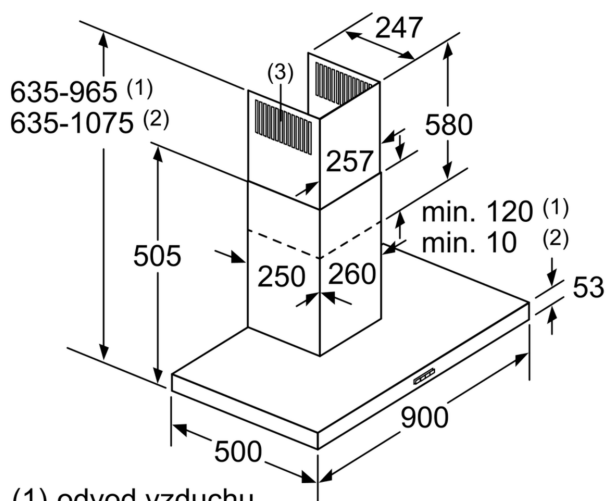

Výbava

Technické údaje

typ konštrukcie:	Nástenná
Dĺžka privodného kábla:	130.0 cm
výška komína:	583-912/583-1022 mm
Výška:	53 mm
en: Minimum distance above an electric hob:	550 mm
en: Minimum distance above a gas hob:	650 mm
Váha:	13.5 kg
ovládanie:	elektronicky
regulácia výkonových stupňov:	3 stupne + intenzívny
Max. výkon odvetrania:	372 m ³ /h
výkon ventilátora pri intenzívnom stupni - prevádzka s cirkuláciou vzduchu:	441 m ³ /h
Max. výkon cirkulácie vzduchu:	337 m ³ /h
výkon ventilátora pri intenzívnom stupni - prevádzka odvetrávania:	604 m ³ /h
Maximum Air flow:	372 m ³ /h
počet žiaroviek (ks):	2
Hlučnosť:	60 dB(A) re 1 pW
priemer odvetrávacieho hrdla:	120 / 150 mm
materiál tukového filtra:	Hliníkový tukový filter, možno umývať v umývačke riadu
EAN:	4242003925133
príkon:	220 W
Prúd:	10 A
Nominálne napätie:	220-240 V
frekvencia:	50; 60 Hz
typ zástrčky:	Gardy zástrčka s uzemnením
Konštrukcia:	Na stenu

Rozmery

- rozmery pri odtáhu (VxŠxH): 635-965 x 900 x 500 mm
- rozmery pri recirkulácii (VxŠxH): 635-1075 x 900 x 500 mm
- rozmery spotrebiča pri cirkulácii s CleanAir Plus montážnou sadou (VxŠxH):
- 703 x 900 x 500mm - montáž na vonkajší komín
- 833-1163 x 900 x 500 mm - montáž na vnútorný komín
- rozmery recirkulácie s cleanAir modulom (VxŠxH);
- 703 x 900 x 500mm - montáž s vonkajším komínom
- 833-1163 x 900 x 500 mm - montáž s telekopickým komínom
- rozmery spotrebiča pri recirkulácii s CleanAir Plus montážnou sadou (V x Š x H):
- 703 x 900 x 500mm - montáž na vonkajší komín
- 833-1163 x 900 x 500 mm - montáž na predĺženie komína
- príkon: 220 W
- dĺžka pripojovacieho káblu so zástrčkou 1.3 m

* Podľa nariadenia EU - 65/2014

iQ300, Nástenný odsávač pár, 90 cm, čierna LC96BBM65

Rozmerové výkresy

- (1) odvod vzduchu
 (2) cirkulácia
 (3) výstup vzduchu – pri odvede vzduchu namontovať otvormi dolu
- rozмеры v mm