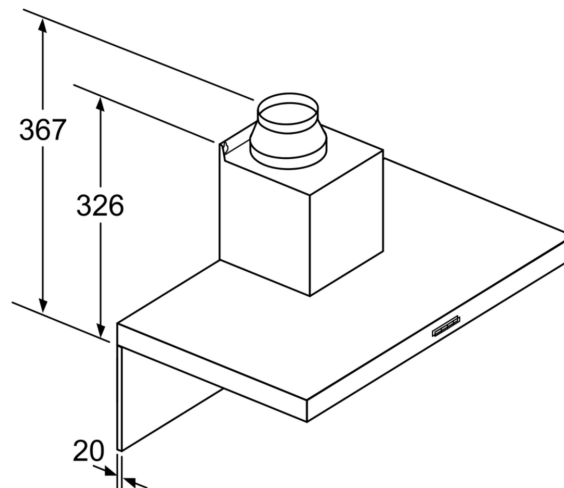

Rozmery

- rozmery pri odtáhu (VxŠxH): 635-965 x 900 x 500 mm
- rozmery pri recirkulácii (VxŠxH): 635-1075 x 900 x 500 mm
- rozmery spotrebiča pri cirkulácii s CleanAir Plus montážnou sadou (VxŠxH):
- 703 x 900 x 500mm - montáž na vonkajší komín
- 833-1163 x 900 x 500 mm - montáž na vnútorný komín
- rozmery recirkulácie s cleanAir modulom (VxŠxH);
- 703 x 900 x 500mm - montáž s vonkajším komínom
- 833-1163 x 900 x 500 mm - montáž s telekopickým komínom
- rozmery spotrebiča pri recirkulácii s CleanAir Plus montážnou sadou (V x Š x H):
- 703 x 900 x 500mm - montáž na vonkajší komín
- 833-1163 x 900 x 500 mm - montáž na predĺženie komína
- príkon: 220 W
- dĺžka pripojovacieho káblu so zástrčkou 1.3 m

* Podľa nariadenia EU - 65/2014

iQ300, Nástenný odsávač pár, 90 cm, čierna LC96BBM65

Rozmerové výkresy

- (1) odvod vzduchu
 (2) cirkulácia
 (3) výstup vzduchu – pri odvede vzduchu namontovať otvormi dolu
- rozмеры v mm

- Pri použití zadnej steny je potrebné dbať na dizajn spotrebiča.
- rozмеры v mm

Rozмеры v mm

- A: Elektrický
 B: Plynové spotrebiče – od horného okraja mriežky pod hrnce
 C: Elektrické spotrebiče – pre Austráliu a Nový Zéland

Rozмеры v mm

- A: Výstup pre odvod vzduchu
 B: Zásuvka
 C: Elektrický
 D: Plynové spotrebiče – od horného okraja mriežky pod hrnce
 E: Elektrické spotrebiče – pre Austráliu a Nový Zéland