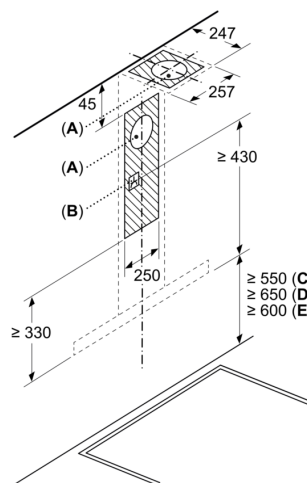

Rozmery

- rozmery pri odtáhu (VxŠxH): 635-965 x 900 x 500 mm
- rozmery pri recirkulácii (VxŠxH): 635-1075 x 900 x 500 mm
- rozmery spotrebiča pri cirkulácii s CleanAir Plus montážnou sadou (VxŠxH):
- 703 x 900 x 500mm - montáž na vonkajší komín
- 833-1163 x 900 x 500 mm - montáž na vnútorný komín
- rozmery recirkulácie s cleanAir modulom (VxŠxH);
- 703 x 900 x 500mm - montáž s vonkajším komínom
- 833-1163 x 900 x 500 mm - montáž s telekopickým komínom
- rozmery spotrebiča pri recirkulácii s CleanAir Plus montážnou sadou (V x Š x H):
- 703 x 900 x 500mm - montáž na vonkajší komín
- 833-1163 x 900 x 500 mm - montáž na predĺženie komína
- príkon: 220 W
- dĺžka pripojovacieho káblu so zástrčkou 1.3 m

* Podľa nariadenia EU - 65/2014

iQ300, Nástenný odsávač pár, 90 cm, čierna LC96BBM65

Rozmerové výkresy

- (1) odvod vzduchu
 (2) cirkulácia
 (3) výstup vzduchu – pri odvede vzduchu namontovať otvormi dolu
- rozмеры v mm

- Pri použití zadnej steny je potrebné dbať na dizajn spotrebiča.
- rozмеры v mm

Rozмеры v mm

- A: Elektrický
 B: Plynové spotrebiče – od horného okraja mriežky pod hrnce
 C: Elektrické spotrebiče – pre Austráliu a Nový Zéland

Rozмеры v mm

- A: Výstup pre odvod vzduchu
 B: Zásuvka
 C: Elektrický
 D: Plynové spotrebiče – od horného okraja mriežky pod hrnce
 E: Elektrické spotrebiče – pre Austráliu a Nový Zéland