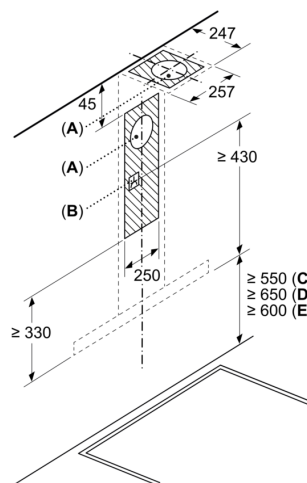

Rozmery

- rozmery pri odtáhu (VxŠxH): 635-965 x 900 x 500 mm
- rozmery pri recirkulácii (VxŠxH): 635-1075 x 900 x 500 mm
- rozmery spotrebiča pri cirkulácii s CleanAir Plus montážnou sadou (VxŠxH):
- 703 x 900 x 500mm - montáž na vonkajší komín
- 833-1163 x 900 x 500 mm - montáž na vnútorný komín
- rozmery recirkulácie s cleanAir modulom (VxŠxH):
- 703 x 900 x 500mm - montáž s vonkajším komínom
- 833-1163 x 900 x 500 mm - montáž s telekopickým komínom
- rozmery spotrebiča pri recirkulácii s CleanAir Plus montážnou sadou (V x Š x H):
- 703 x 900 x 500mm - montáž na vonkajší komín
- 833-1163 x 900 x 500 mm - montáž na predĺženie komína

- príkon: 220 W
- dĺžka pripojovacieho káblu so zástrčkou 1.3 m

* Podľa nariadenia EU - 65/2014

iQ300, Nástenný odsávač pár, 90 cm, antikoro LC96BBM50

Rozmerové výkresy

- (1) odvod vzduchu
 (2) cirkulácia
 (3) výstup vzduchu – pri odvede vzduchu namontovať otvormi dolu
- rozмеры v mm

- Pri použití zadnej steny je potrebné dbať na dizajn spotrebiča.
- rozмеры v mm

Rozмеры v mm

- A: Elektrický
 B: Plynové spotrebiče – od horného okraja mriežky pod hrnce
 C: Elektrické spotrebiče – pre Austráliu a Nový Zéland

Rozмеры v mm

- A: Výstup pre odvod vzduchu
 B: Zásuvka
 C: Elektrický
 D: Plynové spotrebiče – od horného okraja mriežky pod hrnce
 E: Elektrické spotrebiče – pre Austráliu a Nový Zéland