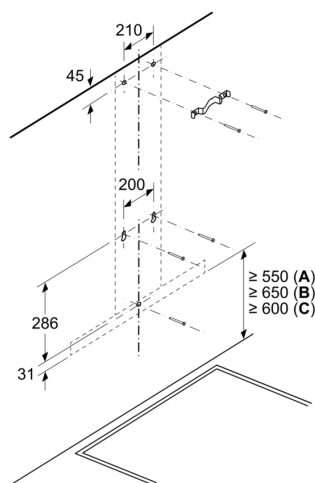

Rozmery

- rozmery pri odtáhu (VxŠxH): 635-965 x 900 x 500 mm
- rozmery pri recirkulácii (VxŠxH): 635-1075 x 900 x 500 mm
- rozmery spotrebiča pri cirkulácii s CleanAir Plus montážnou sadou (VxŠxH):
- 703 x 900 x 500mm - montáž na vonkajší komín
- 833-1163 x 900 x 500 mm - montáž na vnútorný komín
- rozmery recirkulácie s cleanAir modulom (VxŠxH):
- 703 x 900 x 500mm - montáž s vonkajším komínom
- 833-1163 x 900 x 500 mm - montáž s telekopickým komínom
- rozmery spotrebiča pri recirkulácii s CleanAir Plus montážnou sadou (V x Š x H):
- 703 x 900 x 500mm - montáž na vonkajší komín
- 833-1163 x 900 x 500 mm - montáž na predĺženie komína

- príkon: 220 W
- dĺžka pripojovacieho káblu so zástrčkou 1.3 m

* Podľa nariadenia EU - 65/2014

iQ300, Nástenný odsávač pár, 90 cm, antikoro LC96BBM50

Rozmerové výkresy

- (1) odvod vzduchu
 (2) cirkulácia
 (3) výstup vzduchu – pri odvede vzduchu namontovať otvormi dolu
- rozмеры v mm

- Pri použití zadnej steny je potrebné dbať na dizajn spotrebiča.
- rozмеры v mm

Rozмеры v mm

- A: Elektrický
 B: Plynové spotrebiče – od horného okraja mriežky pod hrnce
 C: Elektrické spotrebiče – pre Austráliu a Nový Zéland

Rozмеры v mm

- A: Výstup pre odvod vzduchu
 B: Zásuvka
 C: Elektrický
 D: Plynové spotrebiče – od horného okraja mriežky pod hrnce
 E: Elektrické spotrebiče – pre Austráliu a Nový Zéland