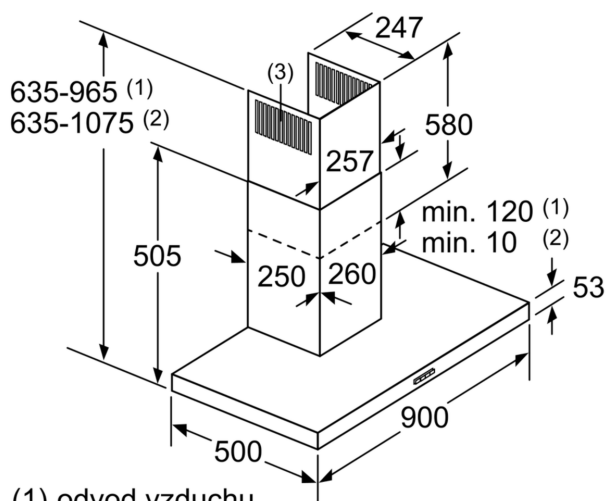

Výbava

Technické údaje

typ konštrukcie:Nástenná
 Dĺžka prívodného kábla: 130.0 cm
 výška komína: 583-912/583-1022 mm
 Výška: 53 mm
 en: Minimum distance above an electric hob: 550 mm
 en: Minimum distance above a gas hob: 650 mm
 Váha: 12.8 kg
 ovládanie: elektronicky
 regulácia výkonových stupňov: 3 stupne + intenzívny
 Max. výkon odvetrania: 372 m³/h
 výkon ventilátora pri intenzívnom stupni - prevádzka s cirkuláciou vzduchu: 441 m³/h
 Max. výkon cirkulácie vzduchu: 337 m³/h
 výkon ventilátora pri intenzívnom stupni - prevádzka odvetrávania: 604 m³/h
 Maximum Air flow: 372 m³/h
 počet žiaroviek (ks): 2
 Hlučnosť: 60 dB(A) re 1 pW
 priemer odvetrávacieho hrdla: 120 / 150 mm
 materiál tukového filtra: Hliníkový tukový filter, možno umývať v umývačke riadu
 EAN: 4242003804933
 príkon: 220 W
 Prúd: 10 A
 Nominálne napätie: 220-240 V
 frekvencia: 50; 60 Hz
 typ zástrčky: Gardy zástrčka s uzemnením
 Konštrukcia: Na stenu

Rozmery

- rozmery pri odtáhu (VxŠxH): 635-965 x 900 x 500 mm
- rozmery pri recirkulácii (VxŠxH): 635-1075 x 900 x 500 mm
- rozmery spotrebiča pri cirkulácii s CleanAir Plus montážnou sadou (VxŠxH):
- 703 x 900 x 500mm - montáž na vonkajší komín
- 833-1163 x 900 x 500 mm - montáž na vnútorný komín
- rozmery recirkulácie s cleanAir modulom (VxŠxH):
- 703 x 900 x 500mm - montáž s vonkajším komínom
- 833-1163 x 900 x 500 mm - montáž s telekopickým komínom
- rozmery spotrebiča pri recirkulácii s CleanAir Plus montážnou sadou (V x Š x H):
- 703 x 900 x 500mm - montáž na vonkajší komín
- 833-1163 x 900 x 500 mm - montáž na predĺženie komína

- príkon: 220 W
- dĺžka pripojovacieho káblu so zástrčkou 1.3 m

* Podľa nariadenia EU - 65/2014

iQ300, Nástenný odsávač pár, 90 cm, antikoro LC96BBM50

Rozmerové výkresy

- (1) odvod vzduchu
 (2) cirkulácia
 (3) výstup vzduchu – pri odvede vzduchu namontovať otvormi dolu
- rozмеры v mm