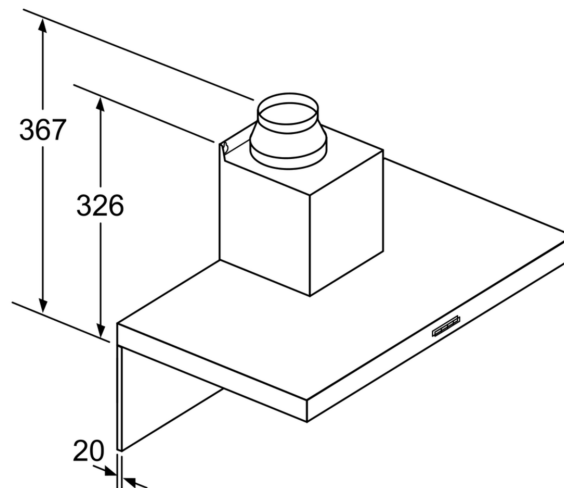

Rozmery

- rozmery pri odtáhu (VxŠxH): 635-965 x 900 x 500 mm
- rozmery pri recirkulácii (VxŠxH): 635-1075 x 900 x 500 mm
- rozmery spotrebiča pri cirkulácii s CleanAir Plus montážnou sadou (VxŠxH):
- 703 x 900 x 500mm - montáž na vonkajší komín
- 833-1163 x 900 x 500 mm - montáž na vnútorný komín
- rozmery recirkulácie s cleanAir modulom (VxŠxH):
- 703 x 900 x 500mm - montáž s vonkajším komínom
- 833-1163 x 900 x 500 mm - montáž s telekopickým komínom
- rozmery spotrebiča pri recirkulácii s CleanAir Plus montážnou sadou (V x Š x H):
- 703 x 900 x 500mm - montáž na vonkajší komín
- 833-1163 x 900 x 500 mm - montáž na predĺženie komína

- príkon: 220 W
- dĺžka pripojovacieho káblu so zástrčkou 1.3 m

* Podľa nariadenia EU - 65/2014

iQ300, Nástenný odsávač pár, 90 cm, antikoro LC96BBM50

Rozmerové výkresy

- (1) odvod vzduchu
 (2) cirkulácia
 (3) výstup vzduchu – pri odvede vzduchu namontovať otvormi dolu
- rozмеры v mm

- Pri použití zadnej steny je potrebné dbať na dizajn spotrebiča.
- rozмеры v mm

Rozмеры v mm

- A: Elektrický
 B: Plynové spotrebiče – od horného okraja mriežky pod hrnce
 C: Elektrické spotrebiče – pre Austráliu a Nový Zéland

Rozмеры v mm

- A: Výstup pre odvod vzduchu
 B: Zásuvka
 C: Elektrický
 D: Plynové spotrebiče – od horného okraja mriežky pod hrnce
 E: Elektrické spotrebiče – pre Austráliu a Nový Zéland