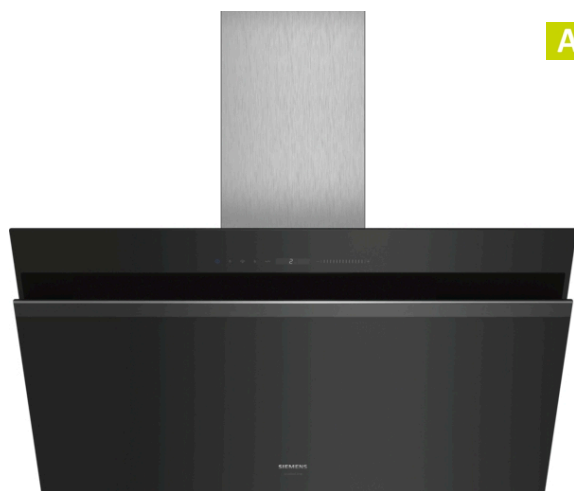

## iQ700, Nástenný odsávač pár, 90 cm, čierne sklo LC91KWW60S

A+

Odsávač pár s nakloneným designom a vysokým výkonom odvetrávania.

- ✓ iQdrive motor - Tichý, vysokovýkonný motor zaisťuje efektívne odstránenie pachov a pary.
- ✓ Úroveň výkonu a intenzitu osvetlenia možno ovládať priamo z varnej dosky pomocou systému cookConnect - alebo automaticky pomocou senzoru climateControl, ktorý detekuje intenzitu pary a zápachu.
- ✓ emotionLight Pro: nastavte si podsvietenie odsávača pár podľa vlastných predstáv.
- ✓ Domáci spotrebič, ktorý vám dokáže načúvať: hlasové ovládanie.
- ✓ Home Connect: vzdialený prístup ku funkciám odsávača pár pomocou chytrého zariadenia (tablet, smartphone).

#### Technické údaje

typ konštrukcie : Wall-mounted  
 aprobačné certifikáty : CE, VDE  
 Dĺžka prívodného kábla : 130 cm  
 výška spotrebiča bez komína : 323 mm  
 en: Minimum distance above an electric hob : 450 mm  
 en: Minimum distance above a gas hob : 650 mm  
 Hmotnosť netto : 25,091 kg  
 ovládanie : elektronicky  
 regulácia výkonových stupňov : 3-stupňová + 2 intenzívne  
 Max. výkon odvetrania : 527 m<sup>3</sup>/h  
 výkon ventilátora pri intenzívnom stupni - prevádzka s cirkuláciou vzduchu : 781.0 m<sup>3</sup>/h  
 Max. výkon cirkulácie vzduchu : 497 m<sup>3</sup>/h  
 výkon ventilátora pri intenzívnom stupni - prevádzka odvetrávania : 988 m<sup>3</sup>/h  
 počet žiaroviek (ks) : 2  
 Hlučnosť v : 56 dB  
 priemer odvetrávacieho hrdla : 120 / 150 mm  
 EAN : 4242003761120  
 príkon : 270 W  
 istenie : 10 A  
 napätie : 220-240 V  
 frekvencia : 50; 60 Hz  
 typ zástrčky : Gardy zástrčka s uzemnením  
 Spôsob montáže : Wall-mounted

## iQ700, Nástenný odsávač pár, 90 cm, čierne sklo LC91KWW60S