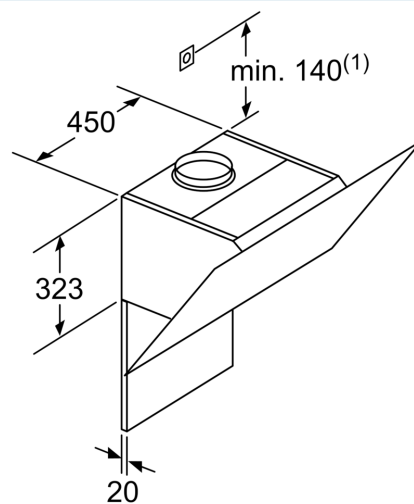

iQ700, Nástenný odsávač pár, 90 cm, čierne sklo LC91KWW60

Rozmerové výkresy