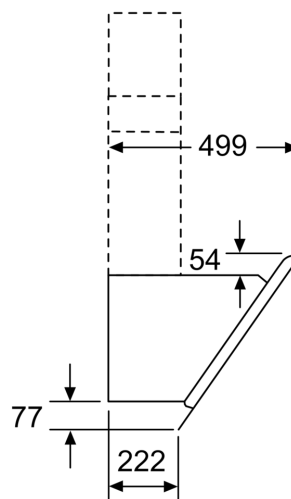

#### Rozmery

- rozmery pri odtáhu (VxŠxH): 930-1200 x 890 x 499 mm
- rozmery spotrebiča pri recirkulácii s komínom (V x Š x H): 990-1260 x 890 x 499 mm
- rozmery spotrebiča pri recirkulácii, bez komína (Vx Šx H): 454 mm x 890 x 499 mm
- rozmery spotrebiča pri recirkulácii s CleanAir Plus montážnou sadou (V x Š x H):
- 1120 x 890 x 499mm - montáž na vonkajší komín
- 1190-1460 x 890 x 499 mm - montáž na predĺženie komína

### Rozmerové výkresy

(1) Poloha zásuvky

Všimnite si maximálnu hrúbku zadnej steny.

rozmery v mm

## Rozmerové výkresy

spotřebič v cirkulačnej prevádzke  
bez kanála  
súprava na cirkulačnú prevádzku je potrebná  
rozmery v mm

rozmery v mm