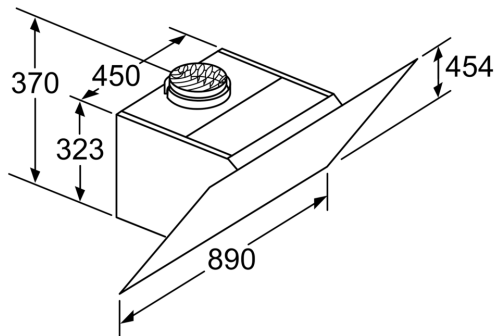

#### Rozmery

- rozmery pri odtáhu (VxŠxH): 930-1200 x 890 x 499 mm
- rozmery spotrebiča pri recirkulácii s komínom (V x Š x H): 990-1260 x 890 x 499 mm
- rozmery spotrebiča pri recirkulácii, bez komína (Vx Šx H): 454 mm x 890 x 499 mm
- rozmery spotrebiča pri recirkulácii s CleanAir Plus montážnou sadou (V x Š x H):
- 1120 x 890 x 499mm - montáž na vonkajší komín
- 1190-1460 x 890 x 499 mm - montáž na predĺženie komína

### Rozmerové výkresy

(1) Poloha zásuvky

Všimnite si maximálnu hrúbku zadnej steny.

rozmery v mm

## Rozmerové výkresy

spotřebič v cirkulačnej prevádzke  
bez kanála  
súprava na cirkulačnú prevádzku je potrebná  
rozmery v mm

rozmery v mm