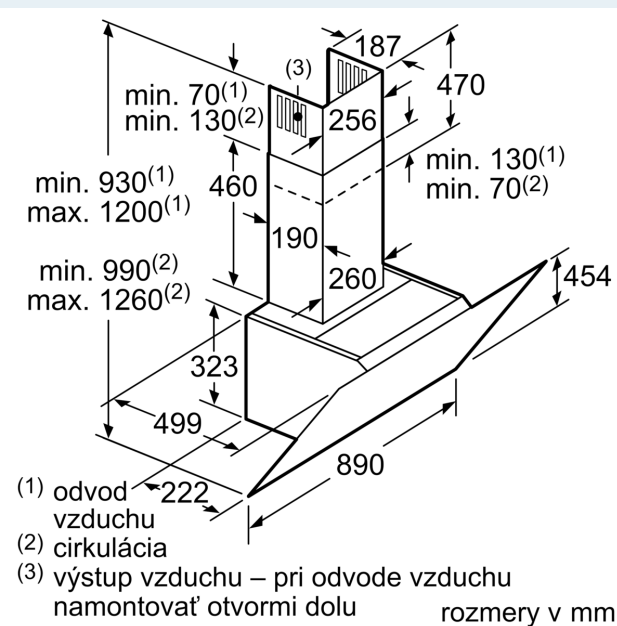

#### Rozmery

- rozmery pri odtáhu (VxŠxH): 930-1200 x 890 x 499 mm
- rozmery spotrebiča pri recirkulácii s komínom (V x Š x H): 990-1260 x 890 x 499 mm
- rozmery spotrebiča pri recirkulácii, bez komína (Vx Šx H): 454 mm x 890 x 499 mm
- rozmery spotrebiča pri recirkulácii s CleanAir Plus montážnou sadou (V x Š x H):
- 1120 x 890 x 499mm - montáž na vonkajší komín
- 1190-1460 x 890 x 499 mm - montáž na predĺženie komína

## iQ700, Nástenný odsávač pár, 90 cm, čierne sklo LC91KWW60

### Rozmerové výkresy

(1) Poloha zásuvky

Všimnite si maximálnu hrúbku zadnej steny.

rozmery v mm

## Rozmerové výkresy

spotřebič v cirkulačnej prevádzke  
bez kanála  
súprava na cirkulačnú prevádzku je potrebná  
rozmery v mm

rozmery v mm