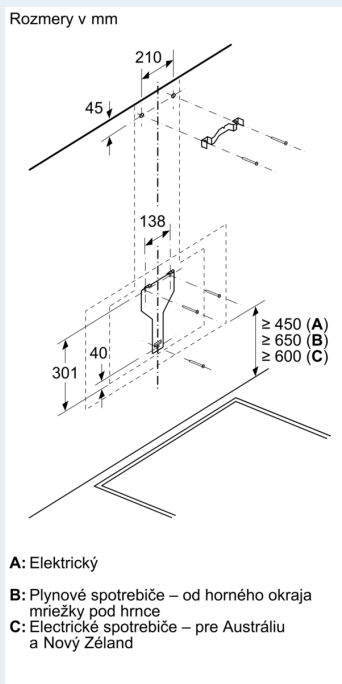

iQ700, Nástenný odsávač pár, 90 cm, čierne sklo LC91KWW60

Rozmerové výkresy