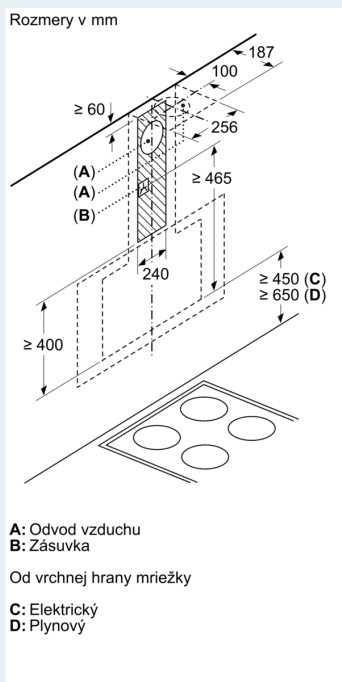

iQ700, Nástenný odsávač pár, 90 cm, čierne sklo LC91KWW60

Rozmerové výkresy