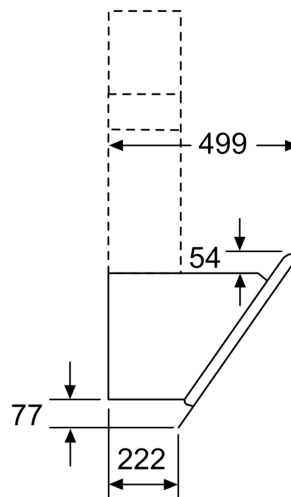

Technické informácie

- pre montáž na stenu nad varné miesto
- EasyInstallation system
- odtáhová rúra s Ø 150 mm (Ø 120 mm súčasťou)
- dĺžka napájacieho kábla: 130 cm
- príkon: 270 W

Rozmery

- rozmery pri odtáhu (VxŠxH): 930-1200 x 890 x 499 mm
- rozmery spotrebiča pri recirkulácii s komínom (V x Š x H): 990-1260 x 890 x 499 mm
- rozmery spotrebiča pre recirkuláciu bez komína (V x Š x H): 454 mm x 890 x 499 mm
- rozmery spotrebiča pri recirkulácii s CleanAir Plus montážnou sadou (V x Š x H):
 - 1120 x 890 x 499mm - montáž na vonkajší komín
 - 1190-1460 x 890 x 499 mm - montáž na predĺženie komína

* Podľa nariadenia EU - 65/2014

Rozmerové výkresy

spotřebič v cirkulačnej prevádzke
 bez kanála
 súprava na cirkulačnú prevádzku je potrebná
 rozmery v mm

rozmery v mm