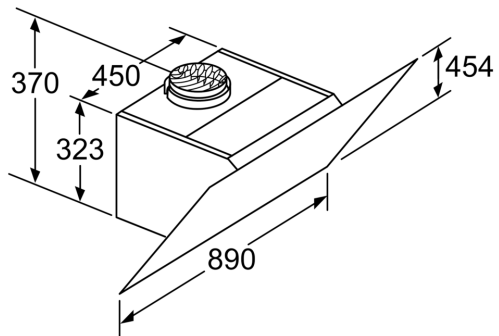

Technické informácie

- pre montáž na stenu nad varné miesto
- EasyInstallation system
- odtáhová rúra s Ø 150 mm (Ø 120 mm súčasťou)
- dĺžka napájacieho kábla: 130 cm
- príkon: 270 W

Rozmery

- rozmery pri odtáhu (VxŠxH): 930-1200 x 890 x 499 mm
- rozmery spotrebiča pri recirkulácii s komínom (V x Š x H): 990-1260 x 890 x 499 mm
- rozmery spotrebiča pre recirkuláciu bez komína (V x Š x H): 454 mm x 890 x 499 mm
- rozmery spotrebiča pri recirkulácii s CleanAir Plus montážnou sadou (V x Š x H):
 - 1120 x 890 x 499mm - montáž na vonkajší komín
 - 1190-1460 x 890 x 499 mm - montáž na predĺženie komína

* Podľa nariadenia EU - 65/2014

Rozmerové výkresy

spotřebič v cirkulačnej prevádzke
 bez kanála
 súprava na cirkulačnú prevádzku je potrebná
 rozmery v mm

rozmery v mm