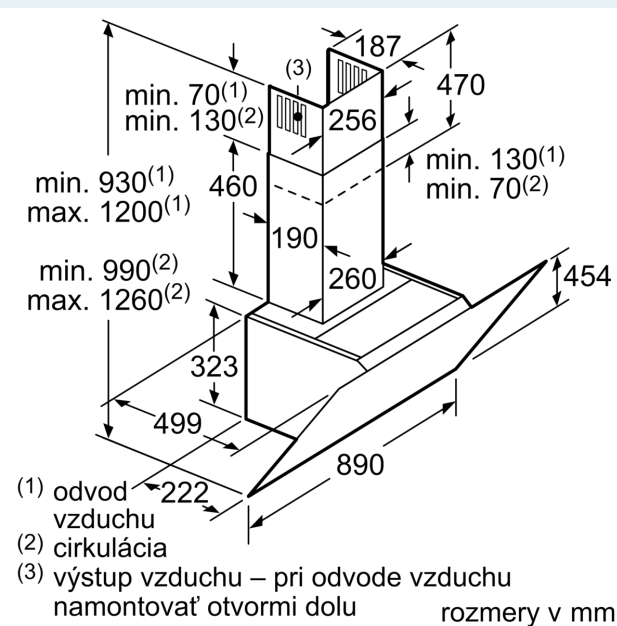

- kovový tukový filter, vhodný do umývačky riadu

Technické informácie

- pre montáž na stenu nad varné miesto
- EasyInstallation system
- odtáhová rúra s Ø 150 mm (Ø 120 mm súčasťou)
- dĺžka napájacieho kábla: 130 cm
- príkon: 266 W
- spätná klapka súčasťou

Rozmery

- rozmery pri odtáhu (VxŠxH): 930-1200 x 890 x 499 mm
- rozmery spotrebiča pri recirkulácii s komínom (V x Š x H): 990-1260 x 890 x 499 mm
- rozmery spotrebiča pre recirkuláciu bez komína (V x Š x H): 454 mm x 890 x 499 mm
- rozmery spotrebiča pri recirkulácii s CleanAir Plus montážnou sadou (V x Š x H):
 - 1120 x 890 x 499mm - montáž na vonkajší komín
 - 1190-1460 x 890 x 499 mm - montáž na predĺženie komína

* Podľa nariadenia EU - 65/2014

iQ700, Nástenný odsávač pár, 90 cm, čierne sklo LC91KWP60

Rozmerové výkresy

Všimnite si maximálnu hrúbku zadnej steny.

rozmery v mm

Rozmerové výkresy

spotřebič v cirkulačnej prevádzke
 bez kanála
 súprava na cirkulačnú prevádzku je potrebná
 rozmery v mm

rozmery v mm