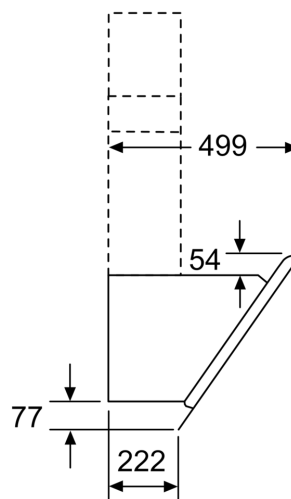

Rozmery

- rozmery pri odtáhu (VxŠxH): 930-1200 x 890 x 499 mm
- rozmery spotrebiča pri recirkulácii s komínom (V x Š x H): 990-1260 x 890 x 499 mm
- rozmery spotrebiča pre recirkuláciu bez komína (V x Š x H): 454 mm x 890 x 499 mm
- rozmery spotrebiča pri recirkulácii s CleanAir Plus montážnou sadou (V x Š x H):
 - 1120 x 890 x 499mm - montáž na vonkajší komín
 - 1190-1460 x 890 x 499 mm - montáž na predĺženie komína

* Podľa nariadenia EU - 65/2014

iQ700, Nástenný odsávač pár, 90 cm, čierne sklo LC91KWP60

Rozmerové výkresy

Všimnite si maximálnu hrúbku zadnej steny.

rozmery v mm

Rozmerové výkresy

spotřebič v cirkulačnej prevádzke
 bez kanála
 súprava na cirkulačnú prevádzku je potrebná
 rozmery v mm

rozmery v mm