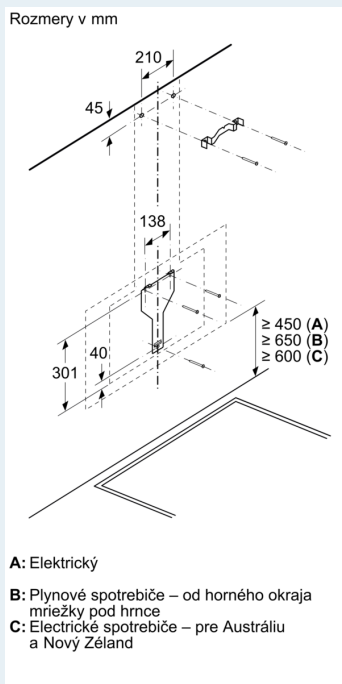

- kovový tukový filter, vhodný do umývačky riadu

Technické informácie

- pre montáž na stenu nad varné miesto
- EasyInstallation system
- odtáhová rúra s Ø 150 mm (Ø 120 mm súčasťou)
- dĺžka napájacieho kábla: 130 cm
- príkon: 266 W
- spätná klapka súčasťou

Rozmery

- rozmery pri odtáhu (VxŠxH): 930-1200 x 890 x 499 mm
- rozmery spotrebiča pri recirkulácii s komínom (V x Š x H): 990-1260 x 890 x 499 mm
- rozmery spotrebiča pre recirkuláciu bez komína (V x Š x H): 454 mm x 890 x 499 mm
- rozmery spotrebiča pri recirkulácii s CleanAir Plus montážnou sadou (V x Š x H):
 - 1120 x 890 x 499mm - montáž na vonkajší komín
 - 1190-1460 x 890 x 499 mm - montáž na predĺženie komína

* Podľa nariadenia EU - 65/2014

iQ700, Nástenný odsávač pár, 90 cm, čierne sklo LC91KWP60

Rozmerové výkresy

Všimnite si maximálnu hrúbku zadnej steny.

rozmery v mm

Rozmerové výkresy

spotřebič v cirkulačnej prevádzke
 bez kanála
 súprava na cirkulačnú prevádzku je potrebná
 rozmery v mm

rozmery v mm