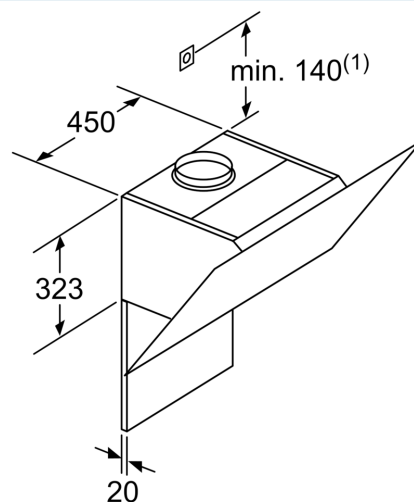

- kovový tukový filter, vhodný do umývačky riadu

Technické informácie

- pre montáž na stenu nad varné miesto
- EasyInstallation system
- odtáhová rúra s Ø 150 mm (Ø 120 mm súčasťou)
- dĺžka napájacieho kábla: 130 cm
- príkon: 266 W
- spätná klapka súčasťou

Rozmery

- rozmery pri odtáhu (VxŠxH): 930-1200 x 890 x 499 mm
- rozmery spotrebiča pri recirkulácii s komínom (V x Š x H): 990-1260 x 890 x 499 mm
- rozmery spotrebiča pre recirkuláciu bez komína (V x Š x H): 454 mm x 890 x 499 mm
- rozmery spotrebiča pri recirkulácii s CleanAir Plus montážnou sadou (V x Š x H):
 - 1120 x 890 x 499mm - montáž na vonkajší komín
 - 1190-1460 x 890 x 499 mm - montáž na predĺženie komína

* Podľa nariadenia EU - 65/2014

iQ700, Nástenný odsávač pár, 90 cm, čierne sklo LC91KWP60

Rozmerové výkresy

Všimnite si maximálnu hrúbku zadnej steny.

rozmery v mm

Rozmerové výkresy

spotřebič v cirkulačnej prevádzke
 bez kanála
 súprava na cirkulačnú prevádzku je potrebná
 rozmery v mm

rozmery v mm