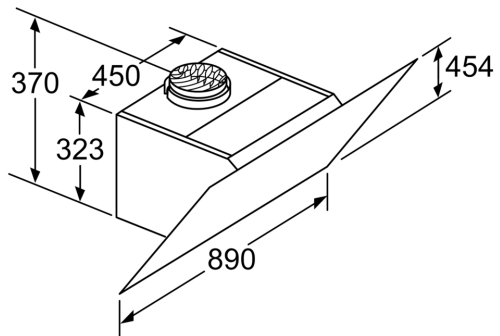

Rozmery

- rozmery pri odtáhu (VxŠxH): 930-1200 x 890 x 499 mm
- rozmery spotrebiča pri recirkulácii s komínom (V x Š x H): 990-1260 x 890 x 499 mm
- rozmery spotrebiča pre recirkuláciu bez komína (V x Š x H): 454 mm x 890 x 499 mm
- rozmery spotrebiča pri recirkulácii s CleanAir Plus montážnou sadou (V x Š x H):
 - 1120 x 890 x 499mm - montáž na vonkajší komín
 - 1190-1460 x 890 x 499 mm - montáž na predĺženie komína

* Podľa nariadenia EU - 65/2014

iQ700, Nástenný odsávač pár, 90 cm, čierne sklo LC91KWP60

Rozmerové výkresy

Všimnite si maximálnu hrúbku zadnej steny.

rozmery v mm

Rozmerové výkresy

spotřebič v cirkulačnej prevádzke
 bez kanála
 súprava na cirkulačnú prevádzku je potrebná
 rozmery v mm

rozmery v mm