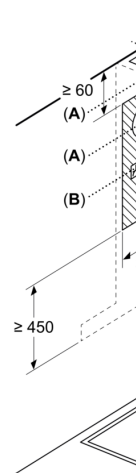

Technické informácie

- príkon: 265 W
- napätie: 220 - 240 V
- dĺžka pripojovacieho káblu so zástrčkou 1.3 m
- odtáhová rúra s Ø 150 mm (Ø 120 mm súčasťou)

Rozmery

- rozmery pri odtáhu (VxŠxH): 614-954 x 898 x 500 mm
- rozmery pri recirkulácii (VxŠxH): 614-1064 x 898 x 500 mm

- rozmery spotrebiča pri cirkulácii s CleanAir Plus montážnou sadou (VxŠxH):

- 689 x 898 x 500mm - montáž na vonkajší komín
- 795-1139 x 898 x 500 mm - montáž na vnútorný komín

* Podľa nariadenia EU - 65/2014

iQ700, Nástenný odsávač pár, 90 cm, antikoro
LC91BUR50

Rozmerové výkresy

rozмеры в мм

A: odvod vzduchu
B: cirkulácia
C: výstup vzduchu – p namontovať otvor

Rozмеры в мм

A: Výstup pre odvod
B: Zásuvka
C: Elektrický
D: Plynové spotrebič mriežky pod hrnce
E: Elektrické spotreba a Nový Zéland

Rozмеры в мм

A: Elektrický
B: Plynové spotrebič mriežky pod hrnce
C: Elektrické spotreba a Nový Zéland