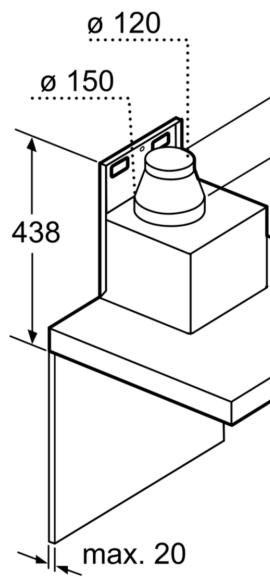

Technické informácie

- príkon: 265 W
- napätie: 220 - 240 V
- dĺžka pripojovacieho káblu so zástrčkou 1.3 m
- odtáhová rúra s Ø 150 mm (Ø 120 mm súčasťou)

Rozmery

- rozmery pri odtáhu (VxŠxH): 614-954 x 898 x 500 mm
- rozmery pri recirkulácii (VxŠxH): 614-1064 x 898 x 500 mm

- rozmery spotrebiča pri cirkulácii s CleanAir Plus montážnou sadou (VxŠxH):

- 689 x 898 x 500mm - montáž na vonkajší komín
- 795-1139 x 898 x 500 mm - montáž na vnútorný komín

* Podľa nariadenia EU - 65/2014

iQ700, Nástenný odsávač pár, 90 cm, antikoro
LC91BUR50

Rozmerové výkresy

rozмеры в мм

A: odvod vzduchu
B: cirkulácia
C: výstup vzduchu – p namontovať otvor

Rozмеры в мм

A: Výstup pre odvod
B: Zásuvka
C: Elektrický
D: Plynové spotrebič mriežky pod hrnce
E: Elektrické spotreba a Nový Zéland

Rozмеры в мм

A: Elektrický
B: Plynové spotrebič mriežky pod hrnce
C: Elektrické spotreba a Nový Zéland