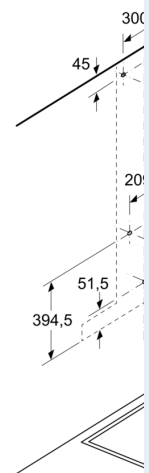

Technické informácie

- príkon: 265 W
- napätie: 220 - 240 V
- dĺžka pripojovacieho káblu so zástrčkou 1.3 m
- odtáhová rúra s Ø 150 mm (Ø 120 mm súčasťou)

Rozmery

- rozmery pri odtáhu (VxŠxH): 614-954 x 898 x 500 mm
- rozmery pri recirkulácii (VxŠxH): 614-1064 x 898 x 500 mm

iQ700, Nástenný odsávač pár, 90 cm, antikoro
LC91BUR50

Rozmerové výkresy

rozмеры в мм

A: odvod vzduchu
B: cirkulácia
C: výstup vzduchu – p namontovať otvor

Rozмеры в мм

A: Výstup pre odvod
B: Zásuvka
C: Elektrický
D: Plynové spotrebič mriežky pod hrnce
E: Elektrické spotreba a Nový Zéland

Rozмеры в мм

A: Elektrický
B: Plynové spotrebič mriežky pod hrnce
C: Elektrické spotreba a Nový Zéland