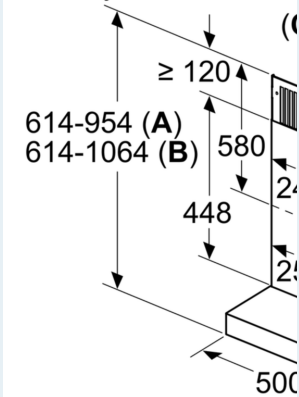

Technické informácie

- príkon: 265 W
- napätie: 220 - 240 V
- dĺžka pripojovacieho káblu so zástrčkou 1.3 m
- odtáhová rúra s Ø 150 mm (Ø 120 mm súčasťou)

Rozmery

- rozmery pri odtáhu (VxŠxH): 614-954 x 898 x 500 mm
- rozmery pri recirkulácii (VxŠxH): 614-1064 x 898 x 500 mm

- rozmery spotrebiča pri cirkulácii s CleanAir Plus montážnou sadou (VxŠxH):

- 689 x 898 x 500mm - montáž na vonkajší komín
- 795-1139 x 898 x 500 mm - montáž na vnútorný komín

* Podľa nariadenia EU - 65/2014

iQ700, Nástenný odsávač pár, 90 cm, antikoro
LC91BUR50

Rozmerové výkresy

rozмеры в мм

A: odvod vzduchu
B: cirkulácia
C: výstup vzduchu – p namontovať otvor

Rozмеры в мм

A: Výstup pre odvod
B: Zásuvka
C: Elektrický
D: Plynové spotrebič mriežky pod hrnce
E: Elektrické spotreba a Nový Zéland

Rozмеры в мм

A: Elektrický
B: Plynové spotrebič mriežky pod hrnce
C: Elektrické spotreba a Nový Zéland