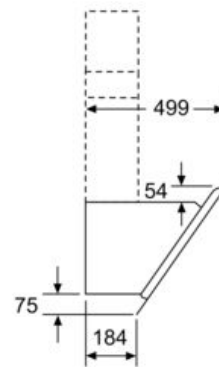

Technické informácie

- príkon: 263 W
- napätie: 220 - 240 V
- dĺžka pripojovacieho káblu so zástrčkou 1.3 m
- elektronické ovládanie

Rozmery

- rozmery pri odťahu (VxŠxH): 928-1198 x 790 x 499 mm
- rozmery spotrebiča pri recirkulácii s komínom (V x Š x H): 988-1258 x 790 x 499 mm
- rozmery spotrebiča pri recirkulácii, bez komína (Vx Šx H): 452 mm x 790 x 499 mm
- rozmery spotrebiča pri recirkulácii s CleanAir Plus montážnou sadou (V x Š x H):
- 1118 x 790 x 499mm - montáž na vonkajší komín
- 1188-1458 x 790 x 499 mm - montáž na predĺženie komína
- odťahová rúra s Ø 150 mm (Ø 120 mm súčasťou)

* Podľa nariadenia EU - 65/2014

iQ300, Nástenný odsávač pár, 80 cm, čierne sklo LC87KIM60S

studioLine

Rozmerové výkresy

Rozmery v mm

Od vrchnej hrany mriežky

A: Elektrický
B: Plynový

rozмеры в мм

rozмеры в мм

Rozmery v mm

A: Odvod vzduchu
B: Zásuvka

Od vrchnej hrany mriežky

C: Elektrický
D: Plynový