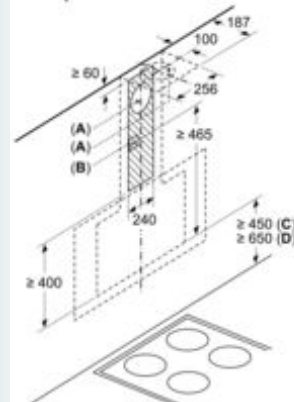

Technické informácie

- príkon: 263 W
- napätie: 220 - 240 V
- dĺžka pripojovacieho káblu so zástrčkou 1.3 m
- elektronické ovládanie

Rozmery

- rozmery pri odťahu (VxŠxH): 928-1198 x 790 x 499 mm
- rozmery spotrebiča pri recirkulácii s komínom (V x Š x H): 988-1258 x 790 x 499 mm
- rozmery spotrebiča pri recirkulácii, bez komína (Vx Šx H): 452 mm x 790 x 499 mm
- rozmery spotrebiča pri recirkulácii s CleanAir Plus montážnou sadou (V x Š x H):
- 1118 x 790 x 499mm - montáž na vonkajší komín
- 1188-1458 x 790 x 499 mm - montáž na predĺženie komína
- odťahová rúra s Ø 150 mm (Ø 120 mm súčasťou)

* Podľa nariadenia EU - 65/2014

iQ300, Nástenný odsávač pár, 80 cm, čierne sklo LC87KIM60S

studioLine

Rozmerové výkresy

Rozmery v mm

Od vrchnej hrany mriežky

A: Elektrický
B: Plynový

rozмеры в мм

(1) odvod vzduchu
(2) cirkulácia
(3) výstup vzduchu – pri odvode vzduchu namontovať otvoriť dolu

rozмеры в мм

(1) Poloha zásuvky

Všimnite si maximálnu hrúbku zadnej steny.

rozмеры в мм

Spotrebič v cirkulačnej prevádzke bez kanála
Súprava na cirkulačnú prevádzku je potrebná

rozмеры в мм

Rozmery v mm

A: Odvod vzduchu
B: Zásuvka

Od vrchnej hrany mriežky

C: Elektrický
D: Plynový