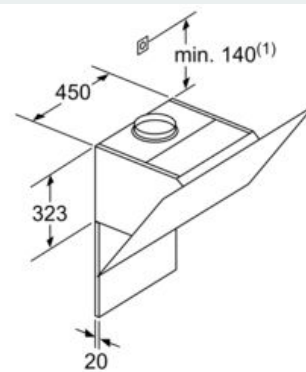

Technické informácie

- príkon: 263 W
- napätie: 220 - 240 V
- dĺžka pripojovacieho káblu so zástrčkou 1.3 m
- elektronické ovládanie

Rozmery

- rozmery pri odťahu (VxŠxH): 928-1198 x 790 x 499 mm
- rozmery spotrebiča pri recirkulácii s komínom (V x Š x H): 988-1258 x 790 x 499 mm
- rozmery spotrebiča pri recirkulácii, bez komína (Vx Šx H): 452 mm x 790 x 499 mm
- rozmery spotrebiča pri recirkulácii s CleanAir Plus montážnou sadou (V x Š x H):
- 1118 x 790 x 499mm - montáž na vonkajší komín
- 1188-1458 x 790 x 499 mm - montáž na predĺženie komína
- odťahová rúra s Ø 150 mm (Ø 120 mm súčasťou)

* Podľa nariadenia EU - 65/2014

iQ300, Nástenný odsávač pár, 80 cm, čierne sklo LC87KIM60S

studioLine

Rozmerové výkresy

Rozmery v mm

Od vrchnej hrany mriežky

A: Elektrický
B: Plynový

rozмеры в мм

(1) odvod vzduchu
(2) cirkulácia
(3) výstup vzduchu – pri odvode vzduchu namontovať otvoriť dolu

rozмеры в мм

(1) Poloha zásuvky

Všimnite si maximálnu hrúbku zadnej steny.

rozмеры в мм

Spotrebič v cirkulačnej prevádzke bez kanála
Súprava na cirkulačnú prevádzku je potrebná

rozмеры в мм

Rozmery v mm

A: Odvod vzduchu
B: Zásuvka

Od vrchnej hrany mriežky

C: Elektrický
D: Plynový