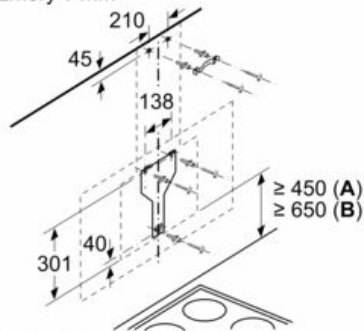

Technické informácie

- príkon: 263 W
- napätie: 220 - 240 V
- dĺžka pripojovacieho káblu so zástrčkou 1.3 m
- elektronické ovládanie

Rozmery

- rozmery pri odťahu (VxŠxH): 928-1198 x 790 x 499 mm
- rozmery spotrebiča pri recirkulácii s komínom (V x Š x H): 988-1258 x 790 x 499 mm
- rozmery spotrebiča pri recirkulácii, bez komína (Vx Šx H): 452 mm x 790 x 499 mm
- rozmery spotrebiča pri recirkulácii s CleanAir Plus montážnou sadou (V x Š x H):
- 1118 x 790 x 499mm - montáž na vonkajší komín
- 1188-1458 x 790 x 499 mm - montáž na predĺženie komína
- odťahová rúra s Ø 150 mm (Ø 120 mm súčasťou)

* Podľa nariadenia EU - 65/2014

iQ300, Nástenný odsávač pár, 80 cm, čierne sklo LC87KIM60S

studioLine

Rozmerové výkresy

Rozmery v mm

Od vrchnej hrany mriežky

A: Elektrický
B: Plynový

rozмеры в мм

rozмеры в мм

Rozmery v mm

A: Odvod vzduchu
B: Zásuvka

Od vrchnej hrany mriežky

C: Elektrický
D: Plynový