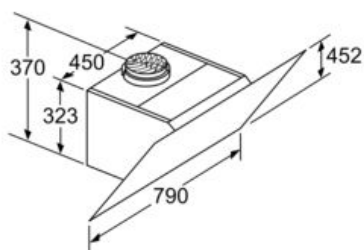

Technické informácie

- príkon: 263 W
- napätie: 220 - 240 V
- dĺžka pripojovacieho káblu so zástrčkou 1.3 m
- elektronické ovládanie

Rozmery

- rozmery pri odťahu (VxŠxH): 928-1198 x 790 x 499 mm
- rozmery spotrebiča pri recirkulácii s komínom (V x Š x H): 988-1258 x 790 x 499 mm
- rozmery spotrebiča pri recirkulácii, bez komína (Vx Šx H): 452 mm x 790 x 499 mm
- rozmery spotrebiča pri recirkulácii s CleanAir Plus montážnou sadou (V x Š x H):
- 1118 x 790 x 499mm - montáž na vonkajší komín
- 1188-1458 x 790 x 499 mm - montáž na predĺženie komína
- odťahová rúra s Ø 150 mm (Ø 120 mm súčasťou)

* Podľa nariadenia EU - 65/2014

iQ300, Nástenný odsávač pár, 80 cm, čierne sklo LC87KIM60S

studioLine

Rozmerové výkresy

Rozmery v mm

Od vrchnej hrany mriežky

A: Elektrický
B: Plynový

rozмеры в мм

(1) odvod vzduchu
(2) cirkulácia
(3) výstup vzduchu – pri odvode vzduchu namontovať otvoriť dolu

rozмеры в мм

(1) Poloha zásuvky

Všimnite si maximálnu hrúbku zadnej steny.

rozмеры в мм

Spotrebič v cirkulačnej prevádzke bez kanála
Súprava na cirkulačnú prevádzku je potrebná

rozмеры в мм

Rozmery v mm

A: Odvod vzduchu
B: Zásuvka

Od vrchnej hrany mriežky

C: Elektrický
D: Plynový