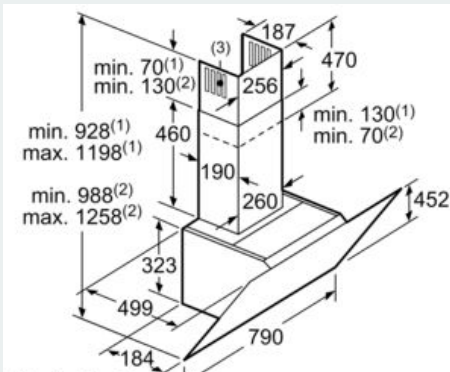

Technické informácie

- príkon: 263 W
- napätie: 220 - 240 V
- dĺžka pripojovacieho káblu so zástrčkou 1.3 m
- elektronické ovládanie

Rozmery

- rozmery pri odťahu (VxŠxH): 928-1198 x 790 x 499 mm
- rozmery spotrebiča pri recirkulácii s komínom (V x Š x H): 988-1258 x 790 x 499 mm
- rozmery spotrebiča pri recirkulácii, bez komína (Vx Šx H): 452 mm x 790 x 499 mm
- rozmery spotrebiča pri recirkulácii s CleanAir Plus montážnou sadou (V x Š x H):
- 1118 x 790 x 499mm - montáž na vonkajší komín
- 1188-1458 x 790 x 499 mm - montáž na predĺženie komína
- odťahová rúra s Ø 150 mm (Ø 120 mm súčasťou)

* Podľa nariadenia EU - 65/2014

iQ300, Nástenný odsávač pár, 80 cm, čierne sklo LC87KIM60S

studioLine

Rozmerové výkresy

Rozmery v mm

Od vrchnej hrany mriežky

A: Elektrický
B: Plynový

rozмеры в мм

(1) odvod vzduchu
(2) cirkulácia
(3) výstup vzduchu – pri odvode vzduchu namontovať otvoriť dolu

rozмеры в мм

(1) Poloha zásuvky

Všimnite si maximálnu hrúbku zadnej steny.

rozмеры в мм

Spotrebič v cirkulačnej prevádzke bez kanála
Súprava na cirkulačnú prevádzku je potrebná

rozмеры в мм

Rozmery v mm

A: Odvod vzduchu
B: Zásuvka

Od vrchnej hrany mriežky

C: Elektrický
D: Plynový