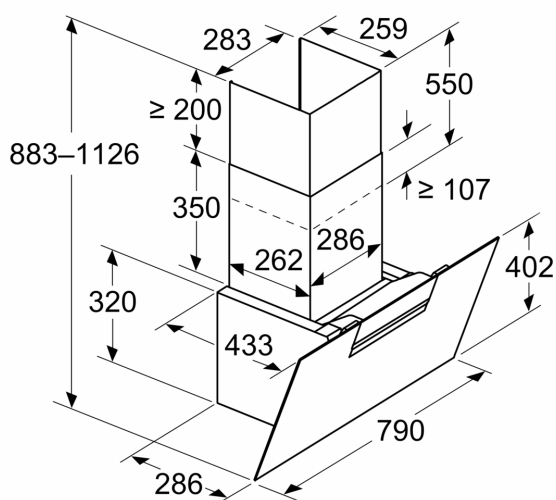

#### Informácie pre plánovanie a inštaláciu

- rozmery pri odtáhu (VxŠxH): 883-1126 x 790 x 433 mm
- rozmery pri recirkulácii (VxŠxH): 883-1213 x 790 x 433 mm
- rozmery pre recirkuláciu, bez komína (VxŠxH): 360 mm x 790 mm x 433 mm
- priemer potrubia Ø 150 mm
- dĺžka pripojovacieho káblu so zástrčkou 1.3 m

### Rozmerové výkresy

Rozmery v mm  
Spotrebič v režime odpadového vzduchu

Rozmery v mm  
Spotrebič v režime cirkulujúceho vzduchu

Rozmery v mm  
Spotrebič v režime cirkulujúceho vzduchu  
bez kanála

Zásuvka je možné pripievať z boku alebo nad spotrebič