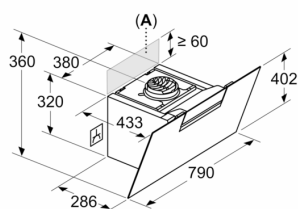

#### Informácie pre plánovanie a inštaláciu

- rozmery pri odtáhu (VxŠxH): 883-1126 x 790 x 433 mm
- rozmery pri recirkulácii (VxŠxH): 883-1213 x 790 x 433 mm
- rozmery pre recirkuláciu, bez komína (VxŠxH): 360 mm x 790 mm x 433 mm
- priemer potrubia Ø 150 mm
- dĺžka pripojovacieho káblu so zástrčkou 1.3 m

### Rozmerové výkresy

Rozmery v mm  
Spotrebič v režime odpadového vzduchu

Rozmery v mm  
Spotrebič v režime cirkulujúceho vzduchu

Rozmery v mm  
Spotrebič v režime cirkulujúceho vzduchu  
bez kanála

Zásuvka je možné pripievať z boku alebo nad spotrebič

A: Elektrická zásuvka len mimo označenej oblasti

Rozmery v mm

A: Výstup pre odvod vzduchu  
B: Zásuvka  
C: Elektrický  
D: Plynové spotrebiče – od horného okraja mriežky pod hrnce  
E: Elektrické spotrebiče – pre Austráliu a Nový Zéland