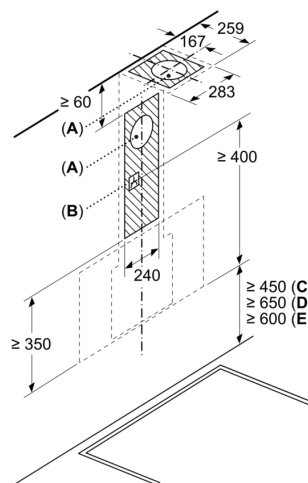

#### Informácie pre plánovanie a inštaláciu

- rozmery pri odtáhu (VxŠxH): 883-1126 x 790 x 433 mm
- rozmery pri recirkulácii (VxŠxH): 883-1213 x 790 x 433 mm
- rozmery pre recirkuláciu, bez komína (VxŠxH): 360 mm x 790 mm x 433 mm
- priemer potrubia Ø 150 mm
- dĺžka pripojovacieho káblu so zástrčkou 1.3 m

### Rozmerové výkresy

Rozmery v mm  
Spotrebič v režime odpadového vzduchu

Rozmery v mm  
Spotrebič v režime cirkulujúceho vzduchu

Rozmery v mm  
Spotrebič v režime cirkulujúceho vzduchu  
bez kanála

Zásuvka je možné pripievať z boku alebo nad spotrebič

A: Elektrická zásuvka len mimo označenej oblasti

Rozmery v mm

A: Výstup pre odvod vzduchu  
B: Zásuvka  
C: Elektrický  
D: Plynové spotrebiče – od horného okraja mriežky pod hrnce  
E: Elektrické spotrebiče – pre Austráliu a Nový Zéland

## Rozmerové výkresy