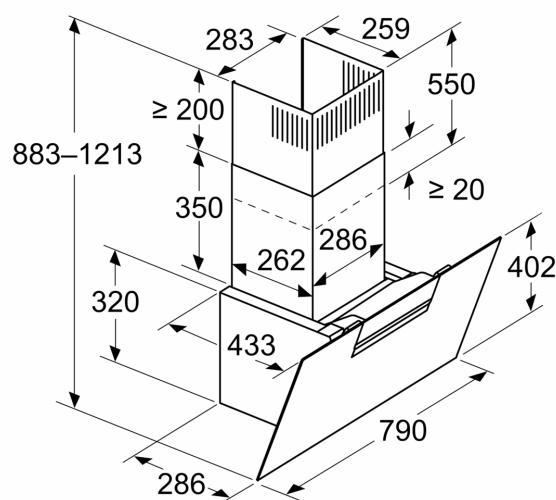

#### Informácie pre plánovanie a inštaláciu

- rozmery pri odtáhu (VxŠxH): 883-1126 x 790 x 433 mm
- rozmery pri recirkulácii (VxŠxH): 883-1213 x 790 x 433 mm
- rozmery pre recirkuláciu, bez komína (VxŠxH): 360 mm x 790 mm x 433 mm
- priemer potrubia Ø 150 mm
- dĺžka pripojovacieho káblu so zástrčkou 1.3 m

### Rozmerové výkresy

Rozmery v mm  
Spotrebič v režime odpadového vzduchu

Rozmery v mm  
Spotrebič v režime cirkulujúceho vzduchu

Rozmery v mm  
Spotrebič v režime cirkulujúceho vzduchu  
bez kanála

Zásuvka je možné pripievať z boku alebo nad spotrebič