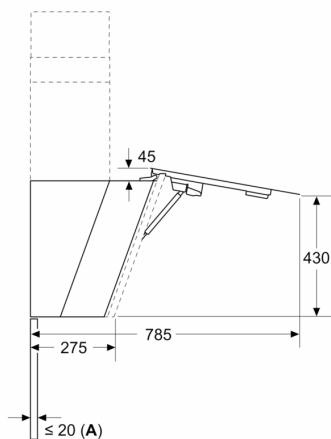

Výbava

Informácie pre plánovanie a inštaláciu

- rozmery pri odťahu (VxŠxH): 855-1098 x 790 x 447 mm
- rozmery pri recirkulácii (VxŠxH): 892-1185 x 790 x 447 mm
- rozmery pri recirkulácii, bez komína (V x Š x H): 471 mm x 790 mm x 447 mm
- jednoduchá a ľahká montáž vďaka novému systému jednoduchej inštalácie
- priemer potrubia Ø 150 mm
- dĺžka pripojovacieho káblu so zástrčkou 1.3 m
- spätná klapka súčasťou

Výbava

--	--

iQ500, Nástenný odsávač pár, 80 cm, čierne sklo LC81KAN60

Rozmerové výkresy

Rozmery v mm Spotrebič v režime odpadového vzduchu

Rozmery v mm
Spotrebič v režime cirkulujúceho vzduchu

Rozmery v mm
Spotrebič v režime cirkulujúceho vzduchu
bez kanála

Zásuvku je možné pripevniť z boku alebo nad spotrebič

A: Elektrická zásuvka len mimo označenej oblasti

Rozmery v mm

A: Max. hrúbka zadnej steny