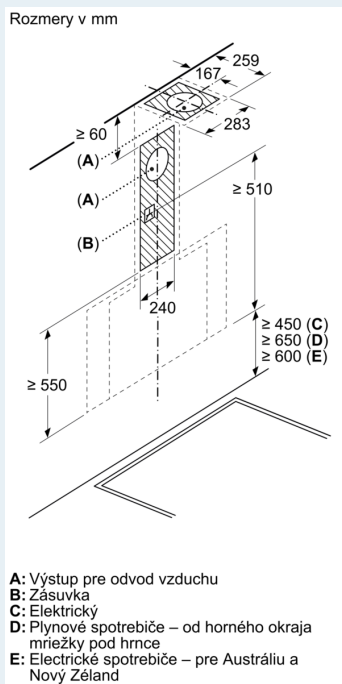

Výbava

Informácie pre plánovanie a inštaláciu

- rozmery pri odťahu (VxŠxH): 855-1098 x 790 x 447 mm
- rozmery pri recirkulácii (VxŠxH): 892-1185 x 790 x 447 mm
- rozmery pri recirkulácii, bez komína (V x Š x H): 471 mm x 790 mm x 447 mm
- jednoduchá a ľahká montáž vďaka novému systému jednoduchej inštalácie
- priemer potrubia Ø 150 mm
- dĺžka pripojovacieho káblu so zástrčkou 1.3 m
- spätná klapka súčasťou

Výbava

--	--

iQ500, Nástenný odsávač pár, 80 cm, čierne sklo LC81KAN60

Rozmerové výkresy

Rozmery v mm Spotrebič v režime odpadového vzduchu

Rozmery v mm
Spotrebič v režime cirkulujúceho vzduchu

Rozmery v mm
Spotrebič v režime cirkulujúceho vzduchu
bez kanála