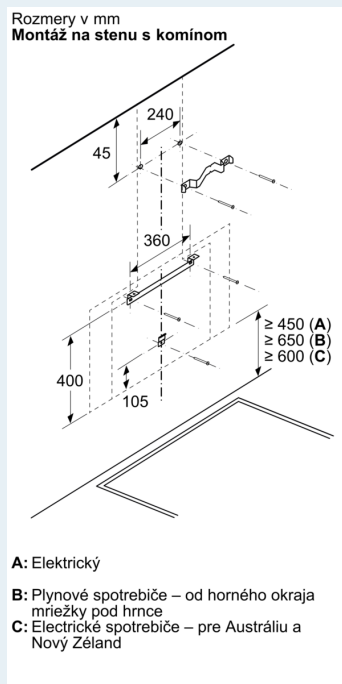

Výbava

Informácie pre plánovanie a inštaláciu

- rozmery pri odťahu (VxŠxH): 855-1098 x 790 x 447 mm
- rozmery pri recirkulácii (VxŠxH): 892-1185 x 790 x 447 mm
- rozmery pri recirkulácii, bez komína (V x Š x H): 471 mm x 790 mm x 447 mm
- jednoduchá a ľahká montáž vďaka novému systému jednoduchej inštalácie
- priemer potrubia Ø 150 mm
- dĺžka pripojovacieho káblu so zástrčkou 1.3 m
- spätná klapka súčasťou

Výbava

--	--

iQ500, Nástenný odsávač pár, 80 cm, čierne sklo LC81KAN60

Rozmerové výkresy

Rozmery v mm Spotrebič v režime odpadového vzduchu

Rozmery v mm
Spotrebič v režime cirkulujúceho vzduchu

Rozmery v mm
Spotrebič v režime cirkulujúceho vzduchu
bez kanála