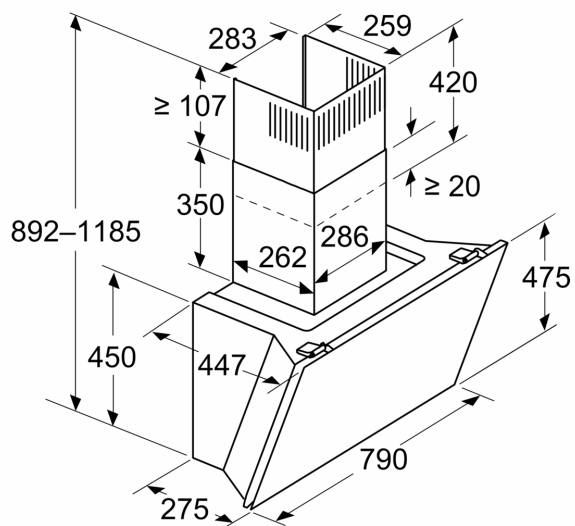

Výbava

Informácie pre plánovanie a inštaláciu

- rozmery pri odťahu (VxŠxH): 855-1098 x 790 x 447 mm
- rozmery pri recirkulácii (VxŠxH): 892-1185 x 790 x 447 mm
- rozmery pri recirkulácii, bez komína (V x Š x H): 471 mm x 790 mm x 447 mm
- jednoduchá a ľahká montáž vďaka novému systému jednoduchej inštalácie
- priemer potrubia Ø 150 mm
- dĺžka pripojovacieho káblu so zástrčkou 1.3 m
- spätná klapka súčasťou

Výbava

--	--

iQ500, Nástenný odsávač pár, 80 cm, čierne sklo LC81KAN60

Rozmerové výkresy

Rozmery v mm Spotrebič v režime odpadového vzduchu

Rozmery v mm
Spotrebič v režime cirkulujúceho vzduchu

Rozmery v mm
Spotrebič v režime cirkulujúceho vzduchu
bez kanála

Zásuvku je možné pripevniť z boku alebo nad spotrebič

A: Elektrická zásuvka len mimo označenej oblasti

Rozmery v mm

A: Max. hrúbka zadnej steny