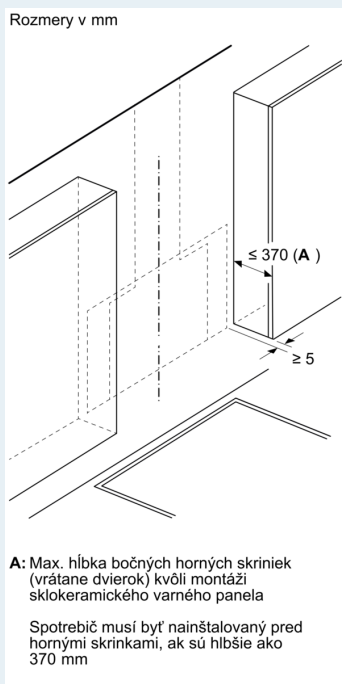

Výbava

Informácie pre plánovanie a inštaláciu

- rozmery pri odťahu (VxŠxH): 855-1098 x 790 x 447 mm
- rozmery pri recirkulácii (VxŠxH): 892-1185 x 790 x 447 mm
- rozmery pri recirkulácii, bez komína (V x Š x H): 471 mm x 790 mm x 447 mm
- jednoduchá a ľahká montáž vďaka novému systému jednoduchej inštalácie
- priemer potrubia Ø 150 mm
- dĺžka pripojovacieho káblu so zástrčkou 1.3 m
- spätná klapka súčasťou

Výbava

--	--

iQ500, Nástenný odsávač pár, 80 cm, čierne sklo LC81KAN60

Rozmerové výkresy

Rozmery v mm Spotrebič v režime odpadového vzduchu

Rozmery v mm
Spotrebič v režime cirkulujúceho vzduchu

Rozmery v mm
Spotrebič v režime cirkulujúceho vzduchu
bez kanála