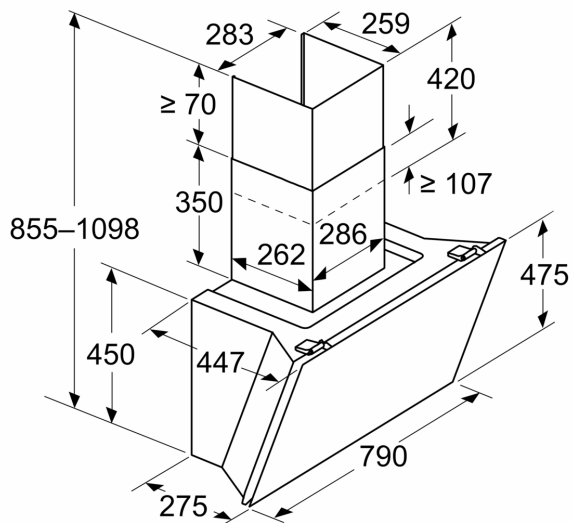

Výbava

Informácie pre plánovanie a inštaláciu

- rozmery pri odťahu (VxŠxH): 855-1098 x 790 x 447 mm
- rozmery pri recirkulácii (VxŠxH): 892-1185 x 790 x 447 mm
- rozmery pri recirkulácii, bez komína (V x Š x H): 471 mm x 790 mm x 447 mm
- jednoduchá a ľahká montáž vďaka novému systému jednoduchej inštalácie
- priemer potrubia Ø 150 mm
- dĺžka pripojovacieho káblu so zástrčkou 1.3 m
- spätná klapka súčasťou

Výbava

--	--

iQ500, Nástenný odsávač pár, 80 cm, čierne sklo LC81KAN60

Rozmerové výkresy

Rozmery v mm Spotrebič v režime odpadového vzduchu

Rozmery v mm
Spotrebič v režime cirkulujúceho vzduchu

Rozmery v mm
Spotrebič v režime cirkulujúceho vzduchu
bez kanála

Zásuvku je možné pripevniť z boku alebo nad spotrebič

A: Elektrická zásuvka len mimo označenej oblasti

Rozmery v mm

A: Max. hrúbka zadnej steny