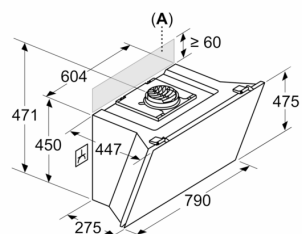

Výbava

Informácie pre plánovanie a inštaláciu

- rozmery pri odťahu (VxŠxH): 855-1098 x 790 x 447 mm
- rozmery pri recirkulácii (VxŠxH): 892-1185 x 790 x 447 mm
- rozmery pri recirkulácii, bez komína (V x Š x H): 471 mm x 790 mm x 447 mm
- jednoduchá a ľahká montáž vďaka novému systému jednoduchej inštalácie
- priemer potrubia Ø 150 mm
- dĺžka pripojovacieho káblu so zástrčkou 1.3 m
- spätná klapka súčasťou

Výbava

--	--

iQ500, Nástenný odsávač pár, 80 cm, čierne sklo LC81KAN60

Rozmerové výkresy

Rozmery v mm Spotrebič v režime odpadového vzduchu

Rozmery v mm
Spotrebič v režime cirkulujúceho vzduchu

Rozmery v mm
Spotrebič v režime cirkulujúceho vzduchu
bez kanála

Zásuvku je možné pripevniť z boku alebo nad spotrebič

A: Elektrická zásuvka len mimo označenej oblasti

Rozmery v mm

A: Max. hrúbka zadnej steny