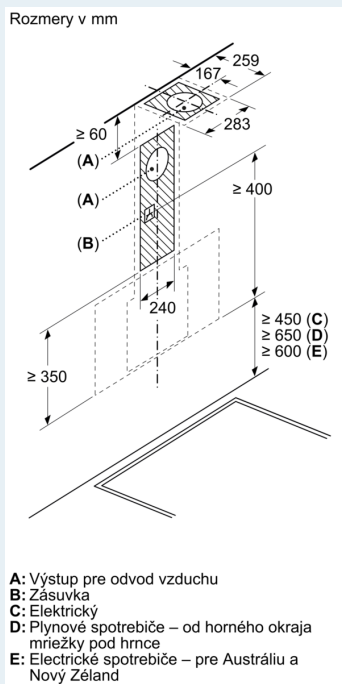

Informácie pre plánovanie a inštaláciu

- rozmery pri odťahu (VxŠxH): 883-1126 x 590 x 433 mm
- rozmery pri recirkulácii (VxŠxH): 883-1213 x 590 x 433 mm
- rozmery pre recirkuláciu, bez komína (VxŠxH): 360 mm x 590 mm
- x 433 mm
- priemer potrubia Ø 150 mm

Výbava

- dĺžka pripojovacieho káblu so zástrčkou 1.3 m
- spätná klapka súčasťou

Výbava

--	--

iQ300, Nástenný odsávač pár, 60 cm, čierne sklo LC67KFN60

Rozmerové výkresy

Rozmery v mm Spotrebič v režime odpadového vzduchu

Rozmerové výkresy

Rozmery v mm Spotřebič v režime cirkulujúceho vzduchu

Rozmery v mm Spotřebič v režime cirkulujúceho vzduchu bez kanála

Zásuvku je možné pripevniť z boku alebo nad spotrebič

A: Elektrická zásuvka len mimo označenej oblasti