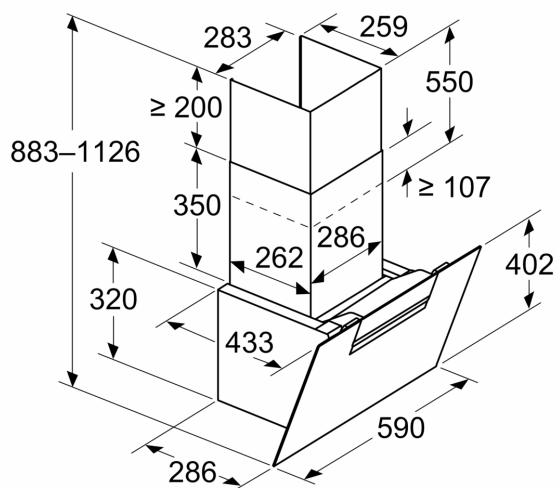

Informácie pre plánovanie a inštaláciu

- rozmery pri odťahu (VxŠxH): 883-1126 x 590 x 433 mm
- rozmery pri recirkulácii (VxŠxH): 883-1213 x 590 x 433 mm
- rozmery pre recirkuláciu, bez komína (VxŠxH): 360 mm x 590 mm
- x 433 mm
- priemer potrubia Ø 150 mm

Výbava

- dĺžka pripojovacieho káblu so zástrčkou 1.3 m
- spätná klapka súčasťou

Výbava

--	--

iQ300, Nástenný odsávač pár, 60 cm, čierne sklo LC67KFN60

Rozmerové výkresy

Rozmery v mm Spotrebič v režime odpadového vzduchu

Rozmerové výkresy

Rozmery v mm Spotřebič v režime cirkulujúceho vzduchu

Rozmery v mm Spotřebič v režime cirkulujúceho vzduchu bez kanála

Zásuvku je možné pripevniť z boku alebo nad spotrebič

A: Elektrická zásuvka len mimo označenej oblasti