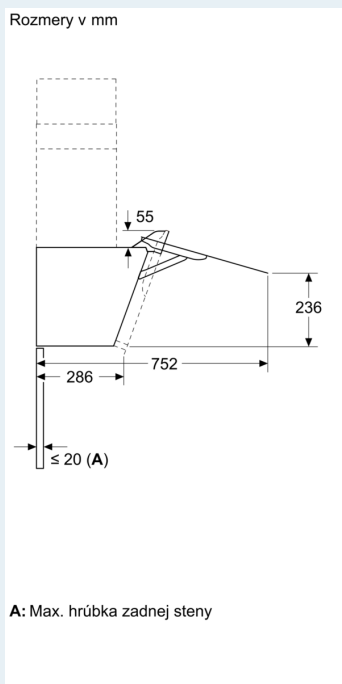

Informácie pre plánovanie a inštaláciu

- rozmery pri odťahu (VxŠxH): 883-1126 x 590 x 433 mm
- rozmery pri recirkulácii (VxŠxH): 883-1213 x 590 x 433 mm
- rozmery pre recirkuláciu, bez komína (VxŠxH): 360 mm x 590 mm
- x 433 mm
- priemer potrubia Ø 150 mm

Výbava

- dĺžka pripojovacieho káblu so zástrčkou 1.3 m
- spätná klapka súčasťou

Výbava

--	--

iQ300, Nástenný odsávač pár, 60 cm, čierne sklo LC67KFN60

Rozmerové výkresy

Rozmery v mm Spotrebič v režime odpadového vzduchu

Rozmerové výkresy

Rozmery v mm Spotřebič v režime cirkulujúceho vzduchu

Rozmery v mm Spotřebič v režime cirkulujúceho vzduchu bez kanála

Zásuvku je možné pripevniť z boku alebo nad spotrebič

A: Elektrická zásuvka len mimo označenej oblasti