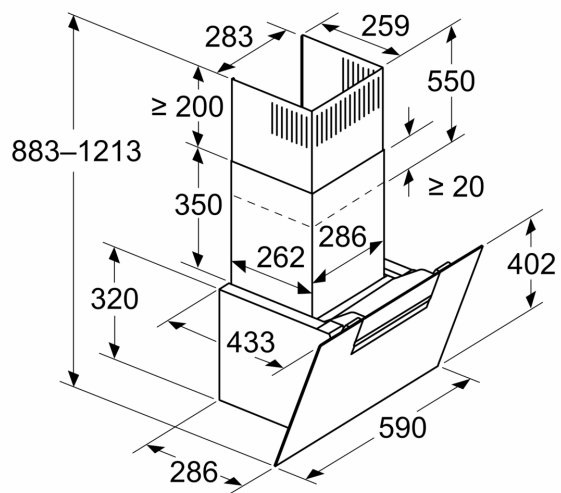

Informácie pre plánovanie a inštaláciu

- rozmery pri odťahu (VxŠxH): 883-1126 x 590 x 433 mm
- rozmery pri recirkulácii (VxŠxH): 883-1213 x 590 x 433 mm
- rozmery pre recirkuláciu, bez komína (VxŠxH): 360 mm x 590 mm
- x 433 mm
- priemer potrubia Ø 150 mm

Výbava

- dĺžka pripojovacieho káblu so zástrčkou 1.3 m
- spätná klapka súčasťou

Výbava

--	--

iQ300, Nástenný odsávač pár, 60 cm, čierne sklo LC67KFN60

Rozmerové výkresy

Rozmery v mm Spotrebič v režime odpadového vzduchu

Rozmerové výkresy

Rozmery v mm Spotřebič v režime cirkulujúceho vzduchu

Rozmery v mm Spotřebič v režime cirkulujúceho vzduchu bez kanála

Zásuvku je možné pripevniť z boku alebo nad spotrebič

A: Elektrická zásuvka len mimo označenej oblasti