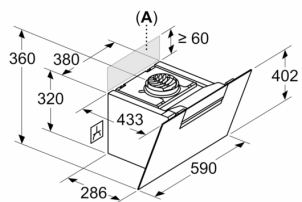

Informácie pre plánovanie a inštaláciu

- rozmery pri odťahu (VxŠxH): 883-1126 x 590 x 433 mm
- rozmery pri recirkulácii (VxŠxH): 883-1213 x 590 x 433 mm
- rozmery pre recirkuláciu, bez komína (VxŠxH): 360 mm x 590 mm
- x 433 mm
- priemer potrubia Ø 150 mm

Výbava

- dĺžka pripojovacieho káblu so zástrčkou 1.3 m
- spätná klapka súčasťou

Výbava

--	--

iQ300, Nástenný odsávač pár, 60 cm, čierne sklo LC67KFN60

Rozmerové výkresy

Rozmery v mm Spotrebič v režime odpadového vzduchu

Rozmerové výkresy

Rozmery v mm Spotřebič v režime cirkulujúceho vzduchu

Rozmery v mm Spotřebič v režime cirkulujúceho vzduchu bez kanála

Zásuvku je možné pripevniť z boku alebo nad spotrebič

A: Elektrická zásuvka len mimo označenej oblasti