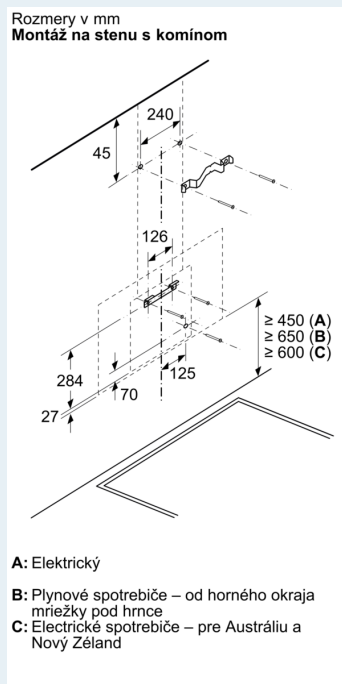

Informácie pre plánovanie a inštaláciu

- rozmery pri odťahu (VxŠxH): 883-1126 x 590 x 433 mm
- rozmery pri recirkulácii (VxŠxH): 883-1213 x 590 x 433 mm
- rozmery pre recirkuláciu, bez komína (VxŠxH): 360 mm x 590 mm
- x 433 mm
- priemer potrubia Ø 150 mm

Výbava

- dĺžka pripojovacieho káblu so zástrčkou 1.3 m
- spätná klapka súčasťou

Výbava

--	--

iQ300, Nástenný odsávač pár, 60 cm, čierne sklo LC67KFN60

Rozmerové výkresy

Rozmery v mm Spotrebič v režime odpadového vzduchu

Rozmerové výkresy

Rozmery v mm Spotřebič v režime cirkulujúceho vzduchu

Rozmery v mm Spotřebič v režime cirkulujúceho vzduchu bez kanála

Zásuvku je možné pripevniť z boku alebo nad spotrebič

A: Elektrická zásuvka len mimo označenej oblasti