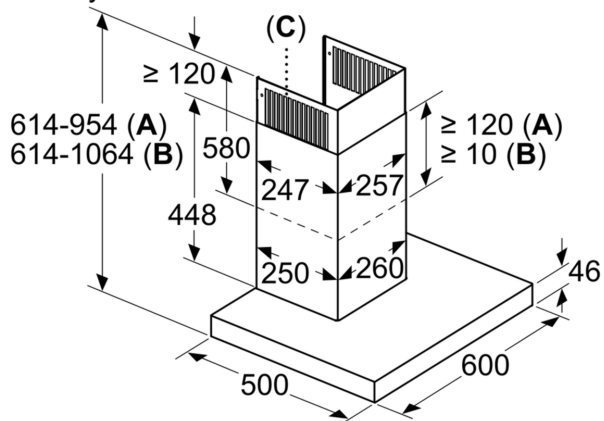

Výbava

Technické údaje

typ konštrukcie:Nástenná
 Dĺžka privodného kábla: 130.0 cm
 výška komína:582-908/568-1018 mm
 Výška:46 mm
 en: Minimum distance above an electric hob: 550 mm
 en: Minimum distance above a gas hob: 650 mm
 Váha: 15.3 kg
 ovládanie: elektronicky
 regulácia výkonových stupňov:3-stupňová + 2 intenzívne
 Max. výkon odvetrania:416 m³/h
 výkon ventilátora pri intenzívnom stupni - prevádzka s cirkuláciou vzduchu: 409 m³/h
 Max. výkon cirkulácie vzduchu: 330 m³/h
 výkon ventilátora pri intenzívnom stupni - prevádzka odvetrávania: 674 m³/h
 Maximum Air flow: 416 m³/h
 počet žiaroviek (ks): 2
 Hlučnosť:60 dB(A) re 1 pW
 priemer odvetrávacieho hrdla: 120 / 150 mm
 materiál tukového filtra: Hliníkový tukový filter, možno umývať v umývačke riadu
 EAN:4242003831724
 príkon: 143 W
 Prúd: 10 A
 Nominálne napätie: 220-240 V
 frekvencia: 50; 60 Hz
 typ zástrčky: Gardy zástrčka s uzemnením
 Konštrukcia: Na stenu
 automatický dobeh ventilátora: 10 min

Technické informácie

- príkon: 143 W
- napätie: 220 - 240 V
- odtáhová rúra s Ø 150 mm (Ø 120 mm súčasťou)

Rozmery

- rozmery pri odtáhu (VxŠxH): 614-954 x 598 x 500 mm
- rozmery pri recirkulácii (VxŠxH): 614-1064 x 598 x 500 mm
- rozmery spotrebiča pri cirkulácii s CleanAir Plus montážnou sadou (VxŠxH):
- 689 x 598 x 500mm - montáž na vonkajší komín
- 795-1139 x 598 x 500 mm - montáž na vnútorný komín

* Podľa nariadenia EU - 65/2014

iQ500, Nástenný odsávač pár, 60 cm, antikoro LC67BCP50

Rozmerové výkresy

rozmery v mm

- A:** odvod vzduchu
- B:** cirkulácia
- C:** výstup vzduchu – pri odvetraní namontovať otvormi nadol

rozmery v mm

výstup na odvetranie

rozmery v mm

rozmery v mm