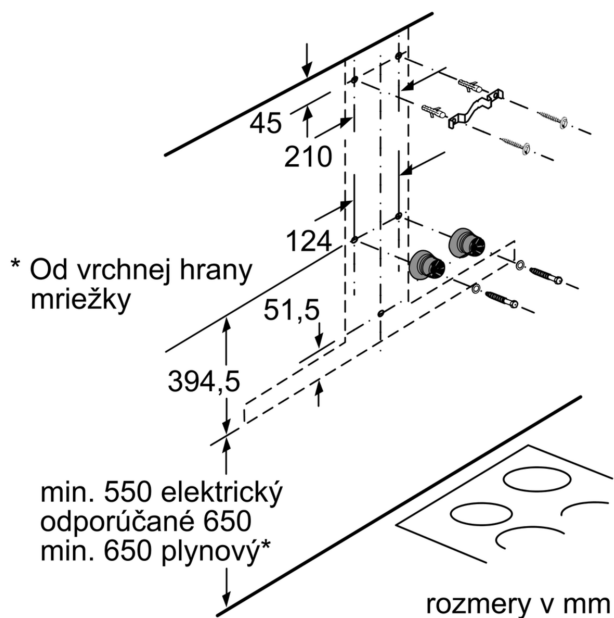

Technické informácie

- príkon: 143 W
- napätie: 220 - 240 V
- odtáhová rúra s Ø 150 mm (Ø 120 mm súčasťou)

Rozmery

- rozmery pri odtáhu (VxŠxH): 614-954 x 598 x 500 mm
- rozmery pri recirkulácii (VxŠxH): 614-1064 x 598 x 500 mm
- rozmery spotrebiča pri cirkulácii s CleanAir Plus montážnou sadou (VxŠxH):
- 689 x 598 x 500mm - montáž na vonkajší komín
- 795-1139 x 598 x 500 mm - montáž na vnútorný komín

* Podľa nariadenia EU - 65/2014

iQ500, Nástenný odsávač pár, 60 cm, antikoro LC67BCP50

Rozmerové výkresy

rozmery v mm

- A:** odvod vzduchu
- B:** cirkulácia
- C:** výstup vzduchu – pri odvetraní namontovať otvormi nadol

rozmery v mm

výstup na odvetranie

rozmery v mm

rozmery v mm