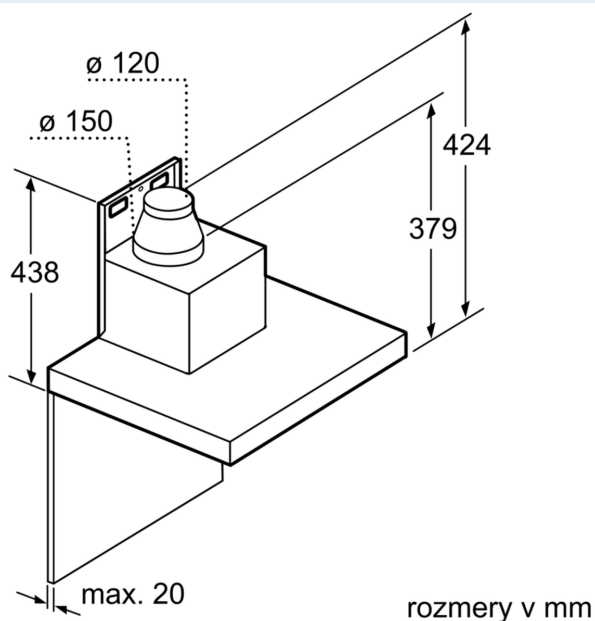

Výbava

Technické údaje

typ konštrukcie:Nástenná
 Dĺžka privodného kábla: 130.0 cm
 výška komína:582-908/568-1018 mm
 Výška:46 mm
 en: Minimum distance above an electric hob: 550 mm
 en: Minimum distance above a gas hob: 650 mm
 Váha: 15.3 kg
 ovládanie: elektronicky
 regulácia výkonových stupňov:3-stupňová + 2 intenzívne
 Max. výkon odvetrania:416 m³/h
 výkon ventilátora pri intenzívnom stupni - prevádzka s cirkuláciou vzduchu: 409 m³/h
 Max. výkon cirkulácie vzduchu: 330 m³/h
 výkon ventilátora pri intenzívnom stupni - prevádzka odvetrávania: 674 m³/h
 Maximum Air flow: 416 m³/h
 počet žiaroviek (ks): 2
 Hlučnosť:60 dB(A) re 1 pW
 priemer odvetrávacieho hrdla: 120 / 150 mm
 materiál tukového filtra: Hliníkový tukový filter, možno umývať v umývačke riadu
 EAN:4242003831724
 príkon: 143 W
 Prúd: 10 A
 Nominálne napätie: 220-240 V
 frekvencia: 50; 60 Hz
 typ zástrčky: Gardy zástrčka s uzemnením
 Konštrukcia: Na stenu
 automatický dobeh ventilátora: 10 min

Technické informácie

- príkon: 143 W
- napätie: 220 - 240 V
- odtáhová rúra s Ø 150 mm (Ø 120 mm súčasťou)

Rozmery

- rozmery pri odtáhu (VxŠxH): 614-954 x 598 x 500 mm
- rozmery pri recirkulácii (VxŠxH): 614-1064 x 598 x 500 mm
- rozmery spotrebiča pri cirkulácii s CleanAir Plus montážnou sadou (VxŠxH):
- 689 x 598 x 500mm - montáž na vonkajší komín
- 795-1139 x 598 x 500 mm - montáž na vnútorný komín

* Podľa nariadenia EU - 65/2014

iQ500, Nástenný odsávač pár, 60 cm, antikoro LC67BCP50

Rozmerové výkresy

rozmery v mm

- A:** odvod vzduchu
- B:** cirkulácia
- C:** výstup vzduchu – pri odvetraní namontovať otvormi nadol

rozmery v mm

výstup na odvetranie

rozmery v mm

rozmery v mm