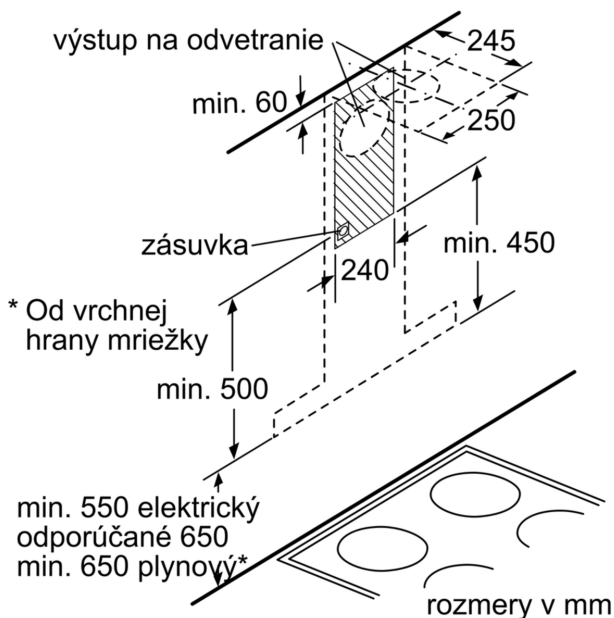

Technické informácie

- príkon: 143 W
- napätie: 220 - 240 V
- odtáhová rúra s Ø 150 mm (Ø 120 mm súčasťou)

Rozmery

- rozmery pri odtáhu (VxŠxH): 614-954 x 598 x 500 mm
- rozmery pri recirkulácii (VxŠxH): 614-1064 x 598 x 500 mm
- rozmery spotrebiča pri cirkulácii s CleanAir Plus montážnou sadou (VxŠxH):
- 689 x 598 x 500mm - montáž na vonkajší komín
- 795-1139 x 598 x 500 mm - montáž na vnútorný komín

* Podľa nariadenia EU - 65/2014

iQ500, Nástenný odsávač pár, 60 cm, antikoro LC67BCP50

Rozmerové výkresy

rozmery v mm

- A:** odvod vzduchu
- B:** cirkulácia
- C:** výstup vzduchu – pri odvetraní namontovať otvormi nadol

rozmery v mm

výstup na odvetranie

rozmery v mm

rozmery v mm