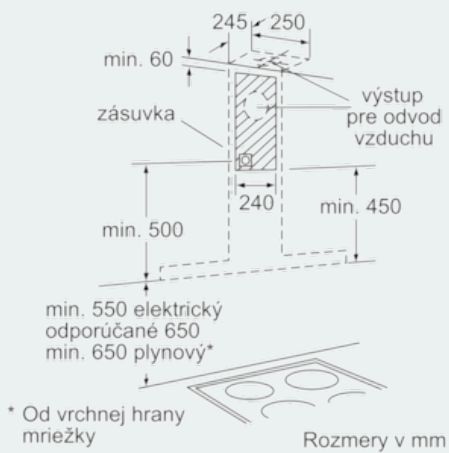

**iQ300, Nástenný odsávač pár, 60 cm,
antikoro
LC67BC532**

Rozmerové výkresy

- (1) odvod vzduchu
- (2) cirkulácia
- (3) výstup vzduchu - pri odvode vzduchu namontovať otvori dnu