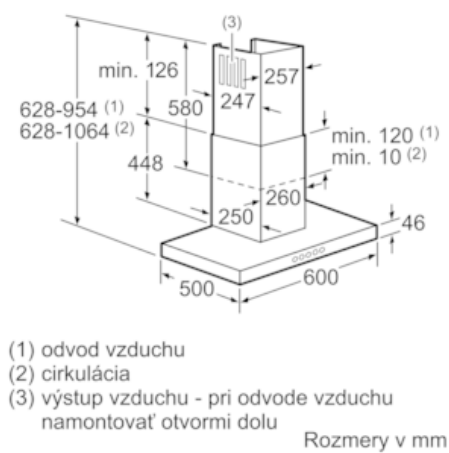

**iQ300, Nástenný odsávač pár, 60 cm,
antikoro
LC67BC532**

Rozmerové výkresy

- (1) odvod vzduchu
- (2) cirkulácia
- (3) výstup vzduchu - pri odvode vzduchu namontovať otvori dnu