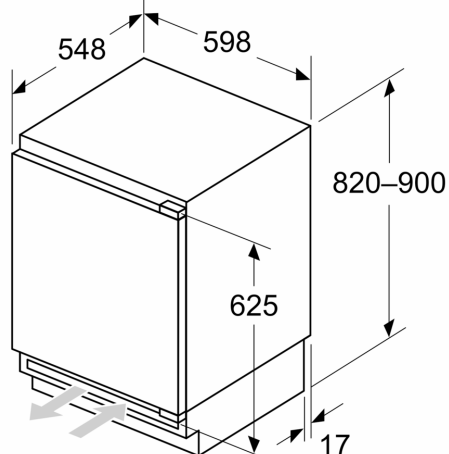

#### Rozmery

- rozmery niky (V x Š x H): 82.0 cm x 60.0 cm x 55.0 cm
- rozmery prístroja (V x Š x H) : 82.0 cm x 59.8 cm x 54.8 cm

### Rozmerové výkresy

rozmery v\_mm

Odporúčané rozmery medzier pre plochý záves

F	R	X
16-19	0-3	2,5
20	0-1	3
	2-3	2,5
21	0-1	3
	2-3	2,5
22	0	4
	1	3,5
	2-3	3

Rozmery medzier odporúčané v tabuľke je potrebné dodržiavať, aby bolo zaručené bezproblémové otváranie dverí zariadenia a nedochádzalo k poškodeniu kuchynského nábytku.

Rozmery v mm

A: Výška spodnej konštrukcie

B:  $\geq 560$  mm (odporúčané)

Priestor na elektrické pripojenie vedľa spotrebiča na ľavej alebo pravej strane

Rozmery v mm

Rozmery v mm

A: Otvor na prívod vzduchu  $\geq 200$  cm<sup>2</sup>

## Rozmerové výkresy