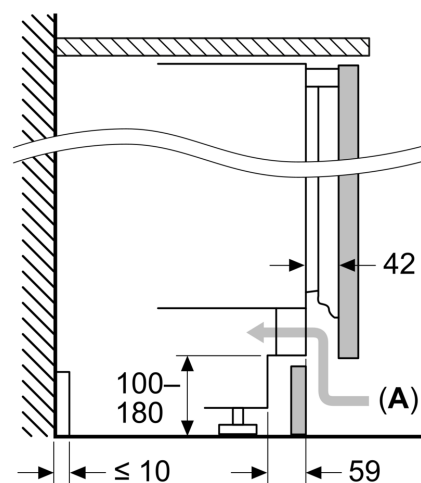

### Rozmerové výkresy

rozmery v\_mm

Odporúčané rozmery medzier pre plochý záves

F	R	X
16-19	0-3	2,5
20	0-1	3
	2-3	2,5
21	0-1	3
	2-3	2,5
22	0	4
	1	3,5
	2-3	3

Rozmery medzier odporúčané v tabuľke je potrebné dodržiavať, aby bolo zaručené bezproblémové otváranie dverí zariadenia a nedochádzalo k poškodeniu kuchynského nábytku.

Rozmery v mm

A: Výška spodnej konštrukcie

B:  $\geq 560$  mm (odporúčané)

Priestor na elektrické pripojenie vedľa spotrebiča na ľavej alebo pravej strane

Rozmery v mm

Rozmery v mm

A: Otvor na prívod vzduchu  $\geq 200$  cm<sup>2</sup>

## Rozmerové výkresy