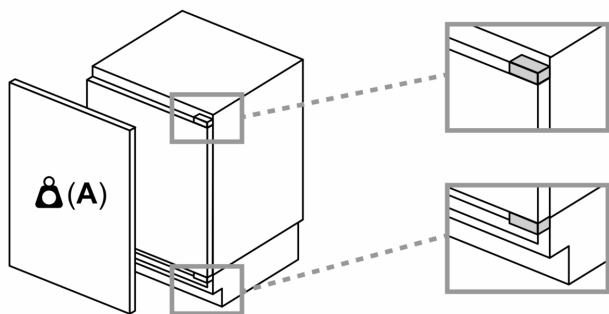

Rozmerové výkresy

Maximálna povolená hmotnosť čelného dielu

Namontované čelné diely, ktoré presahujú povolenú hmotnosť, môžu spôsobiť poškodenie a funkčnú poruchu pántov

A: Hmotnosť ≤ 12 kg