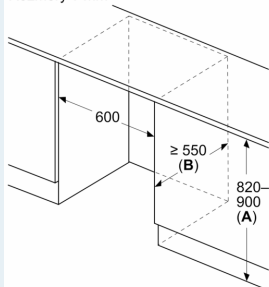

### Rozmerové výkresy

rozmery v\_mm

Odporúčané rozmery medzier pre plochý záves

F	R	X
16-19	0-3	2,5
20	0-1	3
	2-3	2,5
21	0-1	3
	2-3	2,5
22	0	4
	1	3,5
	2-3	3

Rozmery medzier odporúčané v tabuľke je potrebné dodržiavať, aby bolo zaručené bezproblémové otváranie dverí zariadenia a nedochádzalo k poškodeniu kuchynského nábytku.

Rozmery v mm

A: Výška spodnej konštrukcie

B:  $\geq 560$  mm (odporúčané)

Priestor na elektrické pripojenie vedľa spotrebiča na ľavej alebo pravej strane

Rozmery v mm

Rozmery v mm

A: Otvor na prívod vzduchu  $\geq 200$  cm<sup>2</sup>

## Rozmerové výkresy