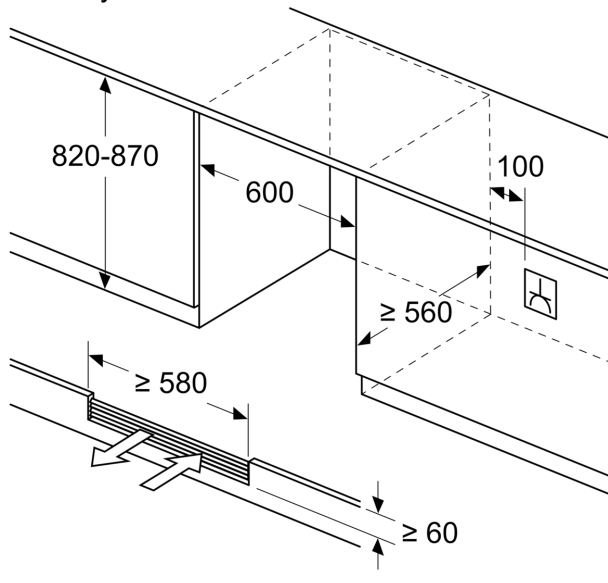

prostor pro skladování vína

- Filter AirFresh

Technické informácie

- kompletne odvetrávanie v sokly
- uhol otvorenia dverí 115°
- variabilné prispôsobenie sokla od 10,2 cm do 18,1 cm
- záves dverí vpravo, voliteľný

Rozmery

- rozmery niky (V x Š x H): 82.0 cm x 60.0 cm x 56.0 cm
- rozmery prístroja (V x Š x H) : 81.8 cm x 59.8 cm x 58.1 cm

Špecifikácie

- Na základe výsledkov normalizovanej skúšky trvajúcej 24h. Skutočná spotreba energie závisí na spôsobe použitia a umiestnenia spotrebiča.
- tento spotrebič je určený výhradne pre skladovanie vína

Príslušenstvo

Všeobecné informácie

Životné prostredie a bezpečnosť

- trieda spotreby energie: G
- čistý celkový objem: 120 l
- čistý objem chladiacej časti: 120 l
- čistý objem mraziacej časti: 0 l
- ročná spotreba energie: 130 kWh
- klimatická trieda: SN-ST
- hlučnosť: 38, trieda hlučnosti: C
- LED osvetlenie so SoftStart v chladiacej časti
- sklenené dvere
- sklenené vyhotovenie dverí: 3 sklenené panely
- Počet teplotných zón: 2
- prezentér osvetlenia: áno
- detská poistka

**iQ500, Podstavná vinotéka, 82 x 60 cm
KU21WAHG0**

Rozmerové výkresy

Rozmery v mm

rozmery v mm

rozmery v mm