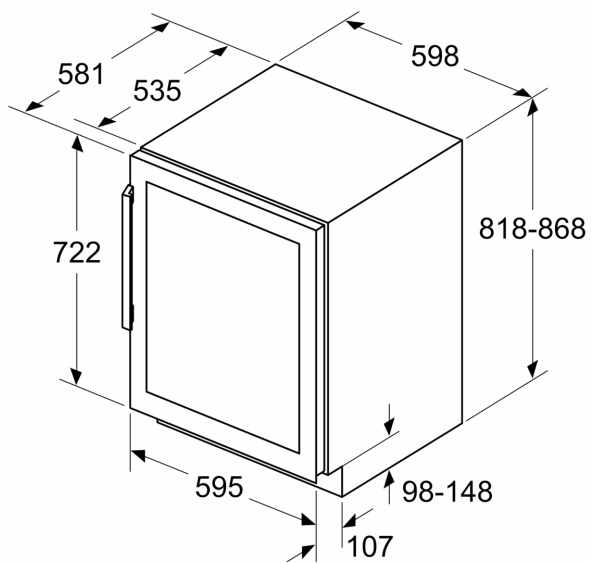

Rozmery

- rozmery niky (V x Š x H): 82.0 cm x 60.0 cm x 56.0 cm
- rozmery prístroja (V x Š x H) : 81.8 cm x 59.8 cm x 58.1 cm

Špecifikácie

- Na základe výsledkov normalizovanej skúšky trvajúcej 24h. Skutočná spotreba energie závisí na spôsobe použitia a umiestnenia spotrebiča.
- tento spotrebič je určený výhradne pre skladovanie vína

Príslušenstvo

Všeobecné informácie

Životné prostredie a bezpečnosť

- trieda spotreby energie: G
- čistý celkový objem: 120 l
- čistý objem chladiacej časti: 120 l
- čistý objem mraziacej časti: 0 l
- ročná spotreba energie: 130 kWh
- klimatická trieda: SN-ST
- hlučnosť: 38, trieda hlučnosti: C
- LED osvetlenie so SoftStart v chladiacej časti
- sklenené dvere
- sklenené vyhotovenie dverí: 3 sklenené panely
- Počet teplotných zón: 2
- prezentér osvetlenia: áno
- detská poistka

**iQ500, Podstavná vinotéka, 82 x 60 cm
KU21WAHG0**

Rozmerové výkresy

Rozmery v mm

rozmery v mm

rozmery v mm