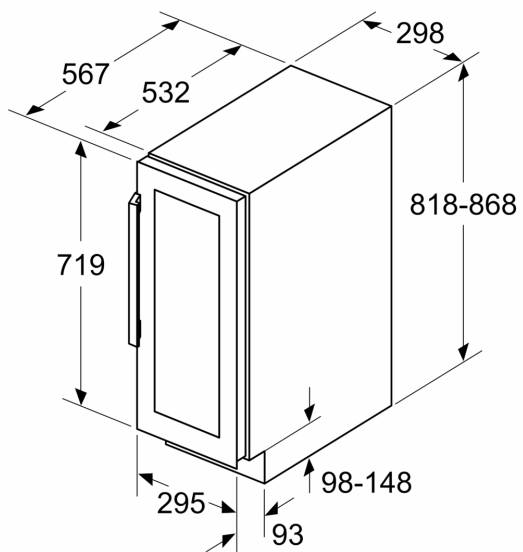

Trieda energetickej účinnosti:	F
Priemerná ročná spotreba energie v kilowatthodinách za rok (kWh/a):	100 kWh/ročne
Kapacita 75 cl fliaš:	21
Emisia hluku šíreného vzduchom:	38 dB(A) re 1 pW
Trieda emisii hluku šíreného vzduchom:	C
Konštrukcia:	zabudovateľné
Možnosti panelu dverí: ...dekoračný rám nie je možné objednať ako zvláštne príslušenstvo	
výška:	818 mm
Šírka:	298 mm
Hĺbka:	567 mm
Požadovaná veľkosť otvoru na inštaláciu (v x š x h): 820 x 300 x 550 mm	
Hmotnosť netto:	26.5 kg
Príkion:	70 W
Istenie:	6 A
vnútorný ventilátor:	Áno
Nominálne napätie:	220-240 V
Frekvencia:	50-60 Hz
Dĺžka prívodného kábla:	230.0 cm
Typ zástrčky:	Gardy zástrčka s uzemnením
počet kompresorov:	1
počet nezávislých chladiacich okruhov:	1
voliteľný záves dverí:	Áno
vnútorné osvetlenie:	Nie
EAN:	4242003893623
Značka:	Siemens
názov produktu/predajné označenie:	KU20WVHF0

prostor pro skladování vína

- Počet teplotných zón: 1
- Vzhľad a prevedenie políc: štandardné

Technické informácie

- kompletne odvetrávanie v sokly
- uhol otvorenia dverí 115°
- variabilné prispôsobenie sokla od 10,2 cm do 18,1 cm
- záves dverí vpravo, voliteľný

Rozmery

- rozmery niky (V x Š x H): 82.0 cm x 30.0 cm x 55.0 cm
- rozmery prístroja (V x Š x H) : 81.8 cm x 29.8 cm x 56.7 cm

Špecifikácie

- Na základe výsledkov normalizovanej skúšky trvajúcej 24h. Skutočná spotreba energie závisí na spôsobe použitia a umiestnenia spotrebiča.
- tento spotrebič je určený výhradne pre skladovanie vína

**iQ500, Podstavná vinotéka, 82 x 30 cm
KU20WVHF0**

Rozměry v mm

rozmery v mm

rozmery v mm