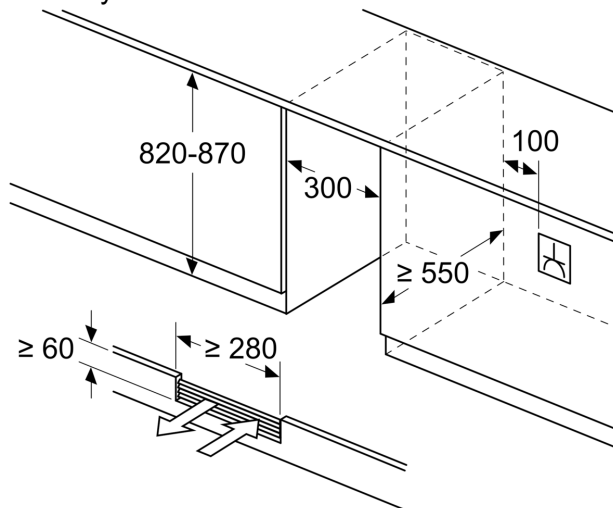

prostor pro skladování vína

- Počet teplotných zón: 1
- Vzhľad a prevedenie políc: štandardné

Technické informácie

- kompletne odvetrávanie v sokly
- uhol otvorenia dverí 115°
- variabilné prispôsobenie sokla od 10,2 cm do 18,1 cm
- záves dverí vpravo, voliteľný

Rozmery

- rozmery niky (V x Š x H): 82.0 cm x 30.0 cm x 55.0 cm
- rozmery prístroja (V x Š x H) : 81.8 cm x 29.8 cm x 56.7 cm

Špecifikácie

- Na základe výsledkov normalizovanej skúšky trvajúcej 24h. Skutočná spotreba energie závisí na spôsobe použitia a umiestnenia spotrebiča.
- tento spotrebič je určený výhradne pre skladovanie vína

Príslušenstvo

Všeobecné informácie

Životné prostredie a bezpečnosť

- trieda spotreby energie: F
- čistý celkový objem: 58 l
- čistý objem chladiacej časti: 58 l
- čistý objem mraziacej časti: 0 l
- ročná spotreba energie: 100 kWh
- klimatická trieda: SN-ST
- hlučnosť: 38, trieda hlučnosti: C

**iQ500, Podstavná vinotéka, 82 x 30 cm
KU20WVHF0**

Rozměry v mm

rozmery v mm

rozmery v mm