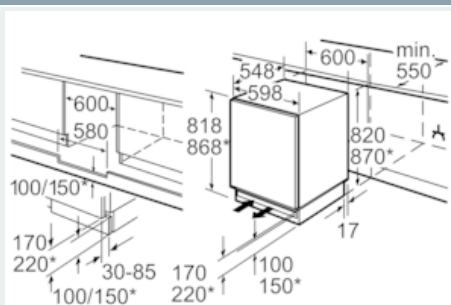

**iQ500, Podstavná chladnička s
mraziacou časťou, 82 x 60 cm
KU15LA65**

Rozmerové výkresy