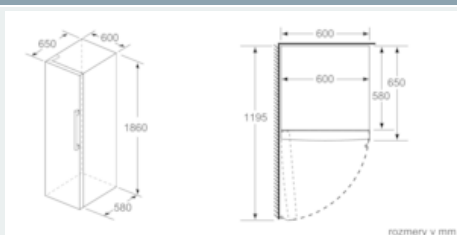

Rozmery

- rozmery prístroja (V x Š x H) : 186.0 cm x 60.0 cm x 65.0 cm

Technické informácie

- záves dverí vľavo, voliteľný
- výškovo nastaviteľné nožičky vpredu, kolieska vzadu
- Plný prístup ku všetkým priehradkám a to i v prípade, že je spotrebič umiestnený priamo pri bočnej stene alebo nábytku.
- transportné rukoväte
- príkon: 90 W
- napätie: 220 - 240 V
- klimatická trieda: SN-T

Príslušenstvo

- A**0006
-

Špecifikácie

- Objem brutto 329 l
- Objem brutto - chladiaci priestor 329 l

- Na základe výsledkov normalizovanej skúšky trvajúcej 24h. Skutočná spotreba energie závisí na spôsobe použitia a umiestnenia spotrebiča.
- Deklarovanú spotrebu energie je možné dosiahnuť pokiaľ sú použité vymedzovacie úchytky. Spotrebič bez úchytiak je plne funkčný, ale má o niečo vyššiu spotrebu elektrickej energie. Hĺbka spotrebiča s úchytkami je väčšia asi o 3,5cm.

iQ700, Voľne stojaca chladnička, 186 x 60 cm, Nerez (s povrchom proti odtlačkom prstov) KS36FPI3P

Rozmerové výkresy

rozмеры v mm

	a	b	c	d	e	f
KSW36, GSO36	187					
KSV36, KSF36, GSN36, GSV36	186					
KSV33, GSN33, GSV33	176	60	65	58	60	119.5
KSV29, GSN29, GSV29	161					
GSV24	146					
GSN51	161					
GSN54	176	70	78	70	70	142
GSN58	191					

rozмеры v cm