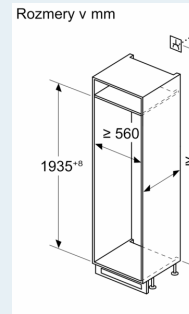

#### Rozmery

- rozmery prístroja (V x Š x H) : 193.5 cm x 55.8 cm x 54.8 cm
- rozmery niky (V x Š x H): 194.0 cm x 56.0 cm x 55.0 cm

#### Všeobecné informácie

- bez osvetlenia mraziaceho priestoru

**iQ300, Zabudovateľná chladnička  
s mrazničkou dole, 193.5 x 55.8  
cm, Ploché panty  
KI96NVFD0**

Rozmerové výkresy

**C:** Presah pre  
**D:** Dolný okra

Rozmery v m  
Odporúčané  
pre plochý zé

Rozmery me  
je potrebné d  
bezproblémo  
a nedochádz  
nábytku.