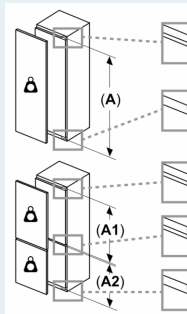

**iQ300, Zabudovateľná chladnička
s mrazničkou dole, 193.5 x 55.8
cm, Ploché panty
KI96NVFD0**

Rozmerové výkresy

C: Presah pre
D: Dolný okra