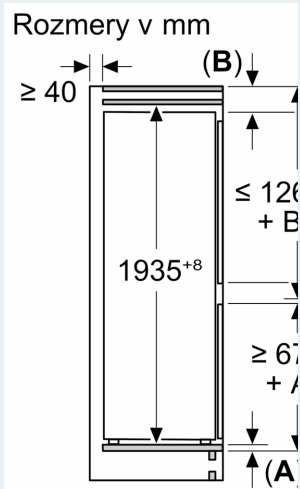

**Rozmery**

- rozmery prístroja (V x Š x H) : 193.5 cm x 54.1 cm x 54.8 cm
- rozmery niky (V x Š x H): 194.0 cm x 56.0 cm x 55.0 cm

**Technické informácie**

- záves dverí vpravo, voliteľný
- výškovo nastaviteľné nožičky vpredu
- dĺžka prívodného kábla: 230 cm
- klimatická trieda: SN-ST
- napätie: 220 - 240 V

**Životné prostredie a bezpečnosť****Inštalácia / Montáž****Všeobecné informácie**

- bez osvetlení mrazišho priestoru

iQ100, Zabudovateľná chladnička  
s mrazničkou dole, 193.5 x 54.1  
cm, Pojazdy  
KI96NNSE0

Rozmerové výkresy

A: Air  
B: Air  
B1  
A1

C: Presah predného p  
D: Dolný okraj predné