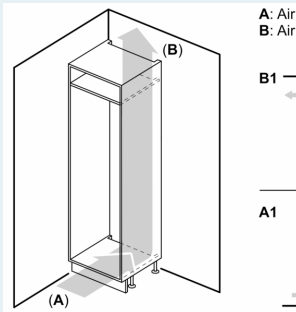

**Rozmery**

- rozmery prístroja (V x Š x H) : 193.5 cm x 54.1 cm x 54.8 cm
- rozmery niky (V x Š x H): 194.0 cm x 56.0 cm x 55.0 cm

**Technické informácie**

- záves dverí vpravo, voliteľný
- výškovo nastaviteľné nožičky vpredu
- dĺžka prívodného kábla: 230 cm
- klimatická trieda: SN-ST
- napätie: 220 - 240 V

**Príslušenstvo**

- zásobník na vajíčka
- miska na ľad

**Špecifikácie**

- Na základe výsledkov normalizovanej skúšky trvajúcej 24h. Skutočná spotreba energie závisí na spôsobe použitia a umiestnenia spotrebiča.

**Životné prostredie a bezpečnosť****Inštalácia / Montáž****Všeobecné informácie**

- bez osvetlení mrazišho priestoru

iQ100, Zabudovateľná chladnička  
s mrazničkou dole, 193.5 x 54.1  
cm, Pojazdy  
KI96NNSE0

Rozmerové výkresy

A: Air  
B: Air  
B1  
A1

C: Presah predného p  
D: Dolný okraj predné