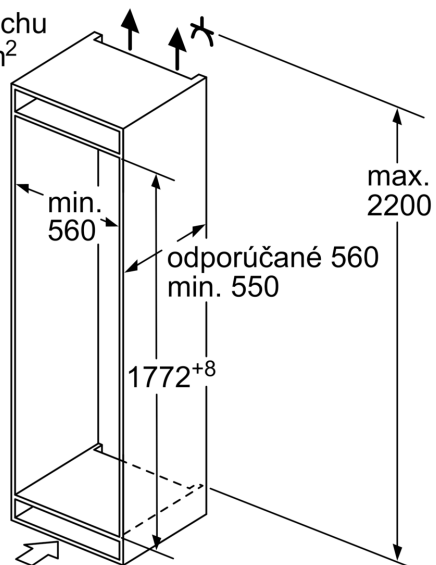

výstup vzduchu
min. 200 cm²

rozmery v mm