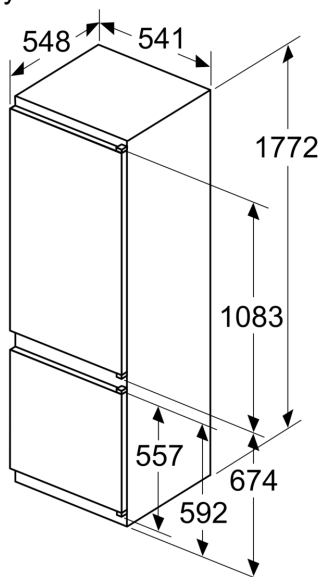

**iQ300, Zabudovateľná chladnička
s mrazničkou dole, 177.2 x 54.1
cm, pojazdy
KI87VVSE0**

rozmery v mm