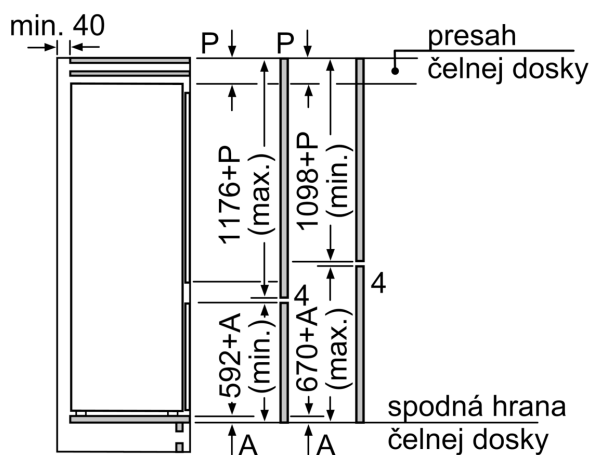

Uvedené rozmery dverok nábytku platia
pre poldrážku dverok 4 mm.

rozmery v mm