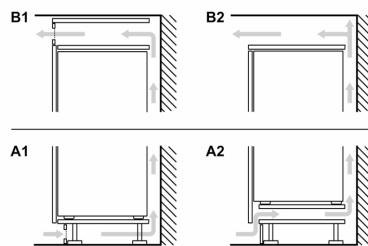

Uvedené rozmery dverok nábytku platia
pre poldrážku dverok 4 mm.

rozmery v mm