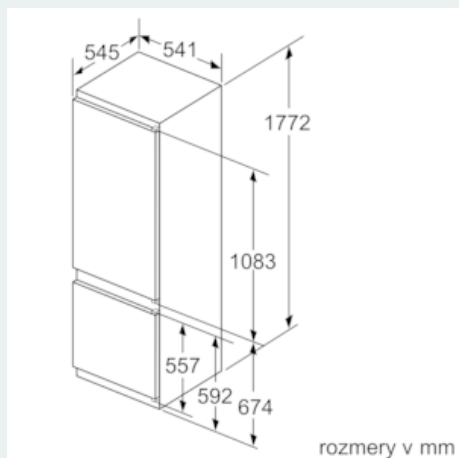

#### Rozmery

- rozmery prístroja (V x Š x H) : 177.2 cm x 54.1 cm x 54.5 cm
- rozmery niky (V x Š x H): 177.5 cm x 56.0 cm x 55.0 cm

#### Príslušenstvo

- A\*\*0001
- A\*\*0006
- A\*\*0015
-

**iQ300, Zabudovateľná chladnička s  
mrazničkou dole, 177.2 x 54.1 cm  
KI87VVS30**

Rozmerové výkresy

Uvedené rozmery dvierok nábytku platia  
pre poldrážku dvierok 4 mm.

rozmery v mm