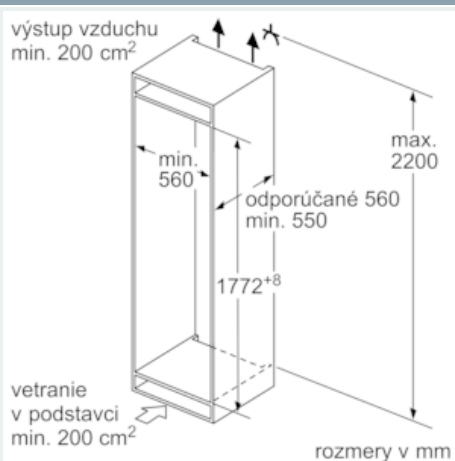

#### Rozmery

- rozmery prístroja (V x Š x H) : 177.2 cm x 54.1 cm x 54.5 cm
- rozmery niky (V x Š x H): 177.5 cm x 56.0 cm x 55.0 cm

#### Príslušenstvo

- A\*\*0001
- A\*\*0006
- A\*\*0015
-

**iQ300, Zabudovateľná chladnička s  
mrazničkou dole, 177.2 x 54.1 cm  
KI87VVS30**

Rozmerové výkresy

Uvedené rozmery dvierok nábytku platia  
pre poldrážku dvierok 4 mm.

rozmery v mm