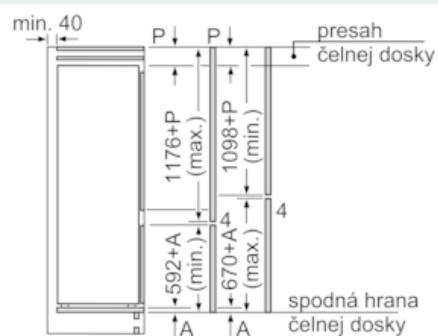

#### Rozmery

- rozmery prístroja (V x Š x H) : 177.2 cm x 54.1 cm x 54.5 cm
- rozmery niky (V x Š x H): 177.5 cm x 56.0 cm x 55.0 cm

#### Príslušenstvo

- A\*\*0001
- A\*\*0006
- A\*\*0015
-

**iQ300, Zabudovateľná chladnička s  
mrazničkou dole, 177.2 x 54.1 cm  
KI87VVS30**

Rozmerové výkresy

Uvedené rozmery dvierok nábytku platia  
pre poldrážku dvierok 4 mm.

rozmery v mm