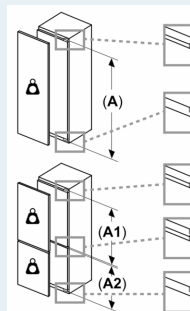

**iQ300, Zabudovateľná chladnička
s mrazničkou dole, 177.2 x 54.1
cm, Ploché panty
KI87VVE1**

Rozmerové výkresy

rozмеры в мм

výstup vzduch
min. 200 cm²

vetranie
v podstavci
min. 200 cm²