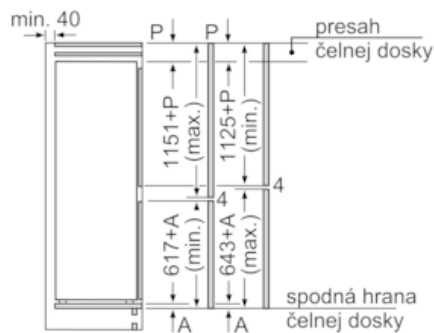

#### Rozmery

- rozmery prístroja (V x Š x H) : 177.2 cm x 54.1 cm x 54.5 cm
- rozmery niky (V x Š x H): 177.5 cm x 56.0 cm x 55.0 cm

### Rozmerové výkresy

rozmery v mm

Odporúčané rozmery medzier pre plochý záves

F	R	X
16-19	0-3	2,5
20	0-1	3
	2-3	2,5
21	0-1	3
	2-3	2,5
22	0	4
	1	3,5
	2-3	3

Rozmery medzier odporúčané v tabuľke je potrebné dodržiavať, aby bolo zaručené bezproblémové otváranie dverí zariadenia a nedochádzalo k poškodeniu kuchynského nábytku.

rozmery v mm

Uvedené rozmery dverí nábytku platia pre poldrážku dverí 4 mm.

rozmery v mm

rozmery v mm