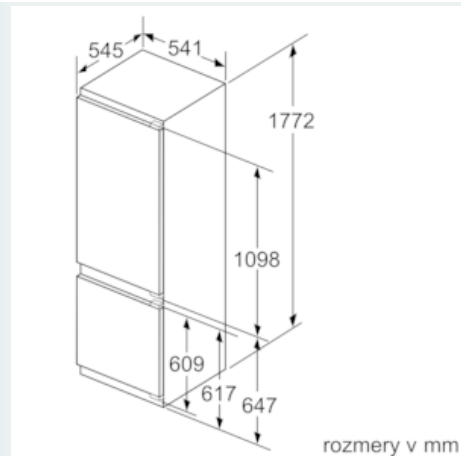

#### Rozmery

- rozmery prístroja (V x Š x H) : 177.2 cm x 54.1 cm x 54.5 cm
- rozmery niky (V x Š x H): 177.5 cm x 56.0 cm x 55.0 cm

## iQ300, Zabudovateľná chladnička s mrazničkou dole, 177.2 x 54.1 cm KI87VVF30

### Rozmerové výkresy

rozmery v mm

Odporúčané rozmery medzier pre plochý záves

F	R	X
16-19	0-3	2,5
20	0-1	3
	2-3	2,5
21	0-1	3
	2-3	2,5
22	0	4
	1	3,5
	2-3	3

Rozmery medzier odporúčané v tabuľke je potrebné dodržiavať, aby bolo zaručené bezproblémové otváranie dverí zariadenia a nedochádzalo k poškodeniu kuchynského nábytku.

rozmery v mm

Uvedené rozmery dverí nábytku platia pre poldrážku dverí 4 mm.

rozmery v mm

rozmery v mm