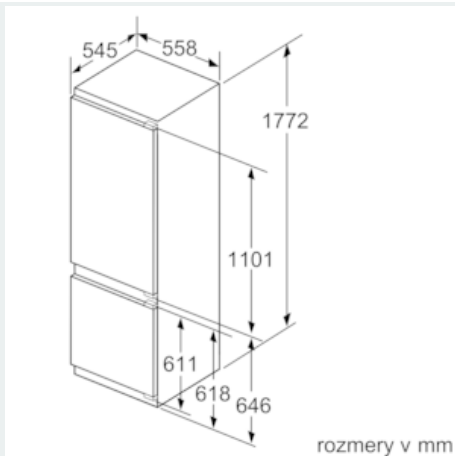

Rozmery

- rozmery prístroja (V x Š x H) : 177.2 cm x 55.8 cm x 54.5 cm
- rozmery niky (V x Š x H): 177.5 cm x 56.0 cm x 55.0 cm

Technické informácie

- záves dverí vpravo, voliteľný
- príkon: 90 W
- napätie: 220 - 240 V
- transportné rukoväte
- hrebeň na fľaše

Všeobecné informácie

iQ500, Zabudovateľná chladnička s mrazničkou dole, 177.2 x 55.8 cm KI87SSD30

Rozmerové výkresy

Uvedené rozmery dveríok platia pre poldrážku dveríok 4 mm.

rozmery v mm
Odporúčané rozmery medzier pre plochý záves