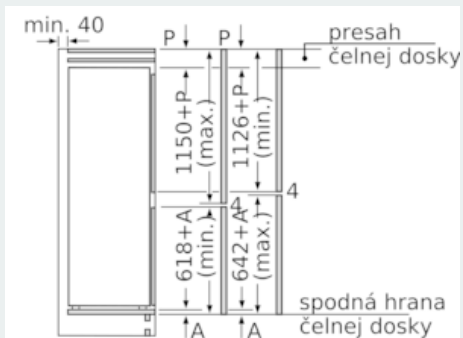

Rozmery

- rozmery prístroja (V x Š x H) : 177.2 cm x 55.8 cm x 54.5 cm
- rozmery niky (V x Š x H): 177.5 cm x 56.0 cm x 55.0 cm

Technické informácie

- záves dverí vpravo, voliteľný
- príkon: 90 W
- napätie: 220 - 240 V
- transportné rukoväte
- hrebeň na fľaše

Všeobecné informácie

iQ500, Zabudovateľná chladnička s mrazničkou dole, 177.2 x 55.8 cm KI87SSD30

Rozmerové výkresy

Uvedené rozmery dveríok platia pre poldrážku dveríok 4 mm.

rozmery v mm
Odporúčané rozmery medzier pre plochý záves

F	R	X
16-19	0-3	2,5
20	0-1	3
	2-3	2,5
21	0-1	3
	2-3	2,5
22	0	4
	1	3,5
	2-3	3

Rozmery medzier odporúčané v tabuľke je potrebné dodržiavať, aby bolo zaručené bezproblémové otváranie dverí zariadenia a nedochádzalo k poškodeniu kuchynského nábytku.