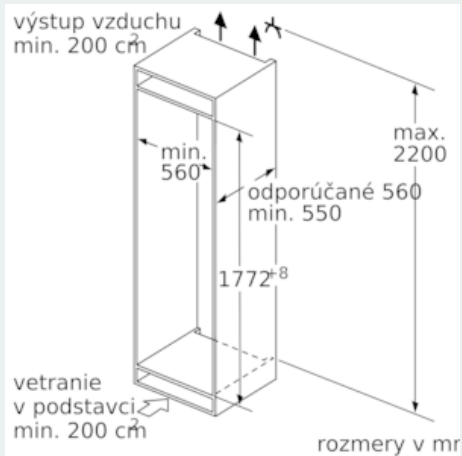

Rozmery

- rozmery prístroja (V x Š x H) : 177.2 cm x 55.8 cm x 54.5 cm
- rozmery niky (V x Š x H): 177.5 cm x 56.0 cm x 55.0 cm

Technické informácie

- záves dverí vpravo, voliteľný
- príkon: 90 W
- napätie: 220 - 240 V
- transportné rukoväte
- hrebeň na fľaše

Hlavné benefity

- LowFrost - systém zabraňuje tvorbe námrazy a uľahčuje proces odmrazovania

- 1 priehradka hyperFresh plus s reguláciou vlhkosti - udrží ovocie a zeleninu až 2x dlhšie čerstvé
- varioShelf - individuálne nastaviteľná priehradka pre dokonalé využitie priestoru
- easyAccess Shelf - pre jednoduchý prístup a dokonalý prehľad
- touchControl - elegantné a presné dotykové ovládanie
- Na základe výsledkov normalizovanej skúšky trvajúcej 24h. Skutočná spotreba energie závisí na spôsobe použitia a umiestnenia spotrebiča.
- Objem brutto 276 l
- Objem brutto - chladiaci priestor 212 l
- Objem brutto**** mrazička: 64 l (-18°C a nižšia)

Všeobecné informácie

iQ500, Zabudovateľná chladnička s mrazničkou dole, 177.2 x 55.8 cm KI87SSD30

Rozmerové výkresy

Uvedené rozmery dveríok platia pre poldrážku dveríok 4 mm.

rozmery v mm
Odporúčané rozmery medzier pre plochý záves