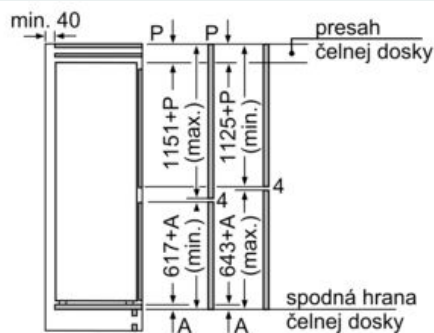

#### Rozmery

- rozmery prístroja (V x Š x H) : 177.2 cm x 55.8 cm x 54.5 cm
- rozmery niky (V x Š x H): 177.5 cm x 56.0 cm x 55.0 cm

### Rozmerové výkresy

Uvedené rozmery dvierok platia pre poldrážku dvierok 4 mm.

rozmery v mm

rozmery v mm  
Odporúčané rozmery medzier pre plochý záves

F	R	X
16-19	0-3	2,5
20	0-1	3
	2-3	2,5
21	0-1	3
	2-3	2,5
22	0	4
	1	3,5
	2-3	3