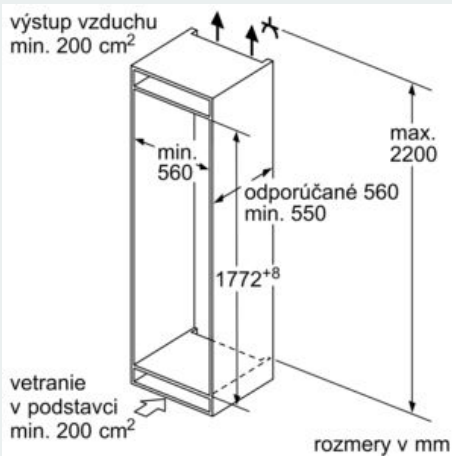

iQ500, Zabudovateľná chladnička s mrazničkou dole, 177.2 x 55.8 cm, flat hinge KI87SAF30

Rozmerové výkresy

Uvedené rozmery dvierok platia pre poldrážku dvierok 4 mm.

rozmery v mm

rozmery v mm
Odporúčané rozmery medzier pre plochý záves

F	R	X
16-19	0-3	2,5
20	0-1	3
	2-3	2,5
21	0-1	3
	2-3	2,5
22	0	4
	1	3,5
	2-3	3

Rozmery medzier odporúčané v tabuľke je potrebné dodržiavať, aby bolo zaručené bezproblémové otváranie dverí zariadenia a nedochádzalo k poškodeniu kuchynského nábytku.