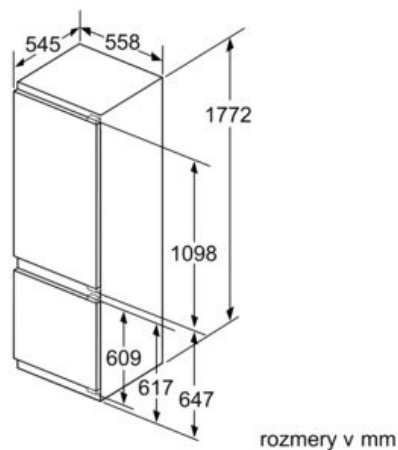

#### Rozmery

- rozmery prístroja (V x Š x H) : 177.2 cm x 55.8 cm x 54.5 cm
- rozmery niky (V x Š x H): 177.5 cm x 56.0 cm x 55.0 cm

### Rozmerové výkresy

Uvedené rozmery dvierok platia pre poldrážku dvierok 4 mm.

rozmery v mm

rozmery v mm  
Odporúčané rozmery medzier pre plochý záves

F	R	X
16-19	0-3	2,5
20	0-1	3
	2-3	2,5
21	0-1	3
	2-3	2,5
22	0	4
	1	3,5
	2-3	3