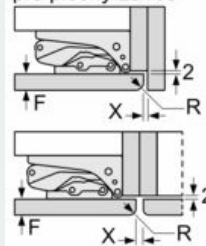

### Rozmerové výkresy

Uvedené rozmery dvierok platia pre poldrážku dvierok 4 mm.

rozmery v mm

rozmery v mm  
Odporúčané rozmery medzier pre plochý záves

F	R	X
16-19	0-3	2,5
20	0-1	3
	2-3	2,5
21	0-1	3
	2-3	2,5
22	0	4
	1	3,5
	2-3	3