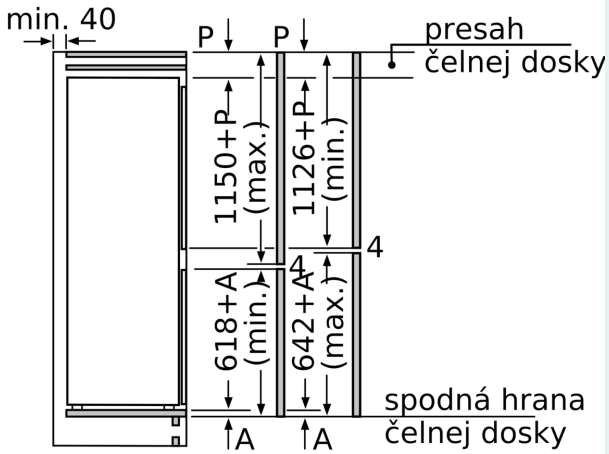

Rozmery

- rozmery prístroja (V x Š x H) : 177.2 cm x 55.8 cm x 54.5 cm
- rozmery niky (V x Š x H): 177.5 cm x 56.0 cm x 55.0 cm

Technické informácie

- coolEfficiency

- ploché pánty, soft closing: áno
- záves dverí vpravo, voliteľný
- príkon: 90 W
- napätie: 220 - 240 V
- transportné rukoväte

Rozmerové výkresy

Maximálna povolená hmotnosť čelného dielu

Namontované čelné diely, ktoré presahujú povolenú hmotnosť, môžu spôsobiť poškodenie a funkčnú poruchu pántov

Δ Hmotnosť
 A: Výška dvierok spotrebiča, vrátane pántov v mm
 B: Netímený pánt, čelný diel v kg
 C: Tímený pánt, čelný diel v kg
 D: Ďalšie možné zaťaženie v kg so súpravou na intenzívne zaťaženie

A	B	C	D
1500-1750	22	22	
720-1400	19	19	B+5 / C+5
A1	15	19	
A2	15	19	

Rozmerové výkresy

Uvedené rozmery dvierok platia pre poldrážku dvierok 4 mm.

rozmery v mm

rozmery v mm
Odporúčané rozmery medzier pre plochý záves