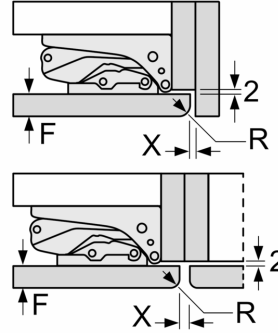

Rozmerové výkresy

Maximálna povolená hmotnosť čelného dielu

Namontované čelné diely, ktoré presahujú povolenú hmotnosť, môžu spôsobiť poškodenie a funkčnú poruchu pántov

Δ Hmotnosť
 A: Výška dvierok spotrebiča, vrátane pántov v mm
 B: Netímený pánt, čelný diel v kg
 C: Tímený pánt, čelný diel v kg
 D: Ďalšie možné zaťaženie v kg so súpravou na intenzívne zaťaženie

A	B	C	D
1500-1750	22	22	
720-1400	19	19	B+5 / C+5
A1	15	19	
A2	15	19	

Rozmerové výkresy

Uvedené rozmery dvierok platia pre poldrážku dvierok 4 mm.

rozmery v mm

rozmery v mm
Odporúčané rozmery medzier pre plochý záves

F	R	X
16-19	0-3	2,5
20	0-1	3
	2-3	2,5
21	0-1	3
	2-3	2,5
22	0	4
	1	3,5
	2-3	3

Rozmery medzier odporúčané v tabuľke je potrebné dodržiavať, aby bolo zaručené bezproblémové otváranie dverí zariadenia a nedochádzalo k poškodeniu kuchynského nábytku.