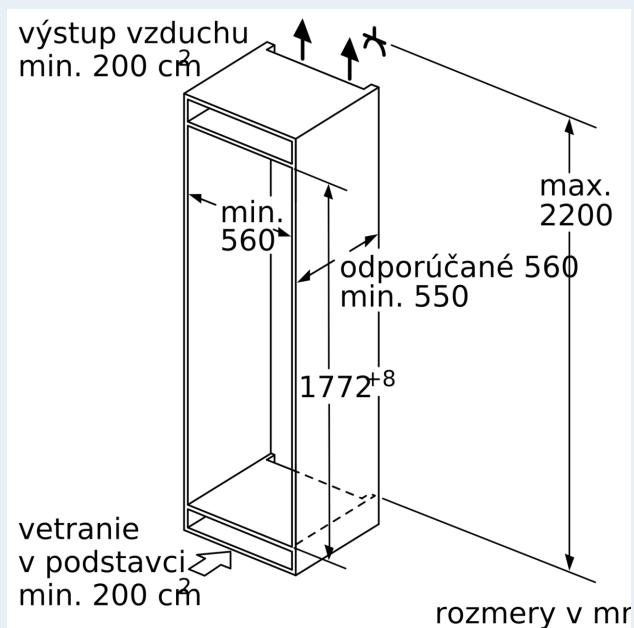

Rozmery

- rozmery prístroja (V x Š x H) : 177.2 cm x 55.8 cm x 54.5 cm
- rozmery niky (V x Š x H): 177.5 cm x 56.0 cm x 55.0 cm

Technické informácie

- coolEfficiency

- ploché pánty, soft closing: áno
- záves dverí vpravo, voliteľný
- príkon: 90 W
- napätie: 220 - 240 V
- transportné rukoväte

Príslušenstvo

- príslušenství: držák na vajíčka
- hrebeň na fľaše

Špecifikácie

Životné prostredie a bezpečnosť

Inštalácia / Montáž

- jednoduchá inštalácia

Všeobecné informácie

iQ500, Zabudovateľná chladnička s mrazničkou dole, 177.2 x 55.8 cm, Ploché pánty KI87SADE0

Rozmerové výkresy

Maximálna povolená hmotnosť čelného dielu

Namontované čelné diely, ktoré presahujú povolenú hmotnosť, môžu spôsobiť poškodenie a funkčnú poruchu pántov

Δ Hmotnosť
 A: Výška dvierok spotrebiča, vrátane pántov v mm
 B: Netímený pánt, čelný diel v kg
 C: Tímený pánt, čelný diel v kg
 D: Ďalšie možné zaťaženie v kg so súpravou na intenzívne zaťaženie

A	B	C	D
1500-1750	22	22	
720-1400	19	19	B+5 / C+5
A1	15	19	
A2	15	19	

Rozmerové výkresy

Uvedené rozmery dvierok platia pre poldrážku dvierok 4 mm.

rozmery v mm

rozmery v mm
Odporúčané rozmery medzier pre plochý záves