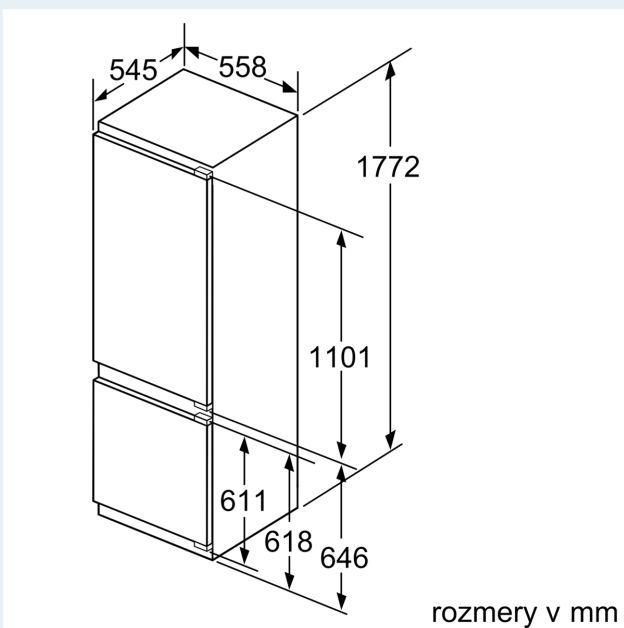

Rozmery

- rozmery prístroja (V x Š x H) : 177.2 cm x 55.8 cm x 54.5 cm
- rozmery niky (V x Š x H): 177.5 cm x 56.0 cm x 55.0 cm

Technické informácie

- coolEfficiency

- ploché pánty, soft closing: áno
- záves dverí vpravo, voliteľný
- príkon: 90 W
- napätie: 220 - 240 V
- transportné rukoväte

Rozmerové výkresy

Maximálna povolená hmotnosť čelného dielu

Namontované čelné diely, ktoré presahujú povolenú hmotnosť, môžu spôsobiť poškodenie a funkčnú poruchu pántov

Δ Hmotnosť
 A: Výška dvierok spotrebiča, vrátane pántov v mm
 B: Netímený pánt, čelný diel v kg
 C: Tímený pánt, čelný diel v kg
 D: Ďalšie možné zaťaženie v kg so súpravou na intenzívne zaťaženie

A	B	C	D
1500-1750	22	22	
720-1400	19	19	B+5 / C+5
A1	15	19	
A2	15	19	

Rozmerové výkresy

Uvedené rozmery dvierok platia pre poldrážku dvierok 4 mm.

rozmery v mm

rozmery v mm
Odporúčané rozmery medzier pre plochý záves