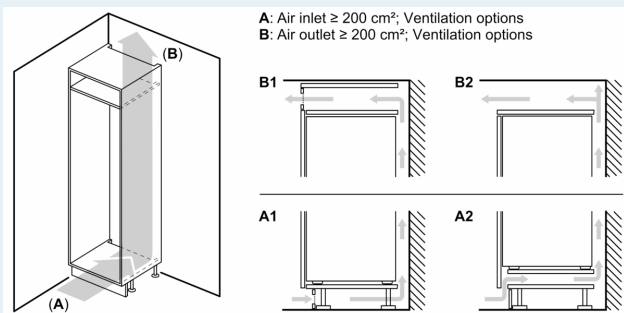

Rozmery

- rozmery prístroja (V x Š x H) : 177.2 cm x 55.8 cm x 54.5 cm
- rozmery niky (V x Š x H): 177.5 cm x 56.0 cm x 55.0 cm

Technické informácie

- coolEfficiency

- ploché pánty, soft closing: áno
- záves dverí vpravo, voliteľný
- príkon: 90 W
- napätie: 220 - 240 V
- transportné rukoväte

Príslušenstvo

- príslušenství: držák na vajíčka
- hrebeň na fľaše

Špecifikácie

Životné prostredie a bezpečnosť

Inštalácia / Montáž

- jednoduchá inštalácia

Všeobecné informácie

iQ500, Zabudovateľná chladnička s mrazničkou dole, 177.2 x 55.8 cm, Ploché pánty KI87SADE0

Rozmerové výkresy

Maximálna povolená hmotnosť čelného dielu

Namontované čelné diely, ktoré presahujú povolenú hmotnosť, môžu spôsobiť poškodenie a funkčnú poruchu pántov

Δ Hmotnosť
 A: Výška dvierok spotrebiča, vrátane pántov v mm
 B: Netímený pánt, čelný diel v kg
 C: Tímený pánt, čelný diel v kg
 D: Ďalšie možné zaťaženie v kg so súpravou na intenzívne zaťaženie