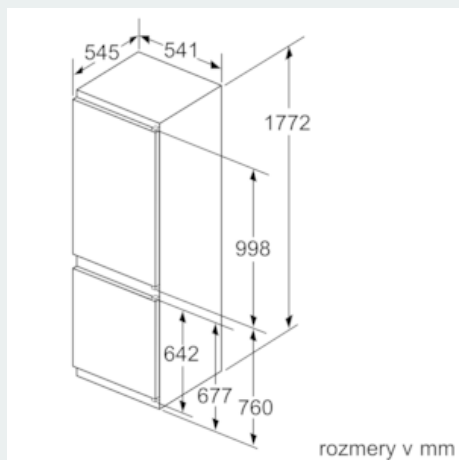

#### Rozmery

- rozmery prístroja (V x Š x H) : 177.2 cm x 54.1 cm x 54.5 cm
- rozmery niky (V x Š x H): 177.5 cm x 56.0 cm x 55.0 cm

**iQ300, Zabudovateľná chladnička s  
mrazničkou dole, 177.2 x 54.1 cm  
KI86VVS30**

Rozmerové výkresy

Uvedené rozmery dvierok nábytku platia  
pre poldrážku dvierok 4 mm.

rozmery v mm