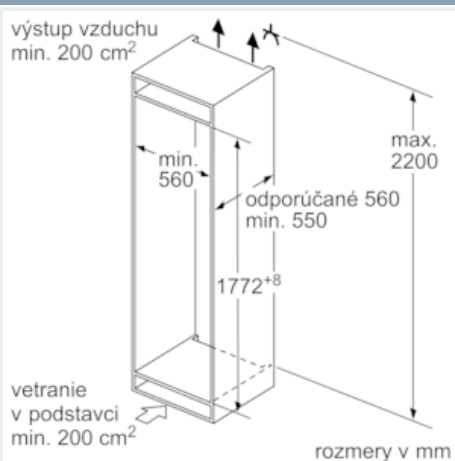

#### Rozmery

- rozmery prístroja (V x Š x H) : 177.2 cm x 54.1 cm x 54.5 cm
- rozmery niky (V x Š x H): 177.5 cm x 56.0 cm x 55.0 cm

#### Špecifikácie

- Na základe výsledkov normalizovanej skúšky trvajúcej 24h. Skutočná spotreba energie závisí na spôsobe použitia a umiestnenia spotrebiča.
- Objem brutto 270 l
- Objem brutto - chladiaci priestor 193 l
- Objem brutto\*\*\*\* mraznička: 77 l (-18°C a nižšia)

**iQ300, Zabudovateľná chladnička s  
mrazničkou dole, 177.2 x 54.1 cm  
KI86VVS30**

Rozmerové výkresy

Uvedené rozmery dvierok nábytku platia  
pre poldrážku dvierok 4 mm.

rozmery v mm