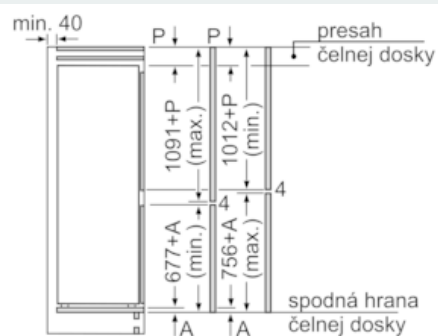

#### Rozmery

- rozmery prístroja (V x Š x H) : 177.2 cm x 54.1 cm x 54.5 cm
- rozmery niky (V x Š x H): 177.5 cm x 56.0 cm x 55.0 cm

**iQ300, Zabudovateľná chladnička s  
mrazničkou dole, 177.2 x 54.1 cm  
KI86VVS30**

Rozmerové výkresy

Uvedené rozmery dvierok nábytku platia  
pre poldrážku dvierok 4 mm.

rozmery v mm