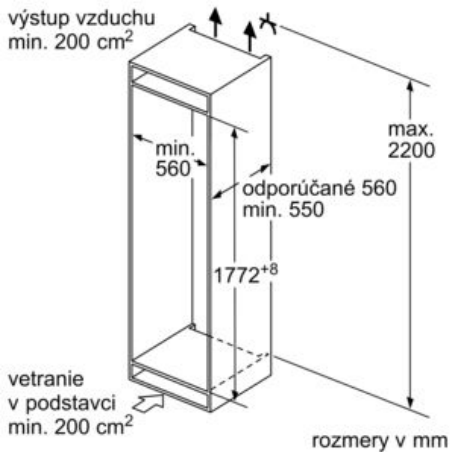

#### Rozmery

- rozmery prístroja (V x Š x H) : 177.2 cm x 54.1 cm x 54.5 cm
- rozmery niky (V x Š x H): 177.5 cm x 56.0 cm x 55.0 cm

## iQ300, Zabudovateľná chladnička s mrazničkou dole, 177.2 x 54.1 cm KI86VVF30

### Rozmerové výkresy

rozмеры в мм

Odporúčané rozmiery medzier pre plochý záves

F	R	X
16-19	0-3	2,5
20	0-1	3
	2-3	2,5
21	0-1	3
	2-3	2,5
22	0	4
	1	3,5
	2-3	3

Rozmery medzier odporúčané v tabuľke je potrebné dodržiavať, aby bolo zaručené bezproblémové otváranie dverí zariadenia a nedochádzalo k poškodeniu kuchynského nábytku.

Uvedené rozmery dverok nábytku platia pre poldrážku dverok 4 mm.

rozmiery в мм

výstup vzduchu  
min. 200 cm<sup>2</sup>

rozmiery в мм

rozmiery в мм