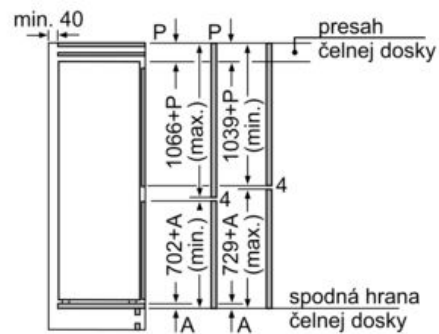

#### Rozmery

- rozmery prístroja (V x Š x H) : 177.2 cm x 54.1 cm x 54.5 cm
- rozmery niky (V x Š x H): 177.5 cm x 56.0 cm x 55.0 cm

### Rozmerové výkresy

rozмеры в мм

Odporúčané rozmiery medzier pre plochý záves

F	R	X
16-19	0-3	2,5
20	0-1	3
	2-3	2,5
21	0-1	3
	2-3	2,5
22	0	4
	1	3,5
	2-3	3

Rozmery medzier odporúčané v tabuľke je potrebné dodržiavať, aby bolo zaručené bezproblémové otváranie dverí zariadenia a nedochádzalo k poškodeniu kuchynského nábytku.

Uvedené rozmery dverok nábytku platia pre poldrážku dverok 4 mm.

rozmiery в мм

výstup vzduchu  
min. 200 cm<sup>2</sup>

rozmiery в мм

rozmiery в мм