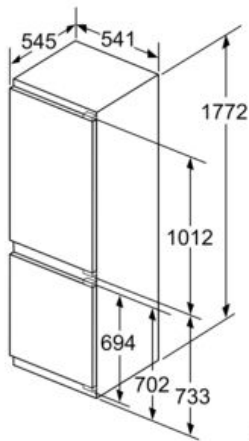

#### Rozmery

- rozmery prístroja (V x Š x H) : 177.2 cm x 54.1 cm x 54.5 cm
- rozmery niky (V x Š x H): 177.5 cm x 56.0 cm x 55.0 cm

## iQ300, Zabudovateľná chladnička s mrazničkou dole, 177.2 x 54.1 cm KI86VVF30

### Rozmerové výkresy

rozмеры в мм

Odporúčané rozmiery medzier pre plochý záves

F	R	X
16-19	0-3	2,5
20	0-1	3
	2-3	2,5
21	0-1	3
	2-3	2,5
22	0	4
	1	3,5
	2-3	3

Rozmery medzier odporúčané v tabuľke je potrebné dodržiavať, aby bolo zaručené bezproblémové otváranie dverí zariadenia a nedochádzalo k poškodeniu kuchynského nábytku.

Uvedené rozmery dverok nábytku platia pre poldrážku dverok 4 mm.

rozmiery в мм

výstup vzduchu  
min. 200 cm<sup>2</sup>

rozmiery в мм

rozmiery в мм