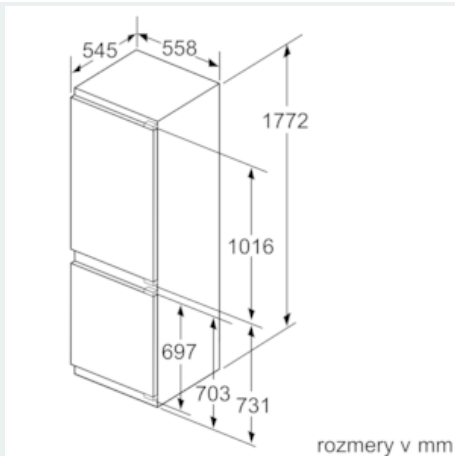

iQ500, Zabudovateľná chladnička s mrazničkou dole, 177.2 x 55.8 cm KI86SSD40

Rozmerové výkresy

Uvedené rozmery dvierok platia pre poldrážku dvierok 4 mm.

rozmery v mm

rozmery v mm
Odporúčané rozmery medzier pre plochý záves

F	R	X
16-19	0-3	2,5
20	0-1	3
	2-3	2,5
21	0-1	3
	2-3	2,5
22	0	4
	1	3,5
	2-3	3

Rozmery medzier odporúčané v tabuľke je potrebné dodržiavať, aby bolo zaručené bezproblémové otváranie dverí zariadenia a nedochádzalo k poškodeniu kuchynského nábytku.