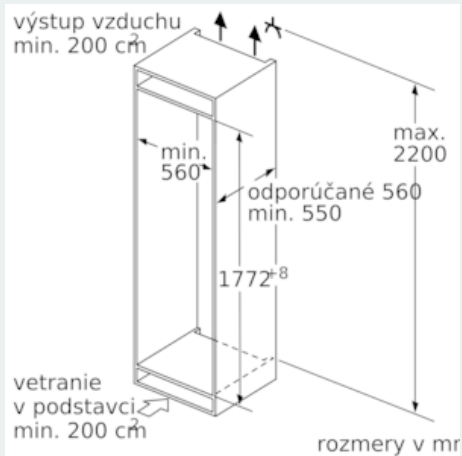

iQ500, Zabudovateľná chladnička s mrazničkou dole, 177.2 x 55.8 cm KI86SSD40

Rozmerové výkresy

Uvedené rozmery dvierok platia pre poldrážku dvierok 4 mm.

rozmery v mm

rozmery v mm
Odporúčané rozmery medzier pre plochý záves

F	R	X
16-19	0-3	2,5
20	0-1	3
	2-3	2,5
21	0-1	3
	2-3	2,5
22	0	4
	1	3,5
	2-3	3

Rozmery medzier odporúčané v tabuľke je potrebné dodržiavať, aby bolo zaručené bezproblémové otváranie dverí zariadenia a nedochádzalo k poškodeniu kuchynského nábytku.