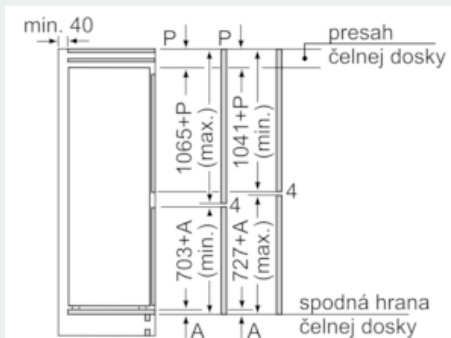

#### Rozmery

- rozmery prístroja (V x Š x H) : 177.2 cm x 55.8 cm x 54.5 cm
- rozmery niky (V x Š x H): 177.5 cm x 56.0 cm x 55.0 cm

### Rozmerové výkresy

Uvedené rozmery dvierok platia pre poldrážku dvierok 4 mm.

rozmery v mm

rozmery v mm  
Odporúčané rozmery medzier pre plochý záves

F	R	X
16-19	0-3	2,5
20	0-1	3
	2-3	2,5
21	0-1	3
	2-3	2,5
22	0	4
	1	3,5
	2-3	3