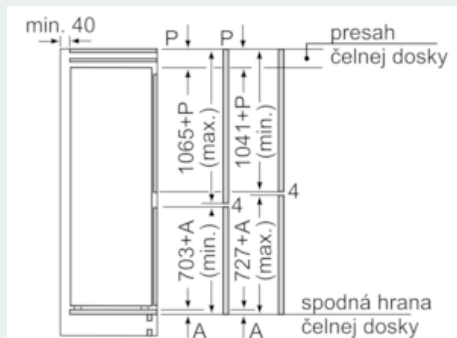

Rozmery

- rozmery prístroja (V x Š x H) : 177.2 cm x 55.8 cm x 54.5 cm
- rozmery niky (V x Š x H): 177.5 cm x 56.0 cm x 55.0 cm

Technické informácie

- záves dverí vpravo, voliteľný
- príkon: 120 W
- napätie: 220 - 240 V
- hrebeň na fľaše

Špecifikácie

- Na základe výsledkov normalizovanej skúšky trvajúcej 24h. Skutočná spotreba energie závisí na spôsobe použitia a umiestnenia spotrebiča.
- Objem brutto 272 l
- Objem brutto - chladiaci priestor 195 l

- Objem brutto**** mraznička: 77 l (-18°C a nižšia)

Všeobecné informácie

iQ500, Zabudovateľná chladnička s mrazničkou dole, 177.2 x 55.8 cm KI86SAD40

Rozmerové výkresy

Uvedené rozmery dvierok platia pre poldrážku dvierok 4 mm.

rozmery v mm

rozmery v mm
Odporúčané rozmery medzier
pre plochý záves

F	R	X
16-19	0-3	2,5
20	0-1	3
	2-3	2,5
21	0-1	3
	2-3	2,5
22	0	4
	1	3,5
	2-3	3

Rozmery medzier odporúčané v tabuľke je potrebné dodržiavať, aby bolo zaručené bezproblémové otváranie dverí zariadenia a nedochádzalo k poškodeniu kuchynského nábytku.