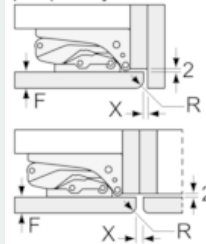

Rozmery

- rozmery prístroja (V x Š x H) : 177.2 cm x 55.8 cm x 54.5 cm
- rozmery niky (V x Š x H): 177.5 cm x 56.0 cm x 55.0 cm

Technické informácie

- záves dverí vpravo, voliteľný
- príkon: 120 W
- napätie: 220 - 240 V
- hrebeň na fľaše

rozmery v mm

rozmery v mm
Odporúčané rozmery medzier
pre plochý záves

F	R	X
16-19	0-3	2,5
20	0-1	3
	2-3	2,5
21	0-1	3
	2-3	2,5
22	0	4
	1	3,5
	2-3	3

Rozmery medzier odporúčané v tabuľke je potrebné dodržiavať, aby bolo zaručené bezproblémové otváranie dverí zariadenia a nedochádzalo k poškodeniu kuchynského nábytku.