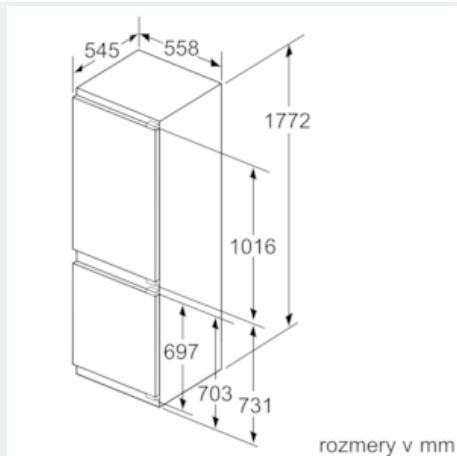

Rozmery

- rozmery prístroja (V x Š x H) : 177.2 cm x 55.8 cm x 54.5 cm
- rozmery niky (V x Š x H): 177.5 cm x 56.0 cm x 55.0 cm

Technické informácie

- záves dverí vpravo, voliteľný
- príkon: 120 W
- napätie: 220 - 240 V
- hrebeň na fľaše

- Objem brutto**** mraznička: 77 l (-18°C a nižšia)

Všeobecné informácie

iQ500, Zabudovateľná chladnička s mrazničkou dole, 177.2 x 55.8 cm KI86SAD40

Rozmerové výkresy

Uvedené rozmery dvierok platia pre poldrážku dvierok 4 mm.