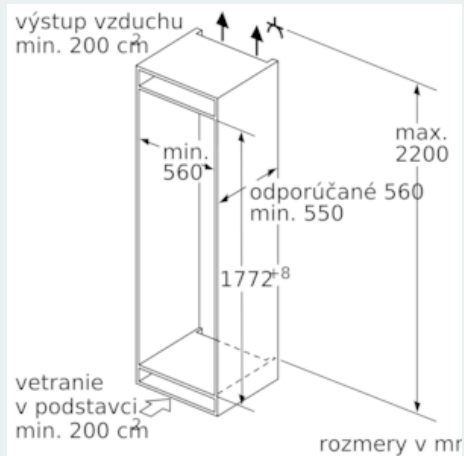

Rozmery

- rozmery prístroja (V x Š x H) : 177.2 cm x 55.8 cm x 54.5 cm
- rozmery niky (V x Š x H): 177.5 cm x 56.0 cm x 55.0 cm

Technické informácie

- záves dverí vpravo, voliteľný
- príkon: 120 W
- napätie: 220 - 240 V
- hrebeň na fľaše

Špecifikácie

- Na základe výsledkov normalizovanej skúšky trvajúcej 24h. Skutočná spotreba energie závisí na spôsobe použitia a umiestnenia spotrebiča.
- Objem brutto 272 l
- Objem brutto - chladiaci priestor 195 l

- Objem brutto**** mraznička: 77 l (-18°C a nižšia)

Všeobecné informácie

iQ500, Zabudovateľná chladnička s mrazničkou dole, 177.2 x 55.8 cm KI86SAD40

Rozmerové výkresy

Uvedené rozmery dvierok platia pre poldrážku dvierok 4 mm.

rozmery v mm

rozmery v mm
Odporúčané rozmery medzier
pre plochý záves

F	R	X
16-19	0-3	2,5
20	0-1	3
	2-3	2,5
21	0-1	3
	2-3	2,5
22	0	4
	1	3,5
	2-3	3

Rozmery medzier odporúčané v tabuľke je potrebné dodržiavať, aby bolo zaručené bezproblémové otváranie dverí zariadenia a nedochádzalo k poškodeniu kuchynského nábytku.