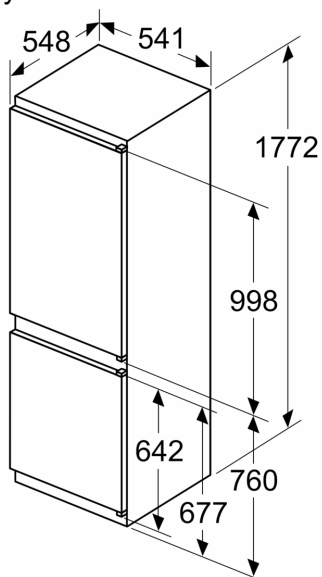

#### Rozmery

- rozmery prístroja (V x Š x H) : 177.2 cm x 54.1 cm x 54.8 cm
- rozmery niky (V x Š x H): 177.5 cm x 56.0 cm x 55.0 cm

### Rozmerové výkresy

rozmery v mm

Uvedené rozmery dveriek nábytku platia pre poldrážku dveriek 4 mm.

rozmery v mm