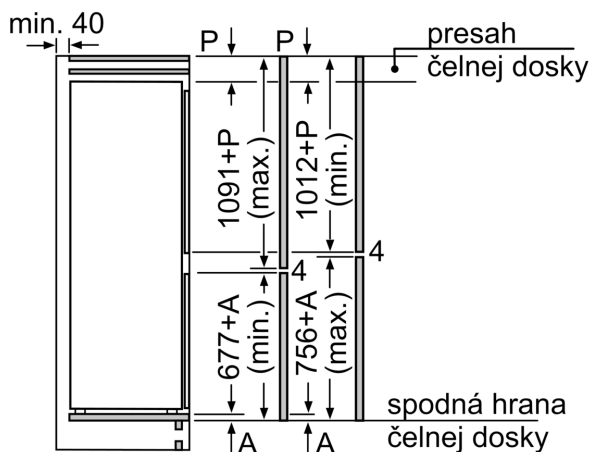

iQ300, Zabudovateľná chladnička s mrazničkou dole, 177.2 x 54.1 cm, Pojazdy KI86NVSE0

Rozmerové výkresy

rozmery v mm

Uvedené rozmery dveriek nábytku platia pre poldrážku dveriek 4 mm.

rozmery v mm