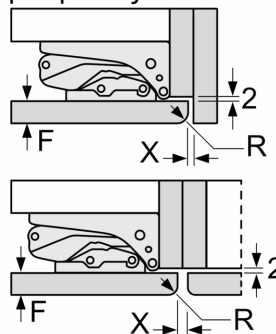

Namontované čelné diely, ktoré presahujú povolenú hmotnosť, môžu spôsobiť poškodenie a funkčnú poruchu pántov

Δ Hmotnosť
 A: Výška dvierok spotrebiča, vrátane pántov v mm
 B: Netímený pánt, čelný diel v kg
 C: Tímený pánt, čelný diel v kg
 D: Ďalšie možné zaťaženie v kg so súpravou na intenzívne zaťaženie

A	B	C	D
1500-1750	22	22	
720-1400	19	19	B+5 / C+5
A1	15	19	
A2	15	19	

Rozmery v mm

Rozmerové výkresy

Uvedené rozmery dverok platia pre poldrážku dverok 4 mm.

rozmery v mm

rozmery v mm
Odporúčané rozmery medzier pre plochý záves

F	R	X
16-19	0-3	2,5
20	0-1	3
	2-3	2,5
21	0-1	3
	2-3	2,5
22	0	4
	1	3,5
	2-3	3

Rozmery medzier odporúčané v tabuľke je potrebné dodržiavať, aby bolo zaručené bezproblémové otváranie dverí zariadenia a nedochádzalo k poškodeniu kuchynského nábytku.