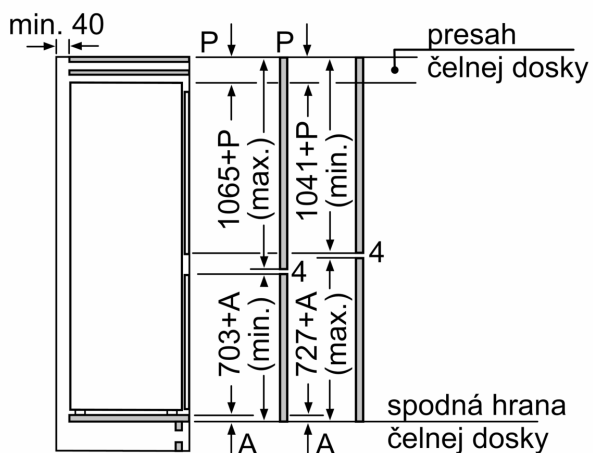

Rozmery

- rozmery prístroja (V x Š x H) : 177.2 cm x 55.8 cm x 54.8 cm
- rozmery niky (V x Š x H): 177.5 cm x 56.0 cm x 55.0 cm

Technické informácie

- záves dverí vpravo, voliteľný
- klimatická trieda: SN-ST
- výškovo nastaviteľné nožičky vpredu
- napätie: 220 - 240 V
- dĺžka prívodného kábla: 230 cm

Životné prostredie a bezpečnosť

Inštalácia / Montáž

Všeobecné informácie

iQ500, Zabudovateľná chladnička s mrazničkou dole, 177.2 x 55.8 cm, Ploché pánty KI86NSDC0

Rozmerové výkresy

Maximálna povolená hmotnosť čelného dielu

Namontované čelné diely, ktoré presahujú povolenú hmotnosť, môžu spôsobiť poškodenie a funkčnú poruchu pántov

Δ Hmotnosť
 A: Výška dvierok spotrebiča, vrátane pántov v mm
 B: Netímený pánt, čelný diel v kg
 C: Tímený pánt, čelný diel v kg
 D: Ďalšie možné zaťaženie v kg so súpravou na intenzívne zaťaženie

A	B	C	D
1500-1750	22	22	
720-1400	19	19	B+5 / C+5
A1	15	19	
A2	15	19	

Rozmery v mm

Rozmerové výkresy

Uvedené rozmery dverok platia pre poldrážku dverok 4 mm.

rozmery v mm

rozmery v mm
Odporúčané rozmery medzier pre plochý záves