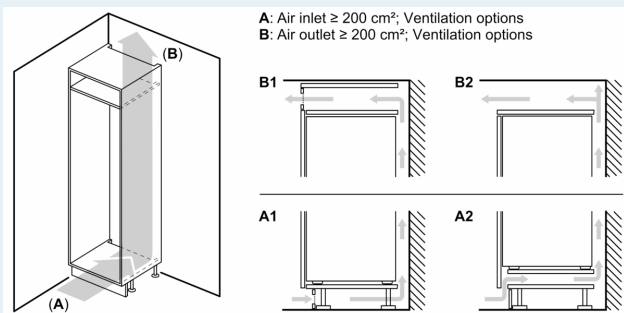

Rozmery

- rozmery prístroja (V x Š x H) : 177.2 cm x 55.8 cm x 54.8 cm
- rozmery niky (V x Š x H): 177.5 cm x 56.0 cm x 55.0 cm

Technické informácie

- záves dverí vpravo, voliteľný
- klimatická trieda: SN-ST
- výškovo nastaviteľné nožičky vpredu
- napätie: 220 - 240 V
- dĺžka prívodného kábla: 230 cm

Príslušenstvo

- zásobník na vajčička
- miska na ľad

Špecifikácie

- Na základe výsledkov normalizovanej skúšky trvajúcej 24h. Skutočná spotreba energie závisí na spôsobe použitia a umiestnenia spotrebiča.

Životné prostredie a bezpečnosť

Inštalácia / Montáž

Všeobecné informácie

iQ500, Zabudovateľná chladnička s mrazničkou dole, 177.2 x 55.8 cm, Ploché pánty KI86NSDC0

Rozmerové výkresy

Maximálna povolená hmotnosť čelného dielu