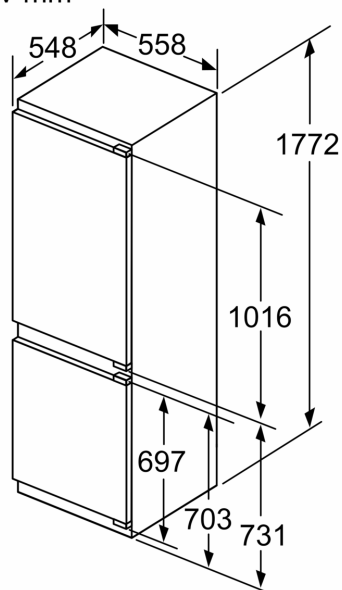

Rozmery

- rozmery prístroja (V x Š x H) : 177.2 cm x 55.8 cm x 54.8 cm
- rozmery niky (V x Š x H): 177.5 cm x 56.0 cm x 55.0 cm

Technické informácie

- záves dverí vpravo, voliteľný
- klimatická trieda: SN-ST
- výškovo nastaviteľné nožičky vpredu
- napätie: 220 - 240 V
- dĺžka prívodného kábla: 230 cm

Životné prostredie a bezpečnosť

Inštalácia / Montáž

Všeobecné informácie

iQ500, Zabudovateľná chladnička s mrazničkou dole, 177.2 x 55.8 cm, Ploché pánty KI86NSDC0

Rozmerové výkresy

Maximálna povolená hmotnosť čelného dielu

A	B	C	D
1500-1750	22	22	
720-1400	19	19	B+5 / C+5
A1	15	19	
A2	15	19	

Rozmery v mm

Rozmerové výkresy

Uvedené rozmery dverok platia pre poldrážku dverok 4 mm.

rozmery v mm

rozmery v mm
Odporúčané rozmery medzier pre plochý záves