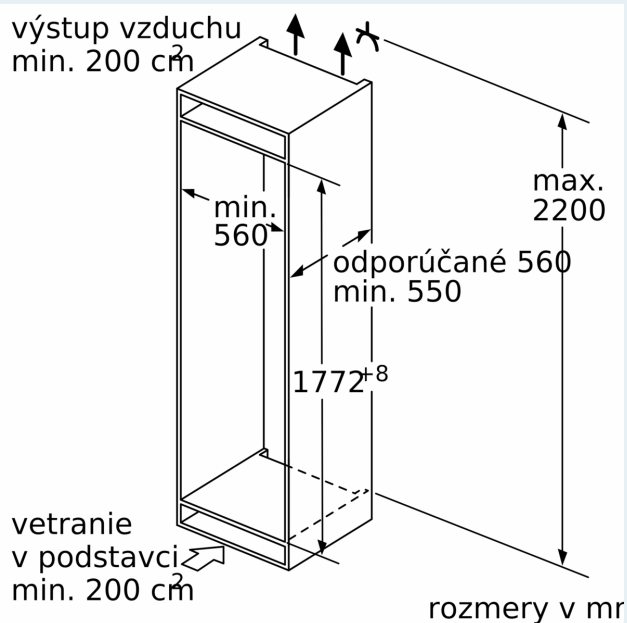

Rozmery v mm