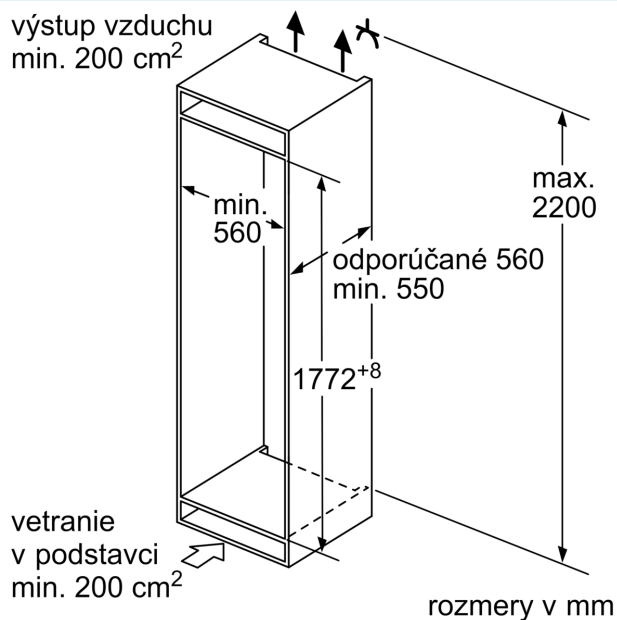

Rozmery

- rozmery prístroja (V x Š x H) : 177.2 cm x 54.1 cm x 54.8 cm
- rozmery niky (V x Š x H): 177.5 cm x 56.0 cm x 55.0 cm

Technické informácie

- záves dverí vpravo, voliteľný
- napätie: 220 - 240 V
- Klimatická trieda: SN-ST
- dĺžka prívodného kábla: 230 cm

Inštalácia / Montáž

Všeobecné informácie

**iQ100, Zabudovateľná chladnička
s mrazničkou dole, 177.2 x 54.1
cm, Pojazdy
KI86NNSE0**

rozmery v mm

Uvedené rozmery dverok nábytku platia pre poldrážku dverok 4 mm.

rozmery v mm

rozmery v mm