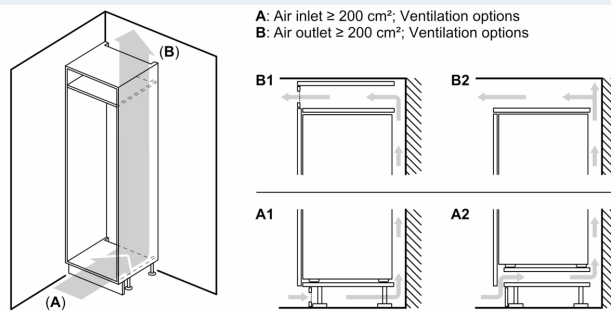

Rozmery

- rozmery prístroja (V x Š x H) : 177.2 cm x 54.1 cm x 54.8 cm
- rozmery niky (V x Š x H): 177.5 cm x 56.0 cm x 55.0 cm

Technické informácie

- záves dverí vpravo, voliteľný
- napätie: 220 - 240 V
- Klimatická trieda: SN-ST
- dĺžka prívodného kábla: 230 cm

Inštalácia / Montáž

Všeobecné informácie

**iQ100, Zabudovateľná chladnička
s mrazničkou dole, 177.2 x 54.1
cm, Pojazdy
KI86NNSE0**

rozmery v mm

Uvedené rozmery dverok nábytku platia pre poldrážku dverok 4 mm.

rozmery v mm

rozmery v mm