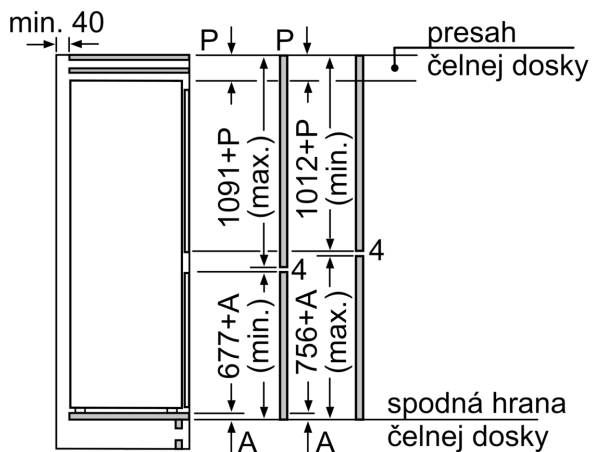

Rozmery

- rozmery prístroja (V x Š x H) : 177.2 cm x 54.1 cm x 54.8 cm
- rozmery niky (V x Š x H): 177.5 cm x 56.0 cm x 55.0 cm

Technické informácie

- záves dverí vpravo, voliteľný
- napätie: 220 - 240 V
- Klimatická trieda: SN-ST
- dĺžka prívodného kábla: 230 cm

Inštalácia / Montáž

Všeobecné informácie

**iQ100, Zabudovateľná chladnička
s mrazničkou dole, 177.2 x 54.1
cm, Pojazdy
KI86NNSE0**

rozmery v mm

Uvedené rozmery dverok nábytku platia pre poldrážku dverok 4 mm.

rozmery v mm

rozmery v mm