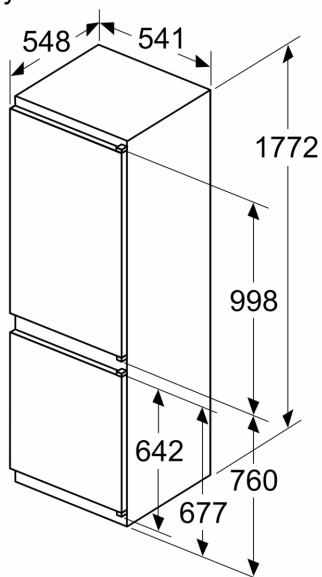

Rozmery

- rozmery prístroja (V x Š x H) : 177.2 cm x 54.1 cm x 54.8 cm
- rozmery niky (V x Š x H): 177.5 cm x 56.0 cm x 55.0 cm

Technické informácie

- záves dverí vpravo, voliteľný
- napätie: 220 - 240 V
- Klimatická trieda: SN-ST
- dĺžka prívodného kábla: 230 cm

Inštalácia / Montáž

Všeobecné informácie

**iQ100, Zabudovateľná chladnička
s mrazničkou dole, 177.2 x 54.1
cm, Pojazdy
KI86NNSE0**

rozmery v mm

Uvedené rozmery dverok nábytku platia pre poldrážku dverok 4 mm.

rozmery v mm

rozmery v mm