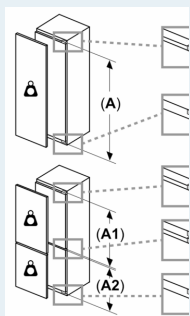

Rozmery

- rozmery prístroja (V x Š x H) : 177.2 cm x 55.8 cm x 54.8 cm
- rozmery niky (V x Š x H): 177.5 cm x 56.0 cm x 55.0 cm

Technické informácie

- záves dverí vpravo, voliteľný
- výškovo nastaviteľné nožičky vpredu
- napätie: 220 - 240 V
- dĺžka prívodného kábla: 230 cm

Príslušenstvo

- zásobník na vajíčka
- miska na ľad

Špecifikácie

- Na základe výsledkov normalizovanej skúšky trvajúcej 24h. Skutočná spotreba energie závisí na spôsobe použitia a umiestnenia spotrebiča.

Životné prostredie a bezpečnosť

Inštalácia / Montáž

Všeobecné informácie

**iQ500, Zabudovateľná chladnička
s mrazničkou dole, 177.2 x 55.8
cm, Ploché pánty
KI86NADD0**

Rozmerové výkresy

Rozmery v m

výstup vzduchu
min. 200 cm

vetranie
v podstavci
min. 200 cm