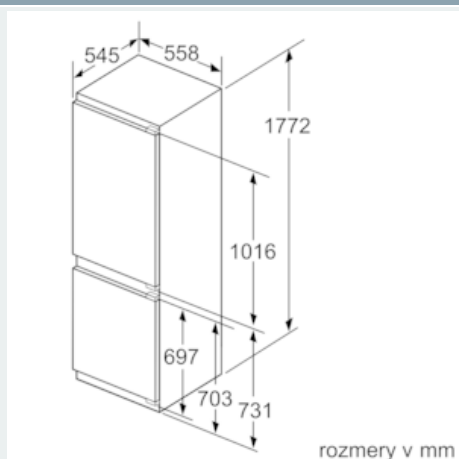

Rozmery

- rozmery prístroja (V x Š x H) : 177.2 cm x 55.8 cm x 54.5 cm
- rozmery niky (V x Š x H): 177.5 cm x 56.0 cm x 55.0 cm

Technické informácie

- záves dverí vpravo, voliteľný
- príkon: 90 W
- napätie: 220 - 240 V
- transportné rukoväťe
- hrebeň na fľaše

Rozmerové výkresy

Uvedené rozmery dvierok platia pre poldrážku dvierok 4 mm.

rozmery v mm

rozmery v mm
Odporúčané rozmery medzier pre plochý záves

F	R	X
16-19	0-3	2,5
20	0-1	3
	2-3	2,5
21	0-1	3
	2-3	2,5
22	0	4
	1	3,5
	2-3	3