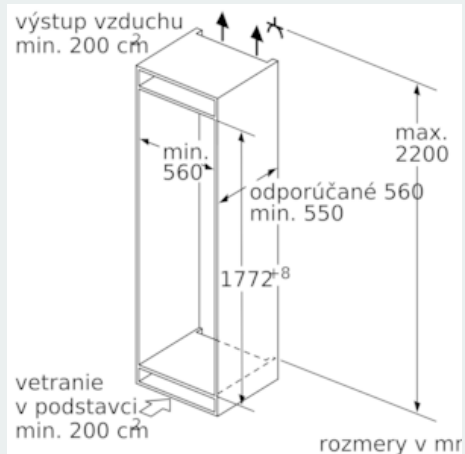

iQ500, Zabudovateľná chladnička s mrazničkou dole, 177.2 x 55.8 cm KI86NAD30

Rozmerové výkresy

Uvedené rozmery dvierok platia pre poldrážku dvierok 4 mm.

rozmery v mm

rozmery v mm
Odporúčané rozmery medzier pre plochý záves

F	R	X
16-19	0-3	2,5
20	0-1	3
	2-3	2,5
21	0-1	3
	2-3	2,5
22	0	4
	1	3,5
	2-3	3

Rozmery medzier odporúčané v tabuľke je potrebné dodržiavať, aby bolo zaručené bezproblémové otváranie dverí zariadenia a nedochádzalo k poškodeniu kuchynského nábytku.