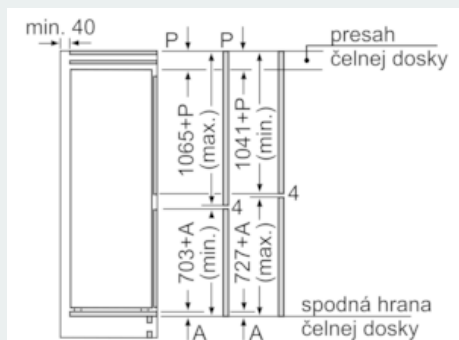

Rozmery

- rozmery prístroja (V x Š x H) : 177.2 cm x 55.8 cm x 54.5 cm
- rozmery niky (V x Š x H): 177.5 cm x 56.0 cm x 55.0 cm

Technické informácie

- záves dverí vpravo, voliteľný
- príkon: 90 W
- napätie: 220 - 240 V
- transportné rukoväťe
- hrebeň na fľaše

Rozmerové výkresy

Uvedené rozmery dvierok platia pre poldrážku dvierok 4 mm.

rozmery v mm

rozmery v mm
Odporúčané rozmery medzier pre plochý záves

F	R	X
16-19	0-3	2,5
20	0-1	3
	2-3	2,5
21	0-1	3
	2-3	2,5
22	0	4
	1	3,5
	2-3	3