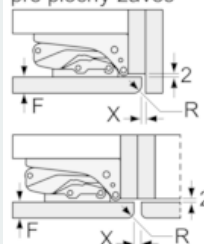

Rozmery

- rozmery prístroja (V x Š x H) : 177.2 cm x 55.8 cm x 54.5 cm
- rozmery niky (V x Š x H): 177.5 cm x 56.0 cm x 55.0 cm

Technické informácie

- záves dverí vpravo, voliteľný
- príkon: 90 W
- napätie: 220 - 240 V
- transportné rukoväťe
- hrebeň na fľaše

Rozmerové výkresy

Uvedené rozmery dvierok platia pre poldrážku dvierok 4 mm.

rozmery v mm

rozmery v mm
Odporúčané rozmery medzier pre plochý záves

F	R	X
16-19	0-3	2,5
20	0-1	3
	2-3	2,5
21	0-1	3
	2-3	2,5
22	0	4
	1	3,5
	2-3	3