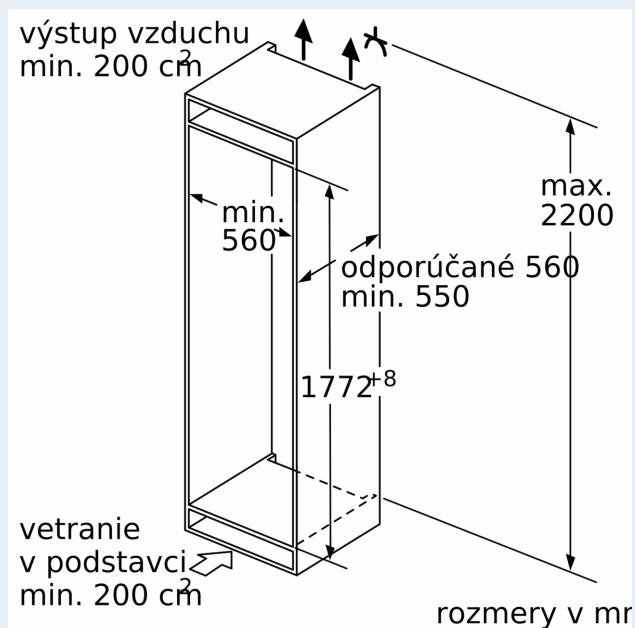

- VarioZone - vyberateľné odkladacie plochy v mraziacom priestore pre väčšiu variabilitu skladovania potravín
- 3 x transparentný mraziaci box, z toho 1 bigBox

Rozmery

- rozmery prístroja (V x Š x H) : 177.2 cm x 55.8 cm x 54.5 cm
- rozmery niky (V x Š x H): 177.5 cm x 56.0 cm x 55.0 cm

iQ700, Zabudovateľná chladnička s mrazničkou dole, 177.2 x 55.8 cm, Ploché pánty KI86FHDD0

Rozmerové výkresy

Maximálna povolená hmotnosť čelného dielu

Namontované čelné diely, ktoré presahujú povolenú hmotnosť, môžu spôsobiť poškodenie a funkčnú poruchu pántov

Δ Hmotnosť
 A: Výška dvierok spotrebiča, vrátane pántov v mm
 B: Netímený pánt, čelný diel v kg
 C: Tímený pánt, čelný diel v kg
 D: Ďalšie možné zaťaženie v kg so súpravou na intenzívne zaťaženie

A	B	C	D
1500-1750	22	22	
720-1400	19	19	B+5 / C+5
A1	15	19	
A2	15	19	