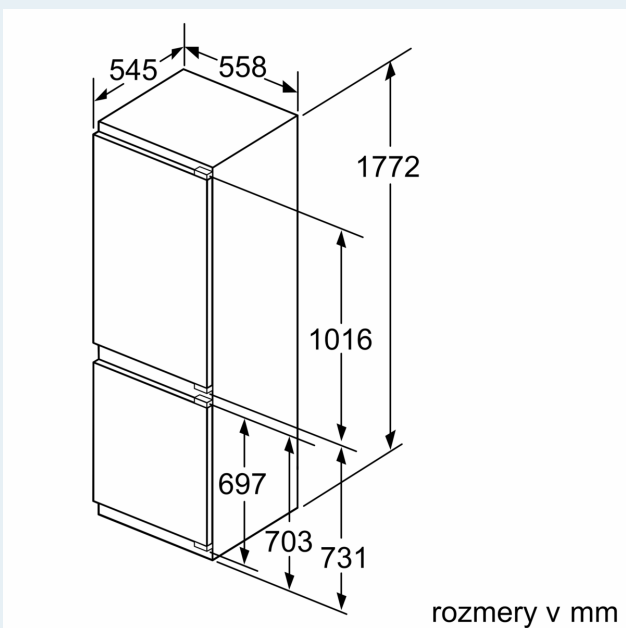

iQ700, Zabudovateľná chladnička s mrazničkou dole, 177.2 x 55.8 cm, Ploché pánty KI86FHDD0

Rozmerové výkresy

Maximálna povolená hmotnosť čelného dielu

Namontované čelné diely, ktoré presahujú povolenú hmotnosť, môžu spôsobiť poškodenie a funkčnú poruchu pántov

Rozmerové výkresy

Uvedené rozmery dverok platia pre poldrážku dverok 4 mm.

rozmery v mm

rozmery v mm
Odporúčané rozmery medzier pre plochý záves

F	R	X
16-19	0-3	2,5
20	0-1	3
	2-3	2,5
21	0-1	3
	2-3	2,5
22	0	4
	1	3,5
	2-3	3