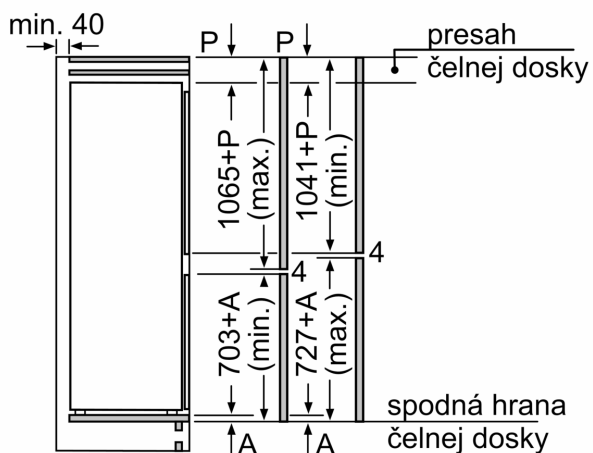

- VarioZone - vyberateľné odkladacie plochy v mraziacom priestore pre väčšiu variabilitu skladovania potravín
- 3 x transparentný mraziaci box, z toho 1 bigBox

Rozmery

- rozmery prístroja (V x Š x H) : 177.2 cm x 55.8 cm x 54.5 cm
- rozmery niky (V x Š x H): 177.5 cm x 56.0 cm x 55.0 cm

iQ700, Zabudovateľná chladnička s mrazničkou dole, 177.2 x 55.8 cm, Ploché pánty KI86FHDD0

Rozmerové výkresy

Maximálna povolená hmotnosť čelného dielu

Namontované čelné diely, ktoré presahujú povolenú hmotnosť, môžu spôsobiť poškodenie a funkčnú poruchu pántov

Rozmerové výkresy

Uvedené rozmery dverok platia pre poldrážku dverok 4 mm.

rozmery v mm

rozmery v mm
Odporúčané rozmery medzier pre plochý záves

F	R	X
16-19	0-3	2,5
20	0-1	3
	2-3	2,5
21	0-1	3
	2-3	2,5
22	0	4
	1	3,5
	2-3	3