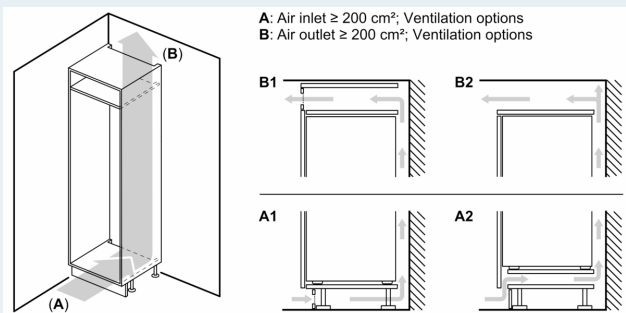

- VarioZone - vyberateľné odkladacie plochy v mraziacom priestore pre väčšiu variabilitu skladovania potravín
- 3 x transparentný mraziaci box, z toho 1 bigBox

Rozmery

- rozmery prístroja (V x Š x H) : 177.2 cm x 55.8 cm x 54.5 cm
- rozmery niky (V x Š x H): 177.5 cm x 56.0 cm x 55.0 cm

iQ700, Zabudovateľná chladnička s mrazničkou dole, 177.2 x 55.8 cm, Ploché pánty KI86FHDD0

Rozmerové výkresy

Maximálna povolená hmotnosť čelného dielu

Namontované čelné diely, ktoré presahujú povolenú hmotnosť, môžu spôsobiť poškodenie a funkčnú poruchu pántov