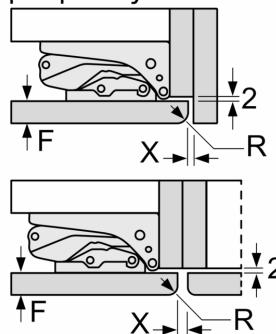

iQ700, Zabudovateľná chladnička s mrazničkou dole, 177.2 x 55.8 cm, Ploché pánty KI86FHDD0

Rozmerové výkresy

Maximálna povolená hmotnosť čelného dielu

Namontované čelné diely, ktoré presahujú povolenú hmotnosť, môžu spôsobiť poškodenie a funkčnú poruchu pántov

Δ Hmotnosť
 A: Výška dvierok spotrebiča, vrátane pántov v mm
 B: Netímený pánt, čelný diel v kg
 C: Tímený pánt, čelný diel v kg
 D: Ďalšie možné zaťaženie v kg so súpravou na intenzívne zaťaženie

A	B	C	D
1500-1750	22	22	
720-1400	19	19	B+5 / C+5
A1	15	19	
A2	15	19	

Rozmerové výkresy

Uvedené rozmery dverok platia pre poldrážku dverok 4 mm.

rozmery v mm

rozmery v mm
Odporúčané rozmery medzier pre plochý záves

F	R	X
16-19	0-3	2,5
20	0-1	3
	2-3	2,5
21	0-1	3
	2-3	2,5
22	0	4
	1	3,5
	2-3	3