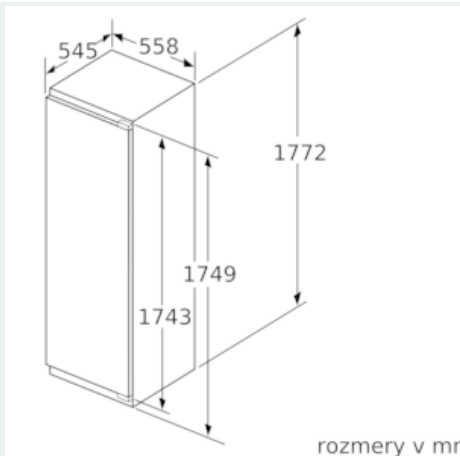

iQ500, Zabudovateľná chladnička s mraziacou časťou, 177.5 x 56 cm KI82LAD40

Rozmerové výkresy

Maximálna prípustná hmotnosť predných častí nábytku

Montované dverka nábytku, ktoré prekročujú prípustnú hmotnosť, môžu spôsobiť poškodenie a ovplyvniť funkciu závesu.

T: Vrátane výšky dveriek spotrebiča Závesy v mm:	netlmený záves, Dverka v kg:	tlmený záves, Dverka v kg:
1500-1750	22	22

rozмеры в мм
Odporúčané rozmery medzier pre plochý záves

	F	R	X
	16-19	0-3	2,5
	20	0-1	3
	21	0-1	3
	22	2-3	2,5
	0	4	
	1	3,5	
	2-3	3	

Rozmery medzier odporúčané v tabuľke je potrebné dodržiavať, aby bolo zaručené bezproblémové otváranie dverí zariadenia a nedochádzalo k poškodeniu kuchynského nábytku.