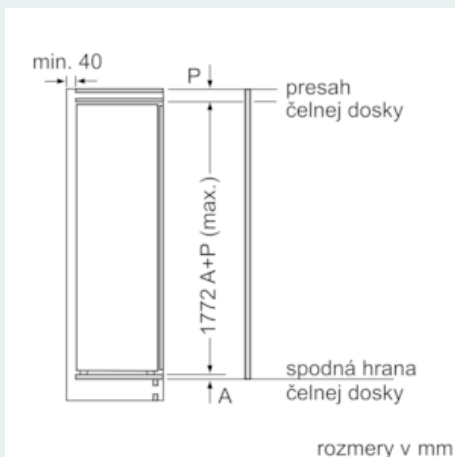

iQ500, Zabudovateľná chladnička s mraziacou časťou, 177.5 x 56 cm KI82LAD40

Rozmerové výkresy

Maximálna prípustná hmotnosť predných častí nábytku

Montované dverka nábytku, ktoré prekročujú prípustnú hmotnosť, môžu spôsobiť poškodenie a ovplyvniť funkciu závesu.

T: Vrátane výšky dveriek spotrebiča Závesy v mm:	netlmený záves, Dverka v kg:	tlmený záves, Dverka v kg:
1500-1750	22	22

rozмеры в мм
Odporúčané rozmery medzier pre plochý záves

	F	R	X
	16-19	0-3	2,5
	20	0-1	3
	21	0-1	3
	22	2-3	2,5
	0	4	
	1	3,5	
	2-3	3	

Rozmery medzier odporúčané v tabuľke je potrebné dodržiavať, aby bolo zaručené bezproblémové otváranie dverí zariadenia a nedochádzalo k poškodeniu kuchynského nábytku.