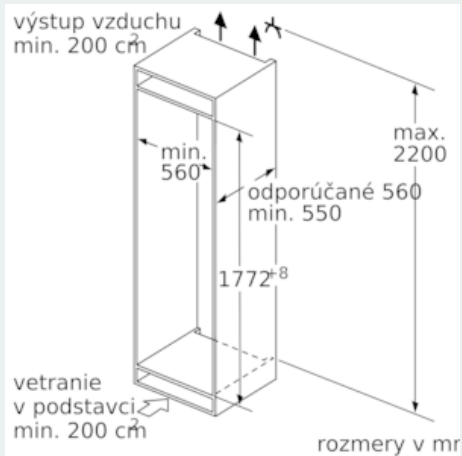

Rozmery

- rozmery prístroja (V x Š x H) : 177.2 cm x 55.8 cm x 54.5 cm
- rozmery niky (V x Š x H): 177.5 cm x 56.0 cm x 55.0 cm

Technické informácie

- záves dverí vpravo, voliteľný
- príkon: 90 W
- napätie: 220 - 240 V
- transportné rukoväte

Príslušenstvo

- A**0006
- A**0015
-
- hrebeň na fľaše

Hlavné benefity

- 1 priehradka hyperFresh plus s reguláciou vlhkosti na teleskopických výsuvoch - udrží ovocie a zeleninu až 2x dlhšie čerstvé
- 1 priehradka Fresh Box na teleskopických výsuvoch
-
- varioShelf - individuálne nastaviteľná priehradka pre dokonalé využitie priestoru
- easyAccess Shelf - pre jednoduchý prístup a dokonalý prehľad
- touchControl - elegantné a presné dotykové ovládanie

Všeobecné informácie

- Objem brutto 288 l
- Objem brutto - chladiaci priestor 254 l
- Objem brutto**** mrazička: 34 l (-18°C a nižšia)
- Na základe výsledkov normalizovanej skúšky trvajúcej 24h. Skutočná spotreba energie závisí na spôsobe použitia a umiestnenia spotrebiča.

iQ500, Zabudovateľná chladnička s mraziacou časťou, 177.5 x 56 cm KI82LAD40

Rozmerové výkresy

Maximálna prípustná hmotnosť predných častí nábytku

Montované dverka nábytku, ktoré prekročujú prípustnú hmotnosť, môžu spôsobiť poškodenie a ovplyvniť funkciu závesu.